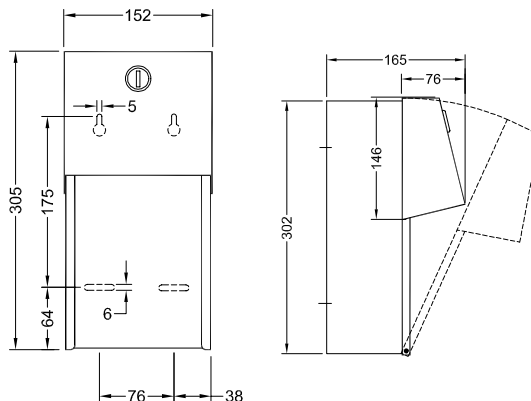

**SLZN 08 – obj. č. 95080**  
nerezový držák toaletního papíru s popelníkem, 125 x 105 x 102 mm, povrch lesklý

**SLZN 20 – obj. č. 95200**  
nerezový zásobník skládaných papírových ručníků, rozměr 281 x 103 x 371 mm, povrch matný

**SLZN 09 – obj. č. 95090**  
nerezový držák toaletního papíru 150 x 90 x 85 mm, povrch lesklý

**SLZN 29 – obj. č. 95290**  
nerezový zásobník na hygienické papírové sáčky, rozměr 125 x 45 x 165 mm, povrch matný

**SLZN 25 – obj. č. 95250**  
WC kartáč k montáži na stěnu, s nerezovou záchytovou miskou na vodu, s nylonovým kartáčem

**SLZN 27 – obj. č. 95270**  
nerezové nerozbitné zrcadlo k montáži na stěnu, rozměr 500 x 400 mm, povrch lesklý

**SLZN 30 – obj. č. 95300**  
nerezové nerozbitné zrcadlo k montáži na stěnu, rozměr 600 x 400 mm, povrch lesklý

**SLZN 26 – obj. č. 95260**  
nerezový držák toaletních rolí k montáži na stěnu, pro dvě běžné WC papírové role (Ø do 135 mm), po použití první role je automaticky doplněna druhá, se zámkem a klíčem, povrch matný