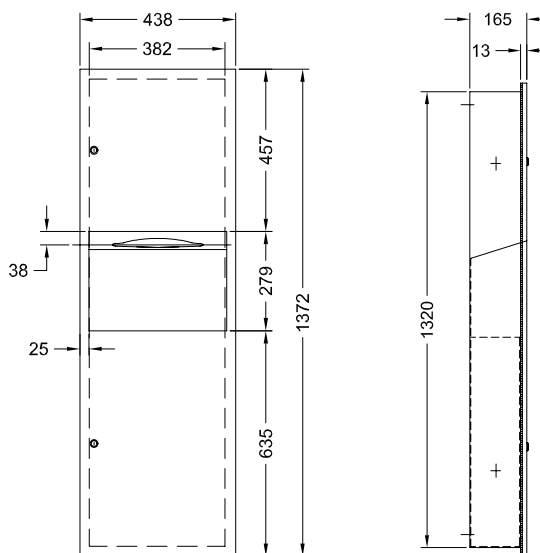

SLZN 21Z

SLZN 21Z – obj. č. 95211
nerezový zásobník skládaných papírových ručníků v kombinaci s nerezovým odpadkovým košem k montáži pod omítku, zásobník na plnění cca. 600 běžnými papírovými ručníky, otvor pro vyjmutí lemován, vyjímatelný nerezový odpadkový koš, se dvěma klíči, povrch matný