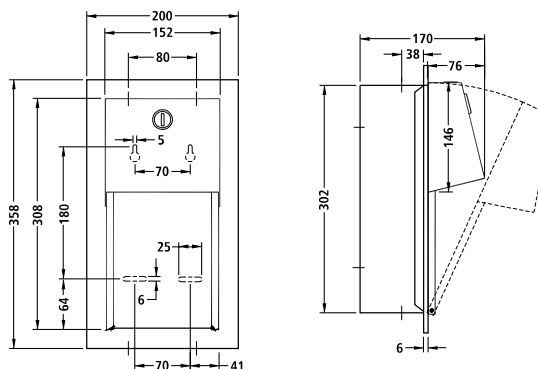

**SLZN 09 – obj. č. 95090**  
nerezový držák toaletního papíru 150 x 90 x 85 mm, povrch lesklý

**SLZN 29 – obj. č. 95290**  
nerezový zásobník na hygienické papírové sáčky, rozměr 125 x 45 x 165 mm, povrch matný

**SLZN 25 – obj. č. 95250**  
WC kartáč k montáži na stěnu, s nerezovou záchytovou miskou na vodu, s nylonovým kartáčem

**SLZN 27 – obj. č. 95270**  
nerezové nerozbitné zrcadlo k montáži na stěnu, rozměr 500 x 400 mm, povrch lesklý

**SLZN 30 – obj. č. 95300**  
nerezové nerozbitné zrcadlo k montáži na stěnu, rozměr 600 x 400 mm, povrch lesklý

**SLZN 26 – obj. č. 95260**  
nerezový držák toaletních rolí k montáži na stěnu, pro dvě běžné WC papírové role (Ø do 135 mm), po použití první role je automaticky doplněna druhá, se zámkem a klíčem, povrch matný

**SLZN 26Z – obj. č. 95261**  
nerezový držák toaletních rolí k montáži pod omítku, pro dvě běžné WC papírové role (Ø do 135 mm), po použití první role je automaticky doplněna druhá, se zámkem a klíčem, povrch matný