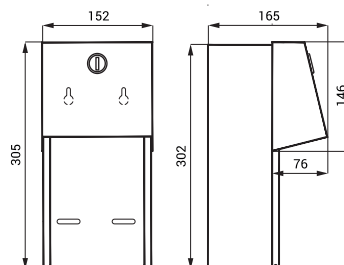

SLZN 01 95010 Nerezový zásobník velkých rolí toaletního papíru

- uzamykatelný
- maximální rozměr náplně Ø 290 x 100 mm
- min. Ø dutinky 55 mm
- povrch lesklý

SLZN 09 95090 Nerezový držák toaletního papíru

- povrch lesklý

SLZN 26 95260 Nerezový držák toaletního papíru

- uzamykatelný
- montáž na stěnu
- pro dvě role toaletního papíru (Ø do 135 mm)
- po vypotřebování první role automaticky nahrazena druhou
- povrch matný

SLZN 37 **95370** Nerezový zásobník velkých rolí toaletního papíru

- uzamykatelný
- maximální rozměr náplně Ø 290 x 100 mm
- min. Ø dutinky 55 mm
- povrch matný

SLZN 37V **95372** Nerezový zásobník velkých rolí toaletního papíru

- uzamykatelný
- maximální rozměr náplně Ø 290 x 100 mm
- min. Ø dutinky 55 mm
- povrch černý - Komaxit

SLZN 37X **95371** Nerezový zásobník velkých rolí toaletního papíru

- uzamykatelný
- maximální rozměr náplně Ø 290 x 100 mm
- min. Ø dutinky 55 mm
- povrch matný