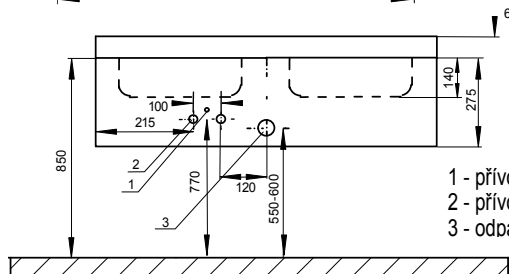

SLUN 06

1. 1 - přívod napájení 24 Vss
   2 - přívody vody (vnitřní závit G 1/2")
   3 - odpad

Snímané zóny

Vlastnosti:

Dvojdřez s opláštěním je dodáván samostatně (SLUN 06) nebo v kombinaci s automatickou dřezovou otočnou baterií se dvěma snímacími zónami SLU 10 napájení z 24 V (SLUN 06EX), popř. SLU 10B napájení z baterie 9 V (SLUN 06EXB). Povrch matný.

Specifikace dodávky:

SLUN 06 – **obj. č. 93060** nerezový dvojdřez bez otvoru pro baterii (možnost zhotovení otvoru na objednávku), sifon, úchyťová sada

SLUN 06EX – **obj. č. 93065** nerezový dvojdřez, sifon, úchyťová sada, umyvadlová baterie SLU 10

SLUN 06EXB – **obj. č. 93066** nerezový dvojdřez, sifon, úchyťová sada, umyvadlová baterie SLU 10B

Doporučené příslušenství:

1. **SLD 03** – **obj. č. 07030**
   SLZ 01Y – **obj. č. 05012**
   SLZ 01Z – **obj. č. 05011**
   SLZ 03 – **obj. č. 05030**
   SLZ 04Y – **obj. č. 05041**
   SLZ 04Z – **obj. č. 05042**
   SLZ 06 – **obj. č. 05060**
   SLA 09 – **obj. č. 06090**

1. universální dálkové ovládání
   napájecí zdroj 24 Vss pro max. 1 dvojdřez
   napájecí zdroj 24 Vss pro max. 2 dvojdřezy
   spínaný napájecí zdroj 24 Vss pro max. 4 dvojdřezy
   napájecí zdroj 24 Vss pro uchycení na lištu a napájení max. 1 dvojdřezu
   napájecí zdroj 24 Vss pro uchycení na lištu a napájení max. 2 dvojdřezů
   napájecí zdroj 24 Vss pro max. 1 ks umyvadlové baterie s jedním elektromag. ventilem
   lithiová baterie 9V/1300 mAh, typ U9VL