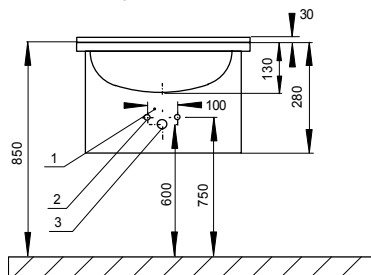

- 1 - přívod napájení 24 Vss
- 2 - přívody vody (vnitřní závit G 1/2")
- 3 - odpad

Vlastnosti:

Nerezové umyvadlo je dodáváno samostatně (SLUN 12) nebo v kombinaci se stojánkovou automatickou umyvadlovou baterií SLU 22 napájenou z 24 V (SLUN 12E), popř. SLU 22B napájenou z lithiové baterie 9 V (SLUN 12EB). Povrch matný.

Specifikace dodávky:

- **SLUN 12** – obj. č. 93120 nerezové umyvadlo bez otvoru pro baterii (možnost zhotovení otvoru pro baterii na pravé či levé straně na objednávku), sifon, úchyťový materiál
- **SLUN 12E** – obj. č. 93121 nerezové umyvadlo, sifon, úchyťový materiál, umyvadlová baterie SLU 22
- **SLUN 12EB** – obj. č. 93122 nerezové umyvadlo, sifon, úchyťový materiál, umyvadlová baterie SLU 22B, včetně napájecí lithiové baterie