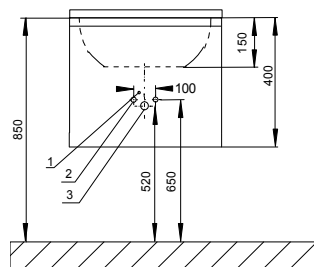

- 1 - přívod napájení 24 Vss
- 2 - přívod vody (vnitřní závit G 1/2")
- 3 - odpad

Vlastnosti:

Nerezové umyvadlo je dodáváno samostatně (SLUN 13) nebo v kombinaci se stojánkovou automatickou umyvadlovou baterií SLU 22 napájenou z 24 V (SLUN 13E), popř. SLU 22B napájenou z lithiové baterie 9 V (SLUN 13EB). Povrch matný.

Specifikace dodávky:

- **SLUN 13** – obj. č. 93130 nerezové umyvadlo, sifon, úchyťový materiál (možnost zhotovení otvoru pro baterii na objednávku)
- **SLUN 13E** – obj. č. 93131 nerezové umyvadlo, sifon, úchyťový materiál, umyvadlová baterie SLU 22
- **SLUN 13EB** – obj. č. 93132 nerezové umyvadlo, sifon, úchyťový materiál, umyvadlová baterie SLU 22B, včetně napájecí lithiové baterie

Doporučené příslušenství:

- **SLD 03** – obj. č. 07030
- **SLZ 01Y** – obj. č. 05012
- **SLZ 01Z** – obj. č. 05011
- **SLZ 03** – obj. č. 05030
- **SLZ 04Y** – obj. č. 05041
- **SLZ 04Z** – obj. č. 05042
- **SLZ 06** – obj. č. 05060
- **SLA 09** – obj. č. 06090

- univerzální dálkové ovládání
- napájecí zdroj 24 Vss pro max. 2 ks umyvadlových baterií
- napájecí zdroj 24 Vss pro max. 4 ks umyvadlových baterií
- spínaný napájecí zdroj 24 Vss pro max. 8 ks umyvadlových baterií
- napájecí zdroj 24 Vss pro uchycení na lištu a napájení max. 2 ks umyvadlových baterií
- napájecí zdroj 24 Vss pro uchycení na lištu a napájení max. 4 ks umyvadlových baterií
- napájecí zdroj 24 Vss pro max. 1 ks umyvadlové baterie s jedním elektromag. ventilem
- lithiová baterie 9V/1300 mAh, typ U9VL