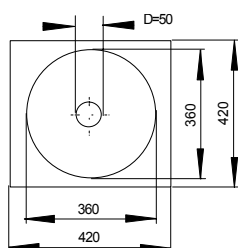

SLUN 12

- 1 - přívod napájení 24 Vss
- 2 - přívody vody (vnitřní závit G 1/2")
- 3 - odpad

Vlastnosti:

Nerezové umyvadlo je dodáváno samostatně (SLUN 12) nebo v kombinaci se stojánkovou automatickou umyvadlovou baterií SLU 22 napájenou z 24 V (SLUN 12E), popř. SLU 22B napájenou z lithiové baterie 9 V (SLUN 12EB). Povrch matný.

Specifikace dodávky:

- **SLUN 12** – obj. č. 93120 nerezové umyvadlo bez otvoru pro baterii (možnost zhotovení otvoru pro baterii na pravé či levé straně na objednávku), sifon, úchyťový materiál
- **SLUN 12E** – obj. č. 93121 nerezové umyvadlo, sifon, úchyťový materiál, umyvadlová baterie SLU 22
- **SLUN 12EB** – obj. č. 93122 nerezové umyvadlo, sifon, úchyťový materiál, umyvadlová baterie SLU 22B, včetně napájecí lithiové baterie