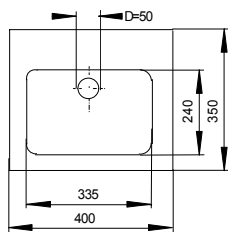

SLUN 13

- 1 - přívod napájení 24 Vss
- 2 - přívod vody (vnitřní závit G 1/2")
- 3 - odpad

Vlastnosti:

Nerezové umyvadlo je dodáváno samostatně (SLUN 13) nebo v kombinaci se stojánkovou automatickou umyvadlovou baterií SLU 22 napájenou z 24 V (SLUN 13E), popř. SLU 22B napájenou z lithiové baterie 9 V (SLUN 13EB). Povrch matný.

Specifikace dodávky:

- **SLUN 13** – obj. č. 93130 nerezové umyvadlo, sifon, úchyťový materiál (možnost zhotovení otvoru pro baterii na objednávku)
- **SLUN 13E** – obj. č. 93131 nerezové umyvadlo, sifon, úchyťový materiál, umyvadlová baterie SLU 22
- **SLUN 13EB** – obj. č. 93132 nerezové umyvadlo, sifon, úchyťový materiál, umyvadlová baterie SLU 22B, včetně napájecí lithiové baterie

Doporučené příslušenství:

- **SLD 03** – obj. č. 07030
- **SLZ 01Y** – obj. č. 05012
- **SLZ 01Z** – obj. č. 05011
- **SLZ 03** – obj. č. 05030
- **SLZ 04Y** – obj. č. 05041
- **SLZ 04Z** – obj. č. 05042
- **SLZ 06** – obj. č. 05060
- **SLA 09** – obj. č. 06090

- univerzální dálkové ovládání
- napájecí zdroj 24 Vss pro max. 2 ks umyvadlových baterií
- napájecí zdroj 24 Vss pro max. 4 ks umyvadlových baterií
- spínaný napájecí zdroj 24 Vss pro max. 8 ks umyvadlových baterií
- napájecí zdroj 24 Vss pro uchycení na lištu a napájení max. 2 ks umyvadlových baterií
- napájecí zdroj 24 Vss pro uchycení na lištu a napájení max. 4 ks umyvadlových baterií
- napájecí zdroj 24 Vss pro max. 1 ks umyvadlové baterie s jedním elektromag. ventilem
- lithiová baterie 9V/1300 mAh, typ U9VL