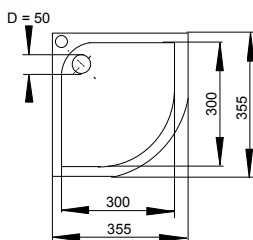

Nerezová umyvadla SLUN 11, SLUN 12, SLUN 13

SLUN 11

- 1 - přívod napájení 24 Vss
- 2 - přívody vody (vnitřní závit G1/2")
- 3 - odpad

Vlastnosti:

Nerezové rohové umyvadlo je dodáváno samostatně (SLUN 11) nebo v kombinaci se stojánkovou automatickou umyvadlovou baterií SLU 22 napájenou z 24 V (SLUN 11E), popř. SLU 22B napájenou z lithiové baterie 9 V (SLUN 11EB). Povrch matný.