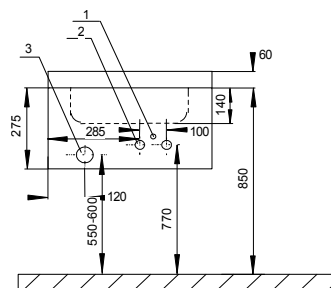

1. 1 - přívod napájení 24 Vss
   2 - přívody vody (vnitřní závit G 1/2")
   3 - odpad

Vlastnosti:

Dřez s opláštěním je dodáván samostatně (SLUN 03) nebo v kombinaci s umyvadlovou automatickou baterií SLU 02N napájenou z 24 V (SLUN 03E), popř. s baterií SLU 02NB napájenou z baterie 9 V (SLUN 03EB). Povrch matný.

Specifikace dodávky:

SLUN 03 – **obj. č. 93030** nerezový dřez bez otvoru pro baterii (možnost zhotovení otvoru na pravé či levé straně na objednávku), sifon, úchyťová sada

SLUN 03E – **obj. č. 93031** nerezový dřez, sifon, úchyťová sada, umyvadlová baterie SLU 02N

SLUN 03EB – **obj. č. 93032** nerezový dřez, sifon, úchyťová sada, umyvadlová baterie SLU 02NB, včetně napájecí lithiové baterie