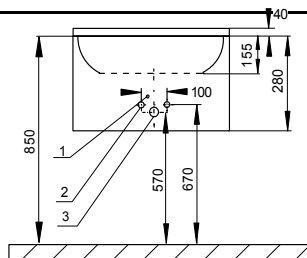

Nerezová umyvadla SLUN 11, SLUN 12, SLUN 13

SLUN 11

- 1 - přívod napájení 24 Vss
- 2 - přívody vody (vnitřní závit G1/2")
- 3 - odpad

Vlastnosti:

Nerezové rohové umyvadlo je dodáváno samostatně (SLUN 11) nebo v kombinaci se stojánkovou automatickou umyvadlovou baterií SLU 22 napájenou z 24 V (SLUN 11E), popř. SLU 22B napájenou z lithiové baterie 9 V (SLUN 11EB). Povrch matný.