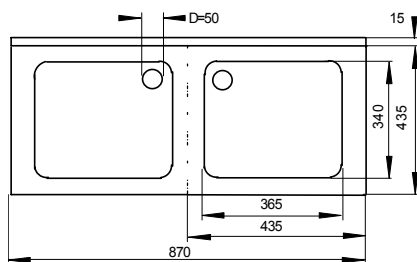

1. 1 - přívod napájení 24 Vss
   2 - přívody vody (vnitřní závit G 1/2")
   3 - odpad

Snímané zóny

Vlastnosti:

Dvojdřez s opláštěním je dodáván samostatně (SLUN 06) nebo v kombinaci s automatickou dřezovou otočnou baterií se dvěma snímacími zónami SLU 10 napájení z 24 V (SLUN 06EX), popř. SLU 10B napájení z baterie 9 V (SLUN 06EXB). Povrch matný.

Specifikace dodávky:

SLUN 06 – **obj. č. 93060** nerezový dvojdřez bez otvoru pro baterii (možnost zhotovení otvoru na objednávku), sifon, úchyťová sada

SLUN 06EX – **obj. č. 93065** nerezový dvojdřez, sifon, úchyťová sada, umyvadlová baterie SLU 10

SLUN 06EXB – **obj. č. 93066** nerezový dvojdřez, sifon, úchyťová sada, umyvadlová baterie SLU 10B

Doporučené příslušenství:

1. **SLD 03** – **obj. č. 07030**
   SLZ 01Y – **obj. č. 05012**
   SLZ 01Z – **obj. č. 05011**
   SLZ 03 – **obj. č. 05030**
   SLZ 04Y – **obj. č. 05041**
   SLZ 04Z – **obj. č. 05042**
   SLZ 06 – **obj. č. 05060**
   SLA 09 – **obj. č. 06090**

1. universální dálkové ovládání
   napájecí zdroj 24 Vss pro max. 1 dvojdřez
   napájecí zdroj 24 Vss pro max. 2 dvojdřezy
   spínaný napájecí zdroj 24 Vss pro max. 4 dvojdřezy
   napájecí zdroj 24 Vss pro uchycení na lištu a napájení max. 1 dvojdřezu
   napájecí zdroj 24 Vss pro uchycení na lištu a napájení max. 2 dvojdřezů
   napájecí zdroj 24 Vss pro max. 1 ks umyvadlové baterie s jedním elektromag. ventilem
   lithiová baterie 9V/1300 mAh, typ U9VL