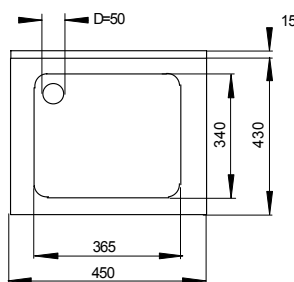

1. 1 - přívod napájení 24 Vss
   2 - přívody vody (vnitřní závit G 1/2")
   3 - odpad

Vlastnosti:

Dřez s opláštěním je dodáván samostatně (SLUN 03) nebo v kombinaci s umyvadlovou automatickou baterií SLU 02N napájenou z 24 V (SLUN 03E), popř. s baterií SLU 02NB napájenou z baterie 9 V (SLUN 03EB). Povrch matný.

Specifikace dodávky:

SLUN 03 – **obj. č. 93030** nerezový dřez bez otvoru pro baterii (možnost zhotovení otvoru na pravé či levé straně na objednávku), sifon, úchyťová sada

SLUN 03E – **obj. č. 93031** nerezový dřez, sifon, úchyťová sada, umyvadlová baterie SLU 02N

SLUN 03EB – **obj. č. 93032** nerezový dřez, sifon, úchyťová sada, umyvadlová baterie SLU 02NB, včetně napájecí lithiové baterie