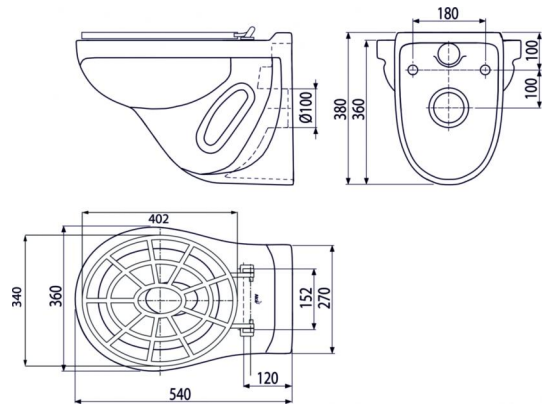

WS ALCA

Výlevka s mřížkou

**Použití**

Pro montáž na předstěnové instalační systémy
Pro montáž na zeď

Vlastnosti

- Barva: bílá
- Hluboké splachování
- Materiál: keramika
- Rozteč upevnění 180 mm
- WC mísa s mřížkou pro výlevku s možností pro připojení na splachovací systémy

Rozsah dodávky

- Mřížka
- Panty
- Výlevka

Objednací kód, Logistické informace

Kód	EAN	Hmotnost (kus balení paleta)	Rozměr (kus balení)	Množství (balení paleta)
WS ALCA	8595580545758	15,0000 15,0000 202,2000 kg	640×390×440 - mm	1 12 ks

Záruky

2/2 roky

Celní kód

69109000

Normy

ČSN EN 997

Technické parametry

- Objem splachování 3/6 l