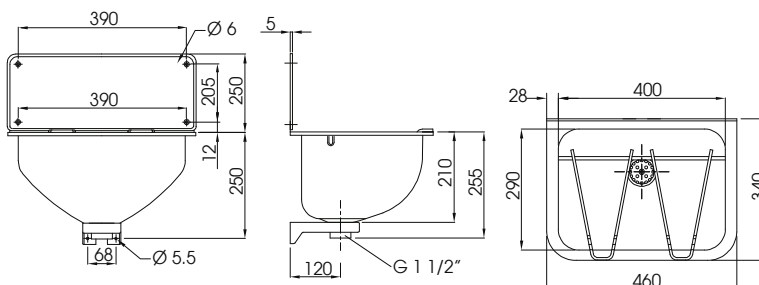

## Rozměry:

## Vlastnosti:

- nerezová závěsná výlevka
- se zadní stěnou a mřížkou
- materiál CrNi 18/10 (AISI-304)
- povrch matný

SLVN 04