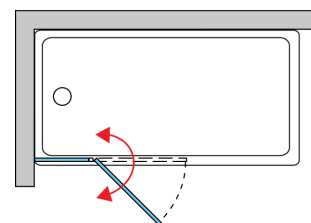

ZÁKLADNÍ INFORMACE

Typová řada	SOLINO
Typ	SOEB13

DETAILNÍ INFORMACE

Vanové zástěny	SOEB13
Dostupné standardní šířky	900, 1000, 1100, 1200 mm
Standardní výška	1500 mm
Varianty skel	07,87,88
Dostupné pro barvy profilů a pantů	06,50
Cena bez DPH od	12450 Kč

Varianty skel

Dostupné pro barvy profilů a pantů