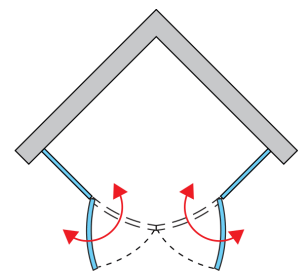

ZÁKLADNÍ INFORMACE

Typová řada	SOLINO
Typ	SOR

DETAILNÍ INFORMACE

Čtvrtkruhy	SOR
Dostupné standardní šířky	800, 900, 1000 mm
Standardní výška	2000 mm
Maximální atypická šířka	1000 mm
Maximální atypická výška	2000 mm
Varianty skel	07
Dostupné pro barvy profilů a pantů	06
Cena bez DPH od	17300 Kč

SOR

Varianty skel

07
Hladké čiré

Dostupné pro barvy profilů a pantů

06
BLACK LINE