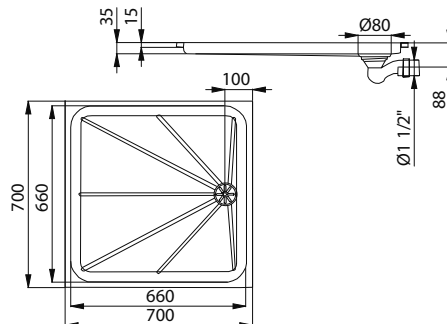

Nerezové sprchové vaničky SLSN 06, SLSN 07, SLSN 08

Vlastnosti:

- nerezová lisovaná sprchová vanička 700 x 700 mm
- podlaha s nesmýkavým povrchem ve tvaru slunečních paprsků
- pro zapuštění nebo k montáži na povrch
- materiál CrNi 18/10 (AISI-304), tloušťka 1 mm
- povrch matný

SLSN 06

Specifikace dodávky:

SLSN 06 – obj. č. 92060 nerezová vanička, sifon

Rozměry:

Vlastnosti:

- nerezová lisovaná sprchová vanička 800 x 800 mm
- podlaha s nesmýkavým povrchem
- pro zapuštění nebo k montáži na povrch
- materiál CrNi 18/10 (AISI-304), tloušťka 1 mm
- povrch matný

SLSN 07

Specifikace dodávky:

SLSN 07 – obj. č. 92070 nerezová vanička, sifon

Rozměry:

Vlastnosti:

- nerezová lisovaná sprchová vanička 900 x 900 mm
- podlaha s nesmýkavým povrchem
- materiál CrNi 18/10 (AISI-304)
- povrch matný

SLSN 08

Specifikace dodávky:

SLSN 08 – obj. č. 92080 nerezová vanička, sifon

Rozměry: