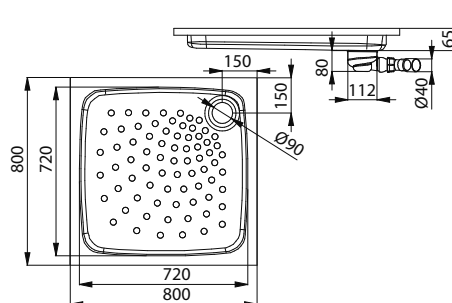

Nerezové sprchové vaničky SLSN 06, SLSN 07, SLSN 08

Vlastnosti:

- nerezová lisovaná sprchová vanička 700 x 700 mm
- podlaha s nesmýkavým povrchem ve tvaru slunečních paprsků
- pro zapuštění nebo k montáži na povrch
- materiál CrNi 18/10 (AISI-304), tloušťka 1 mm
- povrch matný

SLSN 06

Specifikace dodávky:

SLSN 06 – obj. č. 92060 nerezová vanička, sifon

Rozměry:

Vlastnosti:

- nerezová lisovaná sprchová vanička 800 x 800 mm
- podlaha s nesmýkavým povrchem
- pro zapuštění nebo k montáži na povrch
- materiál CrNi 18/10 (AISI-304), tloušťka 1 mm
- povrch matný

SLSN 07

Specifikace dodávky:

SLSN 07 – obj. č. 92070 nerezová vanička, sifon

Rozměry:

Vlastnosti:

- nerezová lisovaná sprchová vanička 900 x 900 mm
- podlaha s nesmýkavým povrchem
- materiál CrNi 18/10 (AISI-304)
- povrch matný

SLSN 08

Specifikace dodávky:

SLSN 08 – obj. č. 92080 nerezová vanička, sifon

Rozměry: