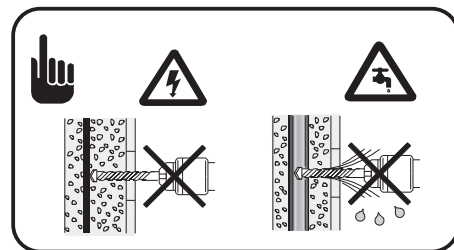

montáž panelů LINEA

1a.