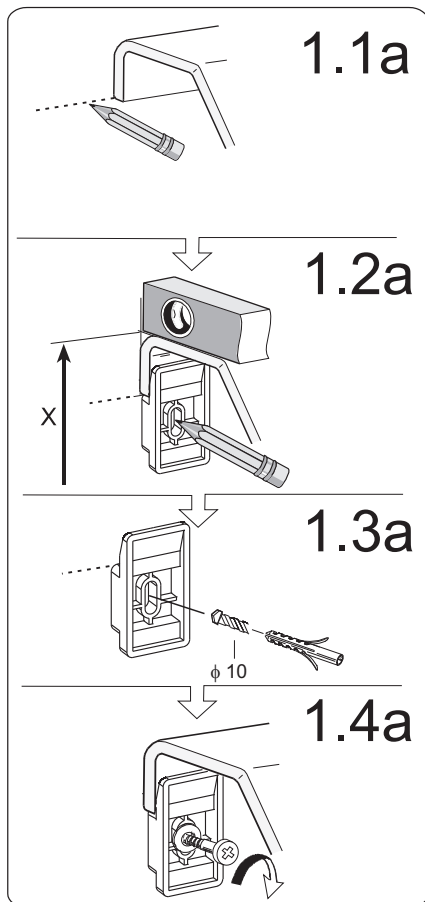

montáž panelů LINEA

1a.