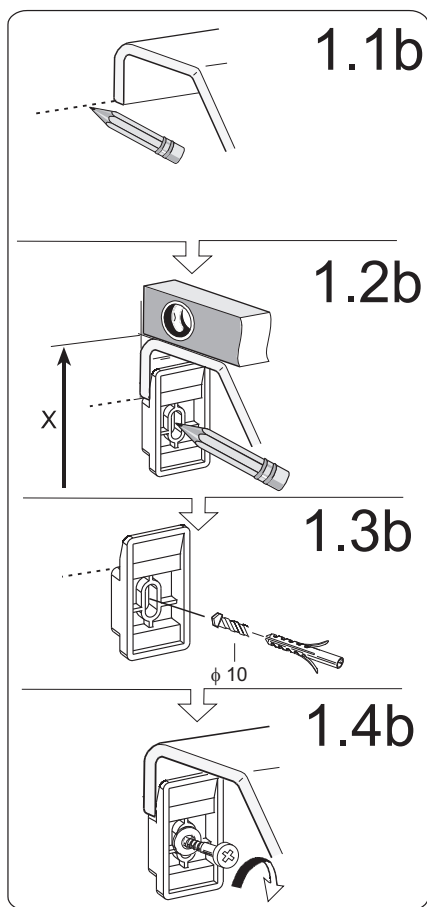

1b.

2b.

3b.

24 h

Upozornění: usazení panelu a případnou úpravu silikonem, proveďte až po naplnění vany vodou!