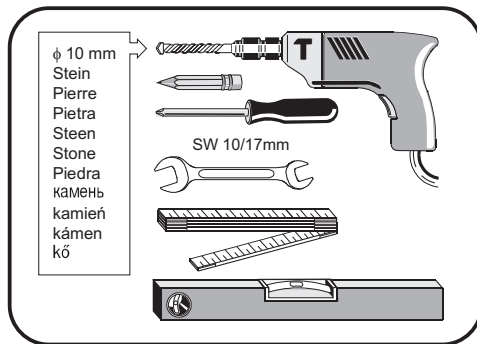

montáž panelů LINEA

1a.