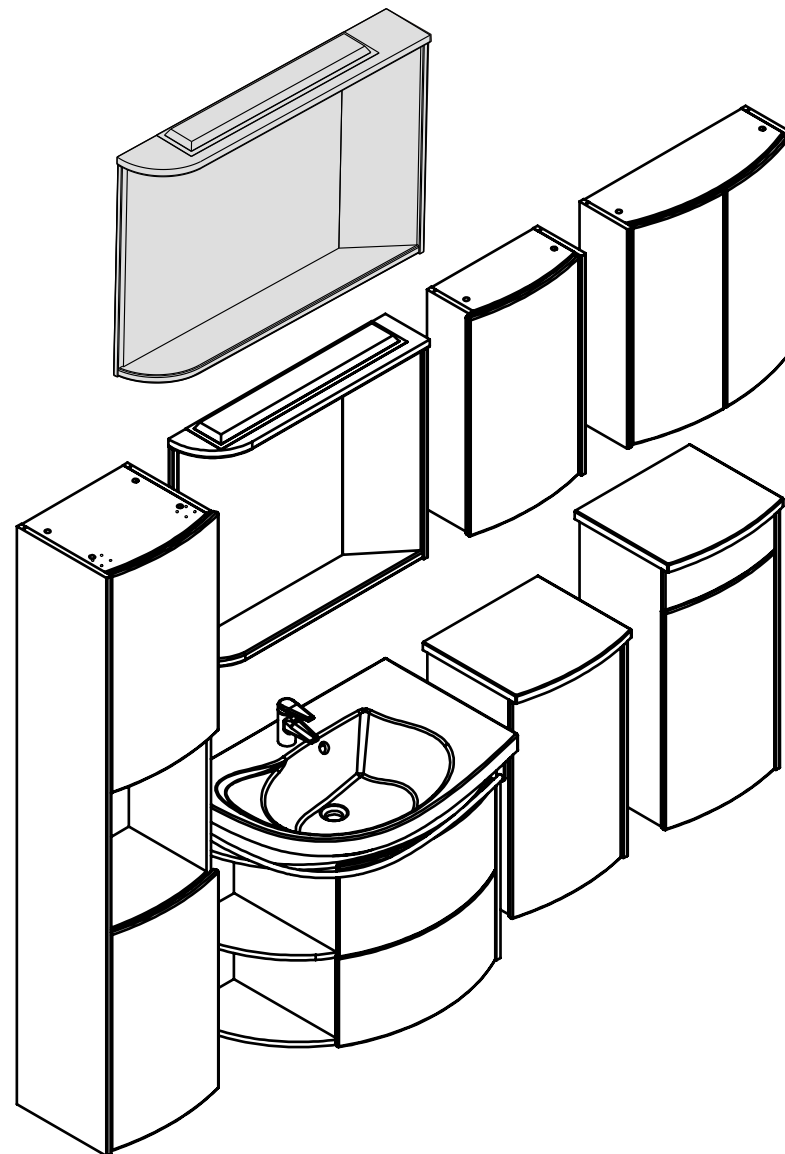

# RAVAK®

960 - X000000158 - L  
960 - X000000159 - R

- (CZ)** ZRCADLO
- (DE)** SPIEGEL
- (GB)** MIRROR
- (HU)** TÜKÖR
- (PL)** LUSTRO
- (RU)** ЗЕРКАЛО
- (SK)** ZRKADLO
- (UA)** ДЗЕРКАЛО

- NÁVOD NA MONTÁŽ
- MONTAGEANLEITUNG
- INSTALATION INSTRUCTION
- ÖSSZESZERELÉSI ÚTMUTATÓ
- INSTRUKCJA MONTAŻU
- ИНСТРУКЦИЯ МОНТАЖА
- NÁVOD PRE MONTÁŽ
- ІНСТРУКЦІЯ З МОНТАЖУ

# 2

CZ/SK let záruky  
DE jahre garantie  
GB years of guarantee  
HU év garancia  
PL lata gwarancji  
RUS лет гарантии  
UA рокив гарантії

960 mm - X000000158 - L  
960 mm - X000000159 - R