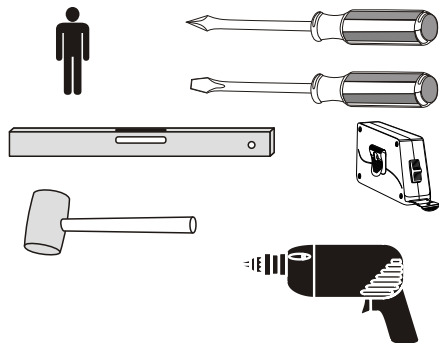

# RAVAK®

960 - X000000158 - L  
960 - X000000159 - R

- (CZ)** ZRCADLO
- (DE)** SPIEGEL
- (GB)** MIRROR
- (HU)** TÜKÖR
- (PL)** LUSTRO
- (RU)** ЗЕРКАЛО
- (SK)** ZRKADLO
- (UA)** ДЗЕРКАЛО

- NÁVOD NA MONTÁŽ
- MONTAGEANLEITUNG
- INSTALATION INSTRUCTION
- ÖSSZESZERELÉSI ÚTMUTATÓ
- INSTRUKCJA MONTAŻU
- ИНСТРУКЦИЯ МОНТАЖА
- NÁVOD PRE MONTÁŽ
- ІНСТРУКЦІЯ З МОНТАЖУ

# 2

CZ/SK let záruky  
DE jahre garantie  
GB years of guarantee  
HU év garancia  
PL lata gwarancji  
RUS лет гарантии  
UA рокив гарантії

960 mm - X000000158 - L  
960 mm - X000000159 - R