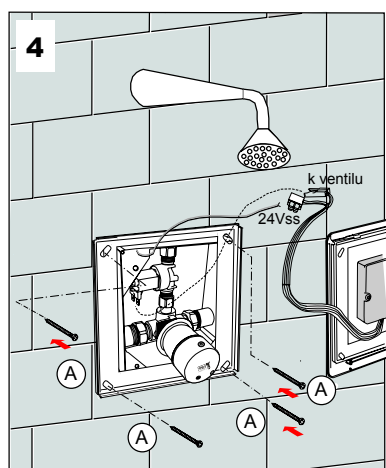

Automatické ovládání sprchy se směšovací baterií SLS 02P Automatické ovládanie sprchy so zmiešavaciu batériou SLS 02P

Doporučené příslušenství

SLZ 01Y	Napájecí zdroj 230/24 Vss, pro napájení maximálně 2 ks sprch
SLZ 01Z	Napájecí zdroj 230/24 Vss, pro napájení maximálně 4 ks sprch
SLZ 03	Spínaný napájecí zdroj 24 Vss pro napájení maximálně 8 ks sprch
SLD 04	Dálkové ovládání pro nastavování radarových splachovačů a piezo čidel
SLA 03	Sprchová růžice
SLA 17	Pevná sprchová růžice, antivandal

Doporučené príslušenstvo

SLZ 01Y	Napájecí zdroj 230/24 Vss, pre napájanie max. 3 ks sprch
SLZ 01Z	Napájecí zdroj 230/24 Vss, pre napájanie max. 5 ks sprch
SLZ 03	Spínaný napájecí zdroj 24 Vss pre napájanie max. 8 ks sprch
SLD 04	Dialkové ovládanie pre nastavovanie radarových splachovačov a piezo čidel
SLA 03	Sprchová růžica
SLA 17	Pevná sprchová růžica, antivandal

Instalace, Inštalácia

Servis

Vzhľadom k možnosti zanesení ventilu nečistotami z vody je doporučeno provést 1x ročně kontrolu sítka elektromagnetického ventilu, dotažení šroubových spojů a dosedacích ploch konektorů.