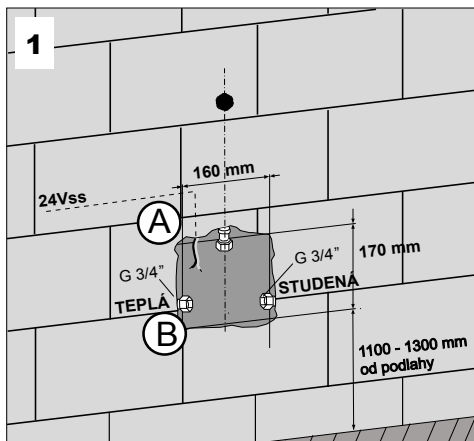

Instalace, Inštalácia

Servis

Vzhľadom k možnosti zanesení ventilu nečistotami z vody je doporučeno provést 1x ročně kontrolu sítka elektromagnetického ventilu, dotažení šroubových spojů a dosedacích ploch konektorů.

Veškeré nerezové díly je možné čistit pouze vodou, mýdlem a měkkým hadrem. V žádném případě není možné použít agresivní a abrazivní čisticí prostředky.

Po vybalení výrobku je nutné s obalem postupovat podle zákona o obalech.

Výrobce ujišťuje, že na výrobek je vydáno prohlášení o shodě v souladu se zákonem č. 22/1997 Sb.

Servis

Vzhľadom k možnosti zanesenia ventilu nečistotami z vody sa doporučuje previesť 1x ročne kontrolu sítka elektromagnetického ventilu, dotiahnutia skrutkových spojov a dosadacích plôch konektorov.

Všetky nerezové diely je možné čistiť iba vodou, mydlom a jemnou handričkou, v žiadnom prípade nie je možné použiť agresívne a abrazívne čistiace prostriedky.

Po vybalení výrobku je potrebné s obalom postupovať podľa zákona o obaloch.

Výrobca garantuje, že na výrobok je vydávané prehlásenie o shode v súlade so zákonom č. 22/1997 Sb.