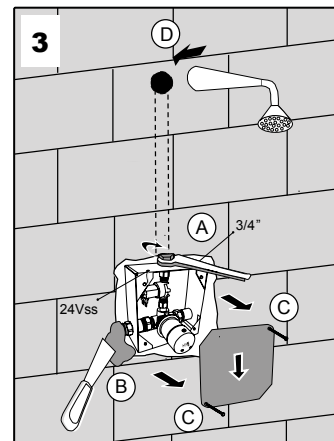

Instalace, Inštalácia

Servis

Vzhľadom k možnosti zanesení ventilu nečistotami z vody je doporučeno provést 1x ročně kontrolu sítka elektromagnetického ventilu, dotažení šroubových spojů a dosedacích ploch konektorů.

Veškeré nerezové díly je možné čistit pouze vodou, mýdlem a měkkým hadrem. V žádném případě není možné použít agresivní a abrazivní čisticí prostředky.

Po vybalení výrobku je nutné s obalem postupovat podle zákona o obalech.

Výrobce ujišťuje, že na výrobek je vydáno prohlášení o shodě v souladu se zákonem č. 22/1997 Sb.

Servis

Vzhľadom k možnosti zanesenia ventilu nečistotami z vody sa doporučuje previesť 1x ročne kontrolu sítka elektromagnetického ventilu, dotiahnutia skrutkových spojov a dosadacích plôch konektorov.

Všetky nerezové diely je možné čistiť iba vodou, mydlom a jemnou handričkou, v žiadnom prípade nie je možné použiť agresívne a abrazívne čistiace prostriedky.

Po vybalení výrobku je potrebné s obalom postupovať podľa zákona o obaloch.

Výrobca garantuje, že na výrobok je vydávané prehlásenie o shode v súlade so zákonom č. 22/1997 Sb.