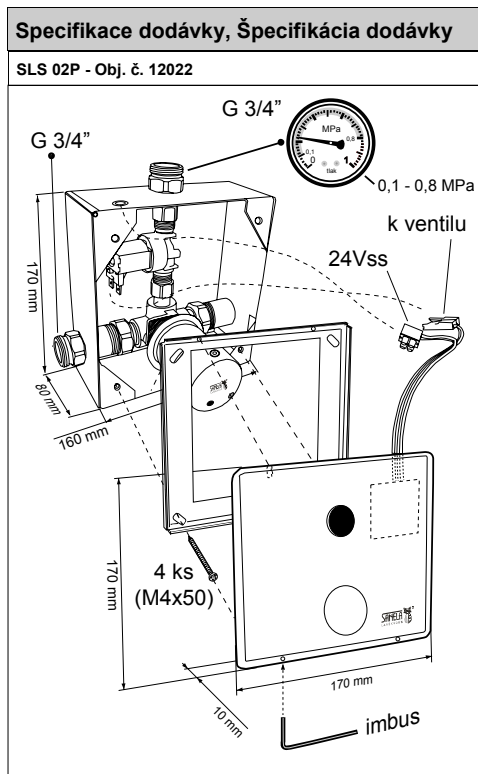

Automatické ovládání sprchy se směšovací baterií SLS 02P Automatické ovládanie sprchy so zmiešavaciu batériou SLS 02P

Doporučené příslušenství

SLZ 01Y	Napájecí zdroj 230/24 Vss, pro napájení maximálně 2 ks sprch
SLZ 01Z	Napájecí zdroj 230/24 Vss, pro napájení maximálně 4 ks sprch
SLZ 03	Spínaný napájecí zdroj 24 Vss pro napájení maximálně 8 ks sprch
SLD 04	Dálkové ovládání pro nastavování radarových splachovačů a piezo čidel
SLA 03	Sprchová růžice
SLA 17	Pevná sprchová růžice, antivandal