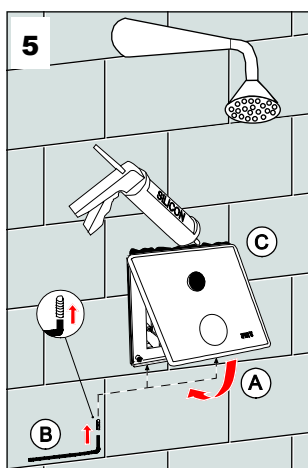

Automatické ovládání sprchy se směšovací baterií SLS 02P Automatické ovládanie sprchy so zmiešavaciu batériou SLS 02P

Doporučené příslušenství

SLZ 01Y	Napájecí zdroj 230/24 Vss, pro napájení maximálně 2 ks sprch
SLZ 01Z	Napájecí zdroj 230/24 Vss, pro napájení maximálně 4 ks sprch
SLZ 03	Spínaný napájecí zdroj 24 Vss pro napájení maximálně 8 ks sprch
SLD 04	Dálkové ovládání pro nastavování radarových splachovačů a piezo čidel
SLA 03	Sprchová růžice
SLA 17	Pevná sprchová růžice, antivandal

Doporučené príslušenstvo

SLZ 01Y	Napájecí zdroj 230/24 Vss, pre napájanie max. 3 ks sprch
SLZ 01Z	Napájecí zdroj 230/24 Vss, pre napájanie max. 5 ks sprch
SLZ 03	Spínaný napájecí zdroj 24 Vss pre napájanie max. 8 ks sprch
SLD 04	Dialkové ovládanie pre nastavovanie radarových splachovačov a piezo čidel
SLA 03	Sprchová růžica
SLA 17	Pevná sprchová růžica, antivandal

Instalace, Inštalácia

Servis

Vzhľadom k možnosti zanesení ventilu nečistotami z vody je doporučeno provést 1x ročně kontrolu sítka elektromagnetického ventilu, dotažení šroubových spojů a dosedacích ploch konektorů.