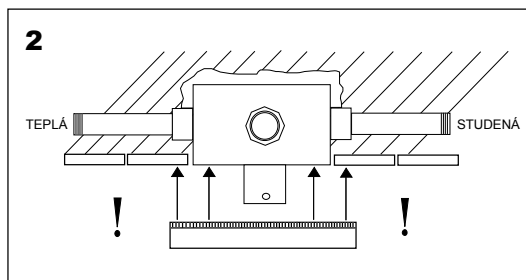

Instalace, Inštalácia

Servis

Vzhľadom k možnosti zanesení ventilu nečistotami z vody je doporučeno provést 1x ročně kontrolu sítka elektromagnetického ventilu, dotažení šroubových spojů a dosedacích ploch konektorů.

Veškeré nerezové díly je možné čistit pouze vodou, mýdlem a měkkým hadrem. V žádném případě není možné použít agresivní a abrazivní čisticí prostředky.

Po vybalení výrobku je nutné s obalem postupovat podle zákona o obalech.

Výrobce ujišťuje, že na výrobek je vydáno prohlášení o shodě v souladu se zákonem č. 22/1997 Sb.

Servis

Vzhľadom k možnosti zanesenia ventilu nečistotami z vody sa doporučuje previesť 1x ročne kontrolu sítka elektromagnetického ventilu, dotiahnutia skrutkových spojov a dosadacích plôch konektorov.

Všetky nerezové diely je možné čistiť iba vodou, mydlom a jemnou handričkou, v žiadnom prípade nie je možné použiť agresívne a abrazívne čistiace prostriedky.

Po vybalení výrobku je potrebné s obalom postupovať podľa zákona o obaloch.

Výrobca garantuje, že na výrobok je vydávané prehlásenie o shode v súlade so zákonom č. 22/1997 Sb.