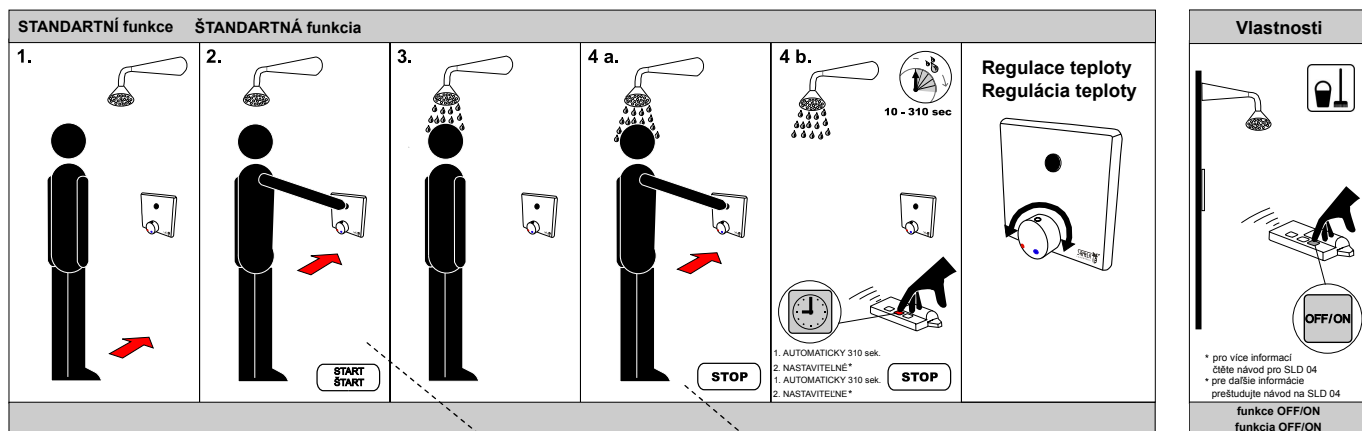

Automatické ovládání sprchy se směšovací baterií SLS 02P Automatické ovládanie sprchy so zmiešavaciu batériou SLS 02P

Doporučené příslušenství

SLZ 01Y	Napájecí zdroj 230/24 Vss, pro napájení maximálně 2 ks sprch
SLZ 01Z	Napájecí zdroj 230/24 Vss, pro napájení maximálně 4 ks sprch
SLZ 03	Spínaný napájecí zdroj 24 Vss pro napájení maximálně 8 ks sprch
SLD 04	Dálkové ovládání pro nastavování radarových splachovačů a piezo čidel
SLA 03	Sprchová růžice
SLA 17	Pevná sprchová růžice, antivandal

Doporučené príslušenstvo

SLZ 01Y	Napájecí zdroj 230/24 Vss, pre napájanie max. 3 ks sprch
SLZ 01Z	Napájecí zdroj 230/24 Vss, pre napájanie max. 5 ks sprch
SLZ 03	Spínaný napájecí zdroj 24 Vss pre napájanie max. 8 ks sprch
SLD 04	Dialkové ovládanie pre nastavovanie radarových splachovačov a piezo čidel
SLA 03	Sprchová růžica
SLA 17	Pevná sprchová růžica, antivandal

Instalace, Inštalácia

Servis

Vzhľadom k možnosti zanesení ventilu nečistotami z vody je doporučeno provést 1x ročně kontrolu sítka elektromagnetického ventilu, dotažení šroubových spojů a dosedacích ploch konektorů.