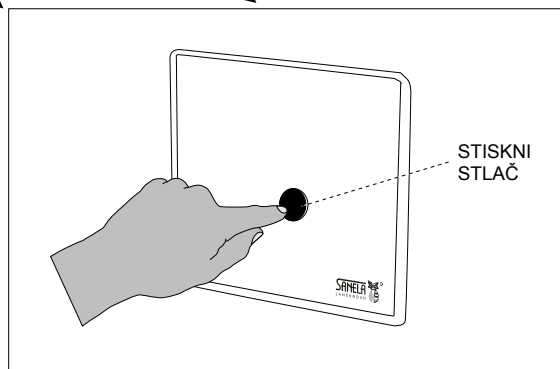

Automatické ovládání sprchy se směšovací baterií SLS 02P Automatické ovládanie sprchy so zmiešavaciu batériou SLS 02P

Doporučené příslušenství

SLZ 01Y	Napájecí zdroj 230/24 Vss, pro napájení maximálně 2 ks sprch
SLZ 01Z	Napájecí zdroj 230/24 Vss, pro napájení maximálně 4 ks sprch
SLZ 03	Spínaný napájecí zdroj 24 Vss pro napájení maximálně 8 ks sprch
SLD 04	Dálkové ovládání pro nastavování radarových splachovačů a piezo čidel
SLA 03	Sprchová růžice
SLA 17	Pevná sprchová růžice, antivandal