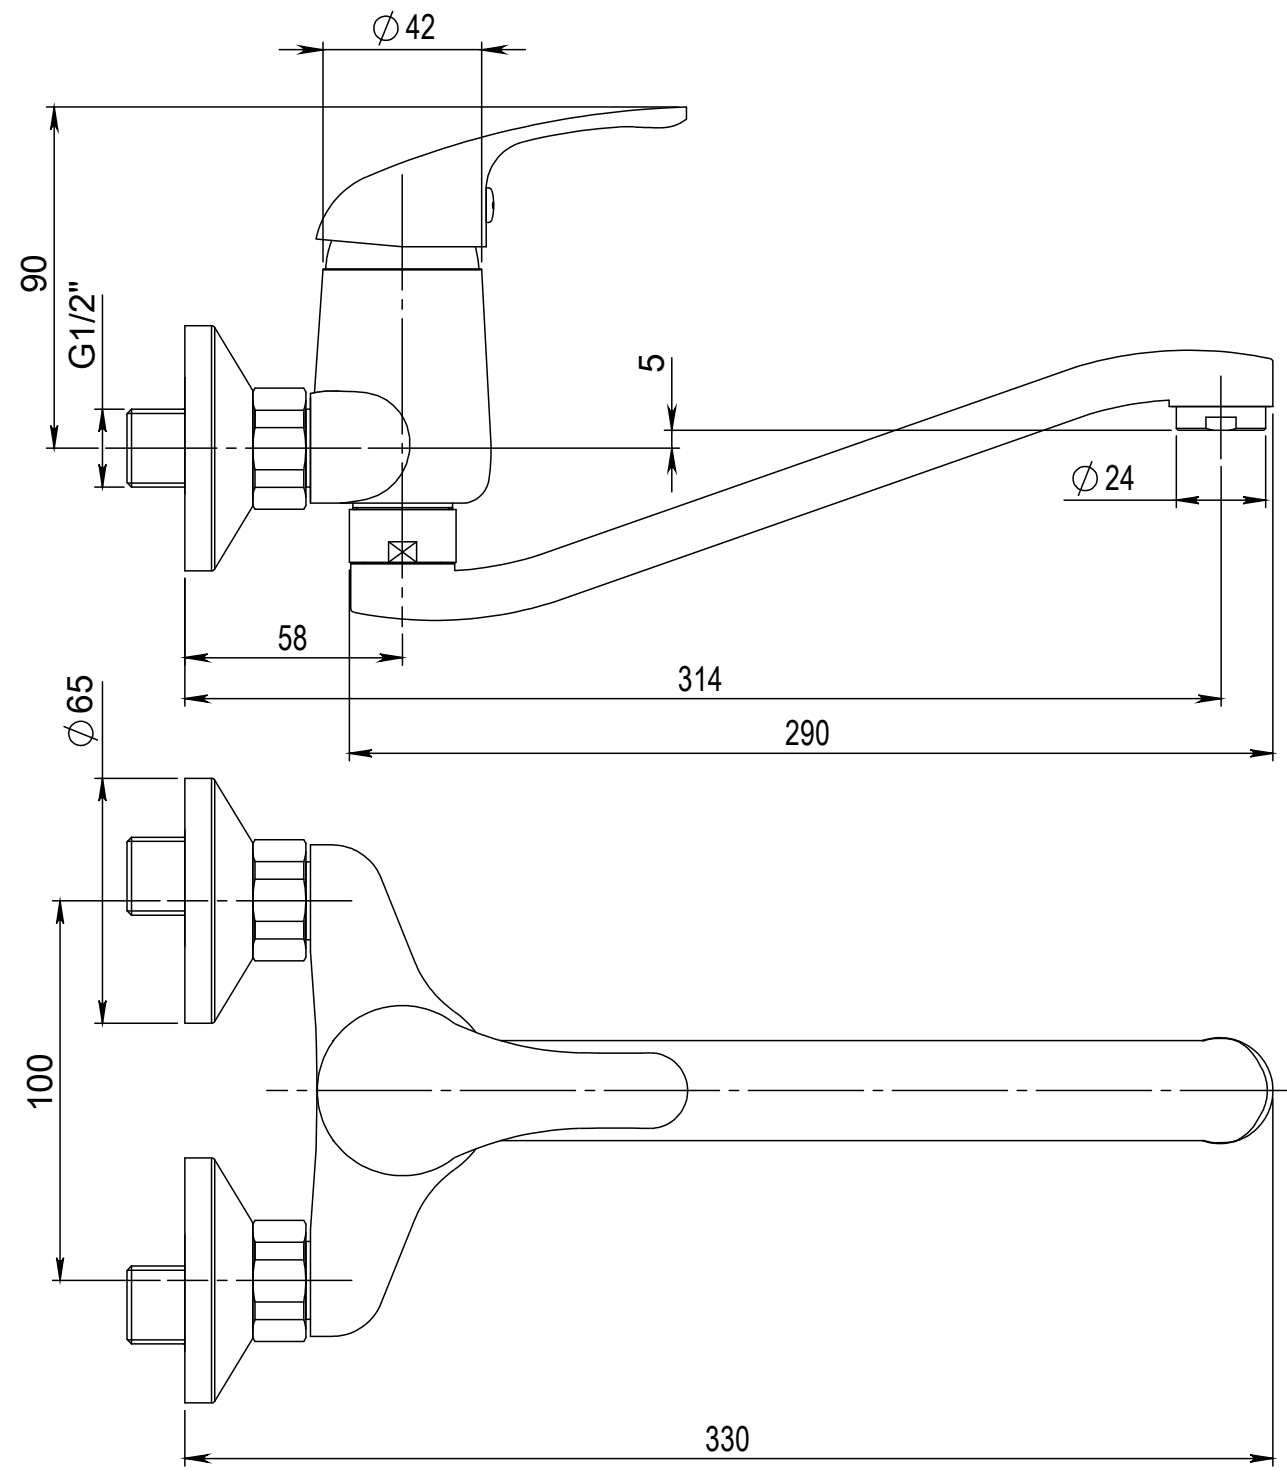

Typ baterie	NÁSTĚNNÁ DŘEZOVÁ BATERIE		 <b>JB SANITARY</b>
Řada	SLIM		
Poznámka	ROZMĚROVÝ VÝKRES		Číslo baterie
			A10 30 40
			A3

Faucet type	WALL SINK MIXER		 <b>JB SANITARY</b>	
Series	SLIM			
Note	DIMENSIONAL DRAWING		Faucet code	A10 30 40
				A3