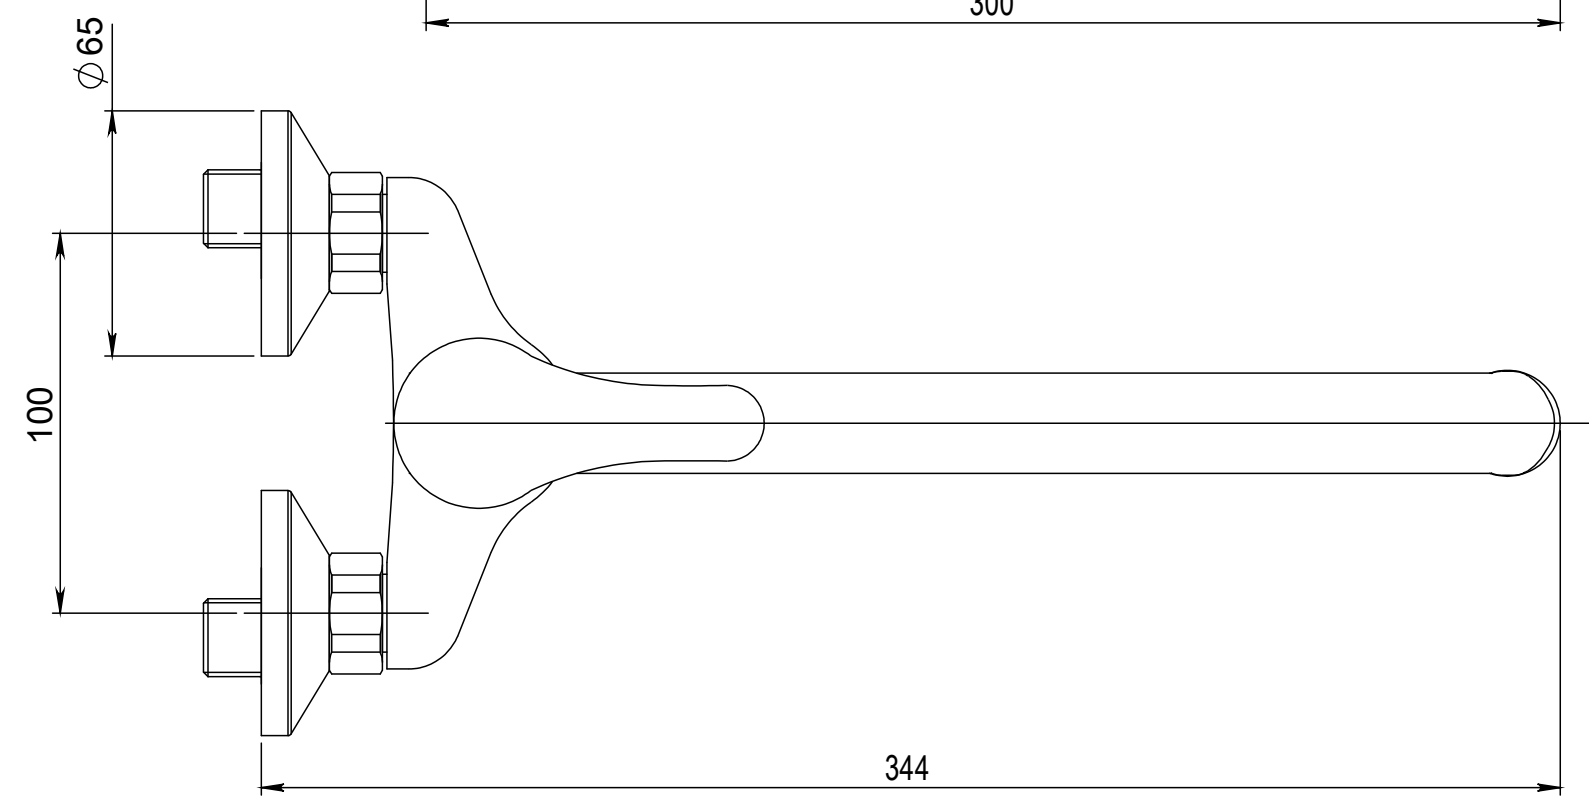

Číslo revize 00

Typ baterie	NÁSTĚNNÁ UMYVADLOVÁ A SPRCHOVÁ BATERIE
Řada	SLIM
Poznámka	ROZMĚROVÝ VÝKRES

JB SANITARY	
Číslo baterie	A10 32 11
	A3

Revision no.	00
--------------	----

Faucet type	WALL BATH AND SHOWER MIXER
Series	SLIM
Note	DIMENSIONAL DRAWING

JB SANITARY	
Faucet code	A10 32 11
	A3