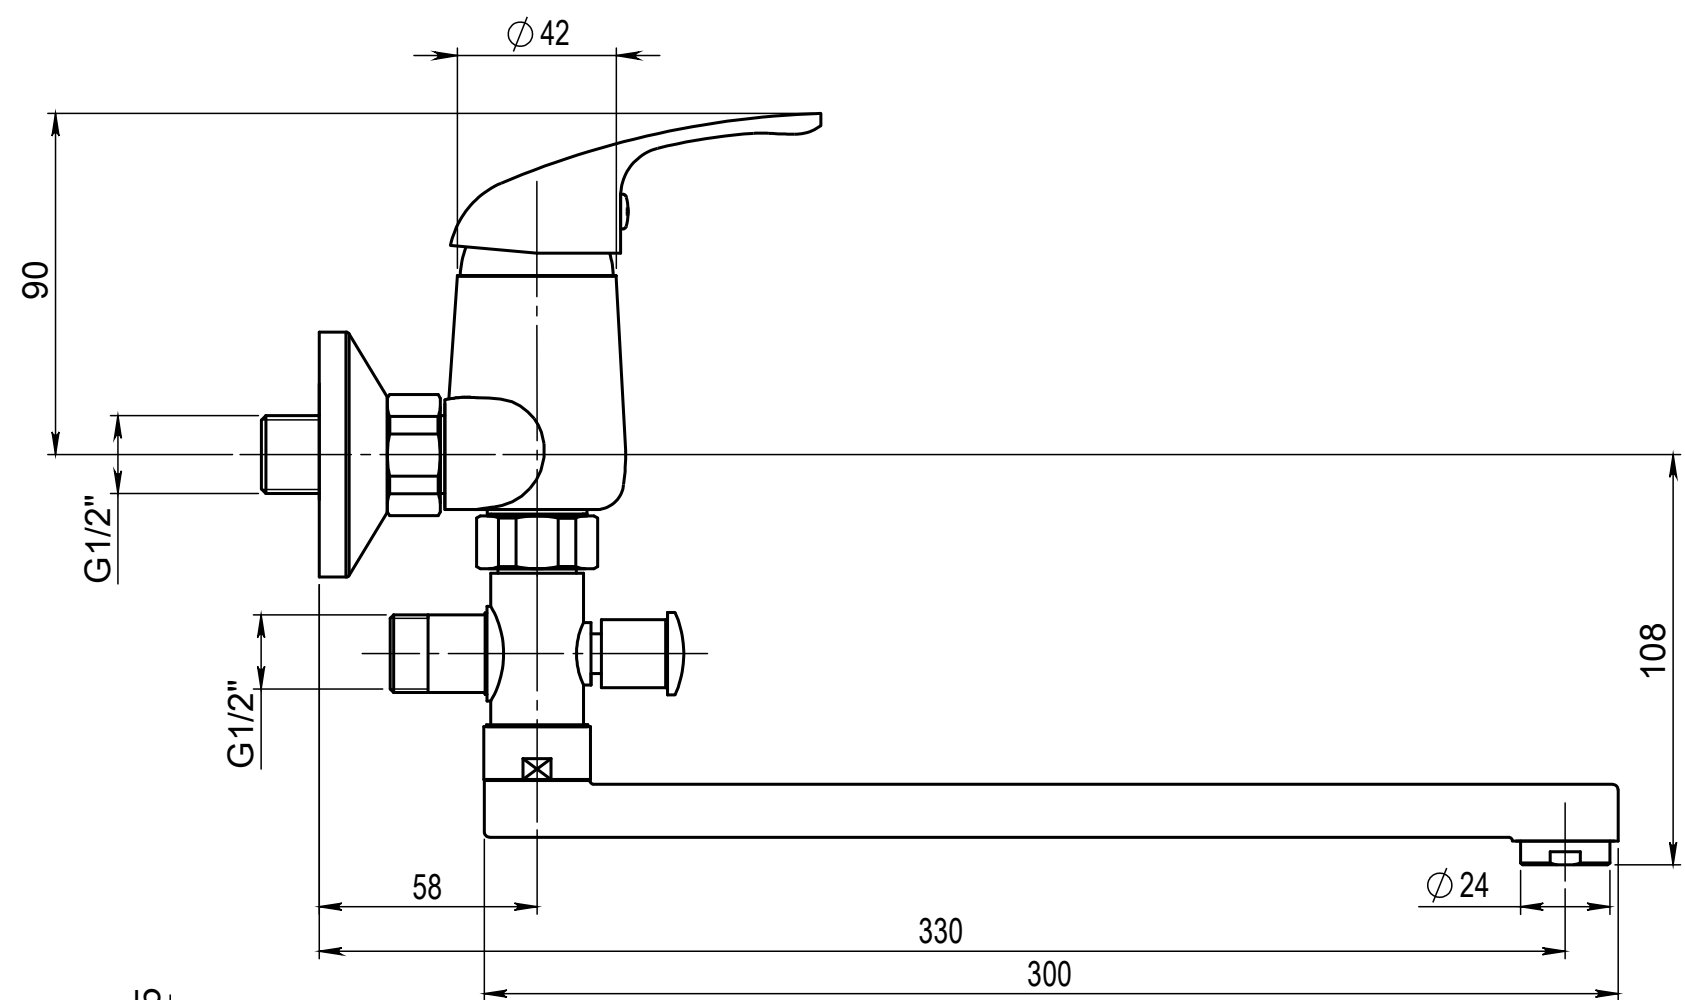

Číslo revize 00

Typ baterie	NÁSTĚNNÁ UMYVADLOVÁ A SPRCHOVÁ BATERIE
Řada	SLIM
Poznámka	ROZMĚROVÝ VÝKRES

JB SANITARY	
Číslo baterie	A10 32 11
	A3

Revision no.	00
--------------	----

Faucet type	WALL BATH AND SHOWER MIXER
Series	SLIM
Note	DIMENSIONAL DRAWING

JB SANITARY	
Faucet code	A10 32 11
	A3