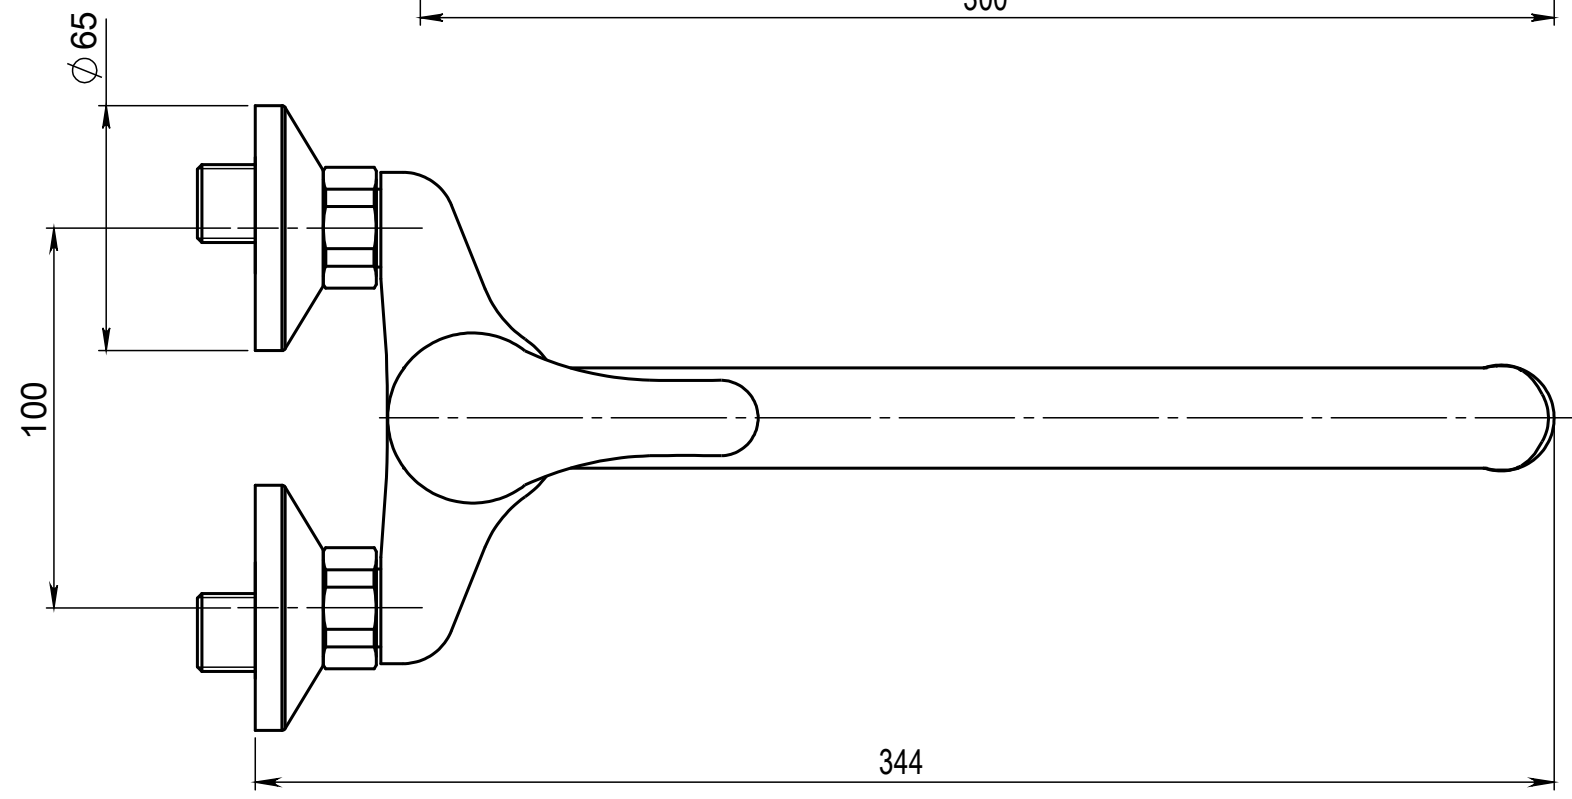

Číslo revize 00

Typ baterie	NÁSTĚNNÁ UMYVADLOVÁ A SPRCHOVÁ BATERIE
Řada	SLIM
Poznámka	ROZMĚROVÝ VÝKRES

JB SANITARY	
Číslo baterie	A10 32 11
	A3

Revision no.	00
--------------	----

Faucet type	WALL BATH AND SHOWER MIXER
Series	SLIM
Note	DIMENSIONAL DRAWING

JB SANITARY	
Faucet code	A10 32 11
	A3