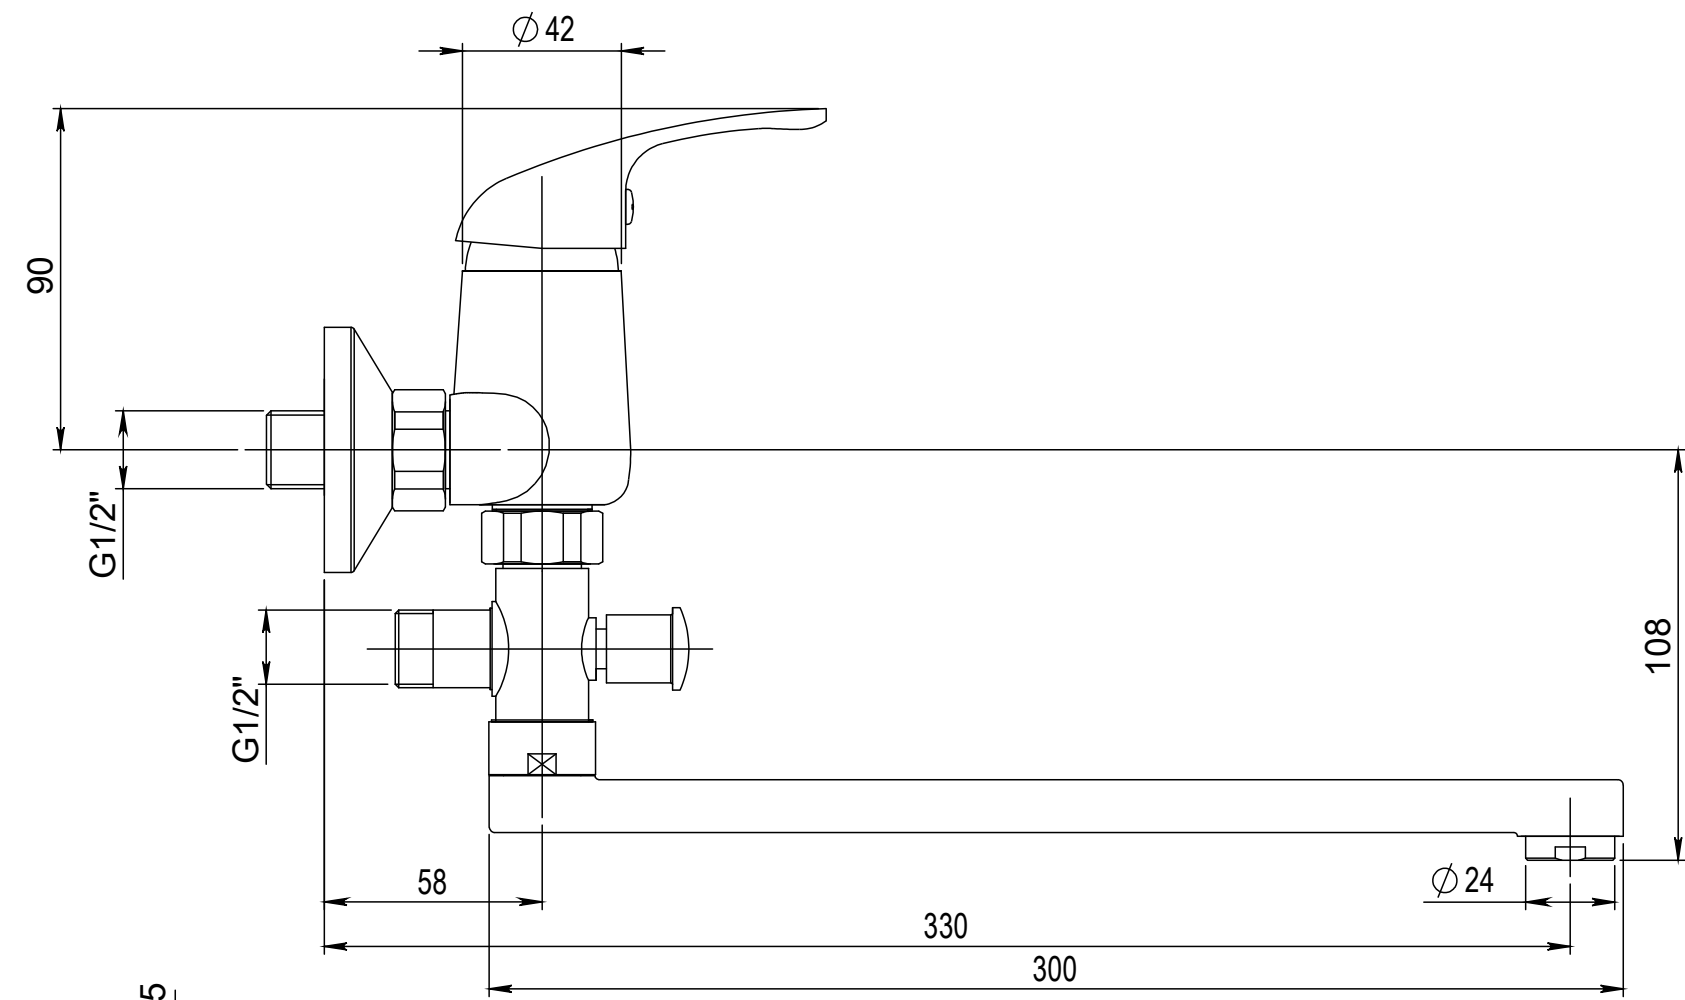

Číslo revize 00

Typ baterie	NÁSTĚNNÁ UMYVADLOVÁ A SPRCHOVÁ BATERIE
Řada	SLIM
Poznámka	ROZMĚROVÝ VÝKRES

JB SANITARY	
Číslo baterie	A10 32 11
	A3

Revision no.	00
--------------	----

Faucet type	WALL BATH AND SHOWER MIXER
Series	SLIM
Note	DIMENSIONAL DRAWING

JB SANITARY	
Faucet code	A10 32 11
	A3