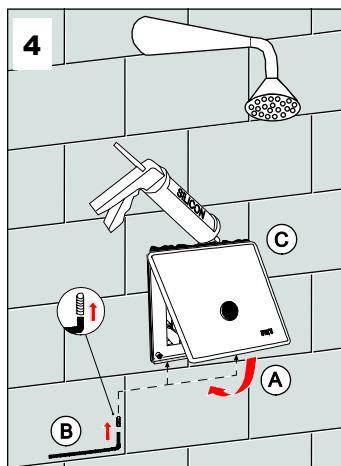

Automatické ovládání sprchy SLS 01P Automatické ovládanie sprchy SLS 01P

Specifikace dodávky, Špecifikácia dodávky

Doporučené příslušenství	
SLZ 01Y	Napájecí zdroj 230/24V ss, pro napájení maximálně 2 ks sprch
SLZ 01Z	Napájecí zdroj 230/24V ss, pro napájení maximálně 4 ks sprch
SLZ 03	Spínaný napájecí zdroj 24V ss pro napájení maximálně 8 ks sprch
SLD 04	Dálkové ovládání pro nastavování radarových splachovačů a piezo čidel
SLA 03	Sprchová růžice
SLA 12	Pevná sprchová růžice, pětipolohová, antivandal

Doporučené príslušenstvo	
SLZ 01Y	Napájecí zdroj 230/24V ss, pre napájanie max. 3 ks spřch
SLZ 01Z	Napájecí zdroj 230/24V ss, pre napájanie max. 5 ks spřch
SLZ 03	Spínaný napájecí zdroj 24V ss pre napájanie max. 8 ks spřch
SLD 04	Diaľkové ovládanie pre nastavovanie radarových splachovačov a piezo čidel
SLA 03	Sprchová růžica
SLA 12	Pevná sprchová růžica, pät'polohová, antivandal

Instalace, Inštalácia

Servis

Vzhľadom k možnosti zanesení ventilu nečistotami z vody je doporučeno provést 1x ročně kontrolu sítka elektromagnetického ventilu, dotažení šroubových spojů a dosadacích ploch konektorů.