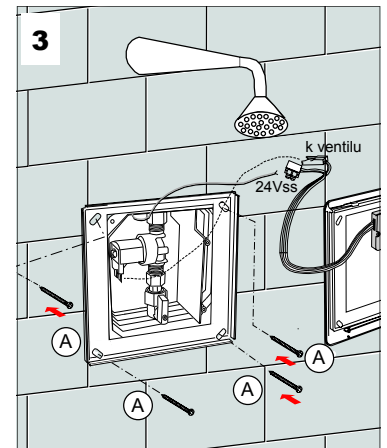

Automatické ovládání sprchy SLS 01P Automatické ovládanie sprchy SLS 01P

Specifikace dodávky, Špecifikácia dodávky

Doporučené příslušenství	
SLZ 01Y	Napájecí zdroj 230/24V ss, pro napájení maximálně 2 ks sprch
SLZ 01Z	Napájecí zdroj 230/24V ss, pro napájení maximálně 4 ks sprch
SLZ 03	Spínaný napájecí zdroj 24V ss pro napájení maximálně 8 ks sprch
SLD 04	Dálkové ovládání pro nastavování radarových splachovačů a piezo čidel
SLA 03	Sprchová růžice
SLA 12	Pevná sprchová růžice, pětipolohová, antivandal

Doporučené príslušenstvo	
SLZ 01Y	Napájecí zdroj 230/24V ss, pre napájanie max. 3 ks spřch
SLZ 01Z	Napájecí zdroj 230/24V ss, pre napájanie max. 5 ks spřch
SLZ 03	Spínaný napájecí zdroj 24V ss pre napájanie max. 8 ks spřch
SLD 04	Diaľkové ovládanie pre nastavovanie radarových splachovačov a piezo čidel
SLA 03	Sprchová růžica
SLA 12	Pevná sprchová růžica, pät'polohová, antivandal

Instalace, Inštalácia

Servis

Vzhľadom k možnosti zanesení ventilu nečistotami z vody je doporučeno provést 1x ročně kontrolu sítka elektromagnetického ventilu, dotažení šroubových spojů a dosadacích ploch konektorů.