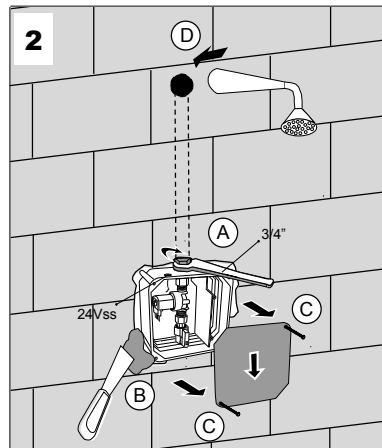

Instalace, Inštalácia

Servis

Vzhľadom k možnosti zanesení ventilu nečistotami z vody je doporučeno provést 1x ročně kontrolu sítka elektromagnetického ventilu, dotažení šroubových spojů a dosadacích ploch konektorů.

Veškeré nerezové díly je možné čistit pouze vodou, mýdlem a měkkým hadrem. V žádném případě není možné použít agresivní a abrazivní čisticí prostředky.

Po vybalení výrobku je nutné s obalem postupovat podle zákona o obalech.

Výrobce ujišťuje, že na výrobek je vydáno prohlášení o shodě v souladu se zákonem č. 22/1997 Sb.

Servis

Vzhľadom k možnosti zanesenia ventilu nečistotami z vody sa doporučuje previesť 1x ročne kontrolu sítka elektromagnetického ventilu, dotiahnutia skrutkových spojov a dosadacích plôch konektorov.

Všetky nerezové diely je možné čistiť iba vodou, mydlom a jemnou handričkou, v žiadnom prípade nie je možné použiť agresívne a abrazívne čistiace prostriedky.

Po vybalení výrobku je potrebné s obalom postupovať podľa zákona o obaloch.

Výrobca garantuje, že na výrobok je vydávané prehlásenie o shode v súlade so zákonom č. 22/1997 Sb.