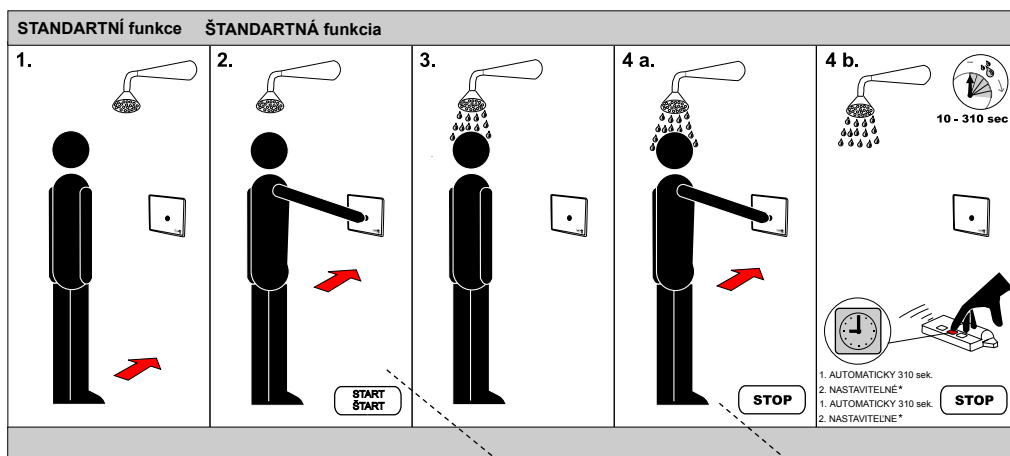

Automatické ovládání sprchy SLS 01P Automatické ovládanie sprchy SLS 01P

Specifikace dodávky, Špecifikácia dodávky

Doporučené příslušenství	
SLZ 01Y	Napájecí zdroj 230/24V ss, pro napájení maximálně 2 ks sprch
SLZ 01Z	Napájecí zdroj 230/24V ss, pro napájení maximálně 4 ks sprch
SLZ 03	Spínaný napájecí zdroj 24V ss pro napájení maximálně 8 ks sprch
SLD 04	Dálkové ovládání pro nastavování radarových splachovačů a piezo čidel
SLA 03	Sprchová růžice
SLA 12	Pevná sprchová růžice, pětipolohová, antivandal

Doporučené príslušenstvo	
SLZ 01Y	Napájecí zdroj 230/24V ss, pre napájanie max. 3 ks spřch
SLZ 01Z	Napájecí zdroj 230/24V ss, pre napájanie max. 5 ks spřch
SLZ 03	Spínaný napájecí zdroj 24V ss pre napájanie max. 8 ks spřch
SLD 04	Diaľkové ovládanie pre nastavovanie radarových splachovačov a piezo čidel
SLA 03	Sprchová růžica
SLA 12	Pevná sprchová růžica, pät'polohová, antivandal

Instalace, Inštalácia

Servis

Vzhľadom k možnosti zanesení ventilu nečistotami z vody je doporučeno provést 1x ročně kontrolu sítka elektromagnetického ventilu, dotažení šroubových spojů a dosadacích ploch konektorů.