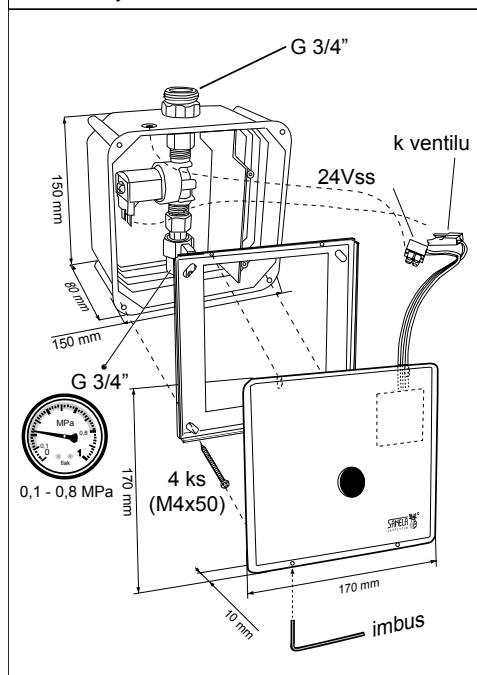

Automatické ovládání sprchy SLS 01P Automatické ovládanie sprchy SLS 01P

Specifikace dodávky, Špecifikácia dodávky

Doporučené příslušenství	
SLZ 01Y	Napájecí zdroj 230/24V ss, pro napájení maximálně 2 ks sprch
SLZ 01Z	Napájecí zdroj 230/24V ss, pro napájení maximálně 4 ks sprch
SLZ 03	Spínaný napájecí zdroj 24V ss pro napájení maximálně 8 ks sprch
SLD 04	Dálkové ovládání pro nastavování radarových splachovačů a piezo čidel
SLA 03	Sprchová růžice
SLA 12	Pevná sprchová růžice, pětipolohová, antivandal

Doporučené príslušenstvo	
SLZ 01Y	Napájecí zdroj 230/24V ss, pre napájanie max. 3 ks spřch
SLZ 01Z	Napájecí zdroj 230/24V ss, pre napájanie max. 5 ks spřch
SLZ 03	Spínaný napájecí zdroj 24V ss pre napájanie max. 8 ks spřch
SLD 04	Diaľkové ovládanie pre nastavovanie radarových splachovačov a piezo čidel
SLA 03	Sprchová růžica
SLA 12	Pevná sprchová růžica, pät'polohová, antivandal