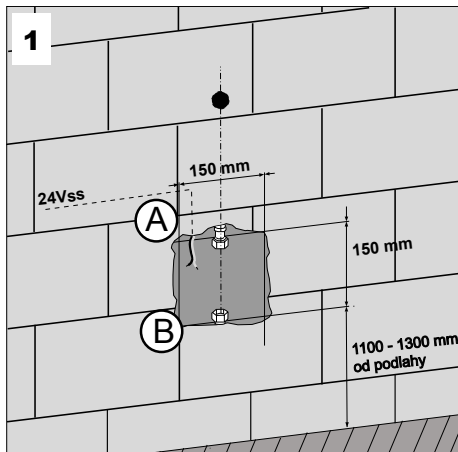

Instalace, Inštalácia

Servis

Vzhľadom k možnosti zanesení ventilu nečistotami z vody je doporučeno provést 1x ročně kontrolu sítka elektromagnetického ventilu, dotažení šroubových spojů a dosadacích ploch konektorů.