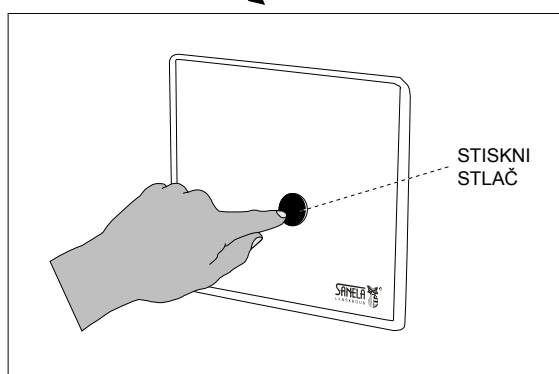

Automatické ovládání sprchy SLS 01P Automatické ovládanie sprchy SLS 01P

Specifikace dodávky, Špecifikácia dodávky

Doporučené příslušenství	
SLZ 01Y	Napájecí zdroj 230/24V ss, pro napájení maximálně 2 ks sprch
SLZ 01Z	Napájecí zdroj 230/24V ss, pro napájení maximálně 4 ks sprch
SLZ 03	Spínaný napájecí zdroj 24V ss pro napájení maximálně 8 ks sprch
SLD 04	Dálkové ovládání pro nastavování radarových splachovačů a piezo čidel
SLA 03	Sprchová růžice
SLA 12	Pevná sprchová růžice, pětipolohová, antivandal