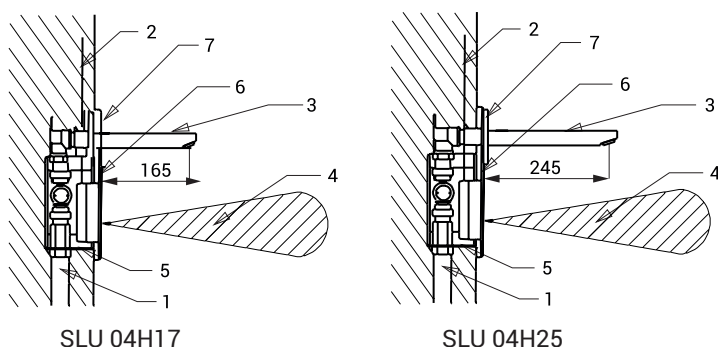

Automatické nástěnné umyvadlové baterie SLU 04H17, SLU 04H25

Vlastnosti

- úsporný perlátor, průtok 6 l/min
- hygienický proplach
- použití ve zdravotnictví
- jsou určeny pro jednotrubkový přívod studené nebo tepelně upravené vody
- reaguje na přítomnost rukou ve snímané zóně okamžitým spuštěním vody
- k vypnutí vody dojde po vyjmutí rukou po uplynutí nastavené doby (možno nastavit v rozsahu 0,25 – 7,75 s)
- bezpečnostní funkce vypnutí vody po 5 minutách
- hlídání stavu baterie (u variant s indexem B)
- možnost přepnutí do režimu START/STOP
- nastavení parametrů pomocí dálkového ovladače SLD 03
- možnost regulace průtoku vodu kulovým ventilem

Stavební připravenost

- 1 - přívod vody
2 - přívod napájení
3 - výtok vody
4 - snímaná zóna
5 - montážní krabice
6 - nerezový kryt s elektronikou
7 - ochranná krytka

Technická specifikace

Rozměr nerezového krytu	174 x 219 x 10 mm
Rozměr plastové montážní krabice	140 x 140 x 75 mm
Délka výtokového ramínka	
▪ SLU 04H17	170 mm
▪ SLU 04H25	250 mm
Napájecí napětí	
▪ SLU 04H17, SLU 04H25	24 V DC
▪ SLU 04H17B, SLU 04H25B	6 V
Příkon	
▪ při napájení 24 V DC	7 W
▪ při napájení 6 V	3 W
Životnost baterií	
▪ 4 ks AA alkalických baterií 1,5 V, 2700 mAh	cca 2 roky (při 100 sepnutích denně)
Dosah	
▪ standardně	0,27 - 0,35 m
▪ v režimu START/STOP	0,05 - 0,15 m
Doporučený pracovní tlak	0,1 - 0,6 MPa
Průtok	6 l/min. (inf. údaj)
Vstup vody	vnější závit G 3/4"

Specifikace dodávky

SLU 04H17	- obj. č. 03041	výtokové ramínko, nerezový kryt s elektronikou, plastová montážní krabice se šroubením,
SLU 04H17B	- obj. č. 03046	elektromagnetickým ventilem a kulovým ventilem, 4 ks AA alkalických baterií
SLU 04H25	- obj. č. 03042	1,5 V, 2700 mAh (u variant s indexem B)
SLU 04H25B	- obj. č. 03047	