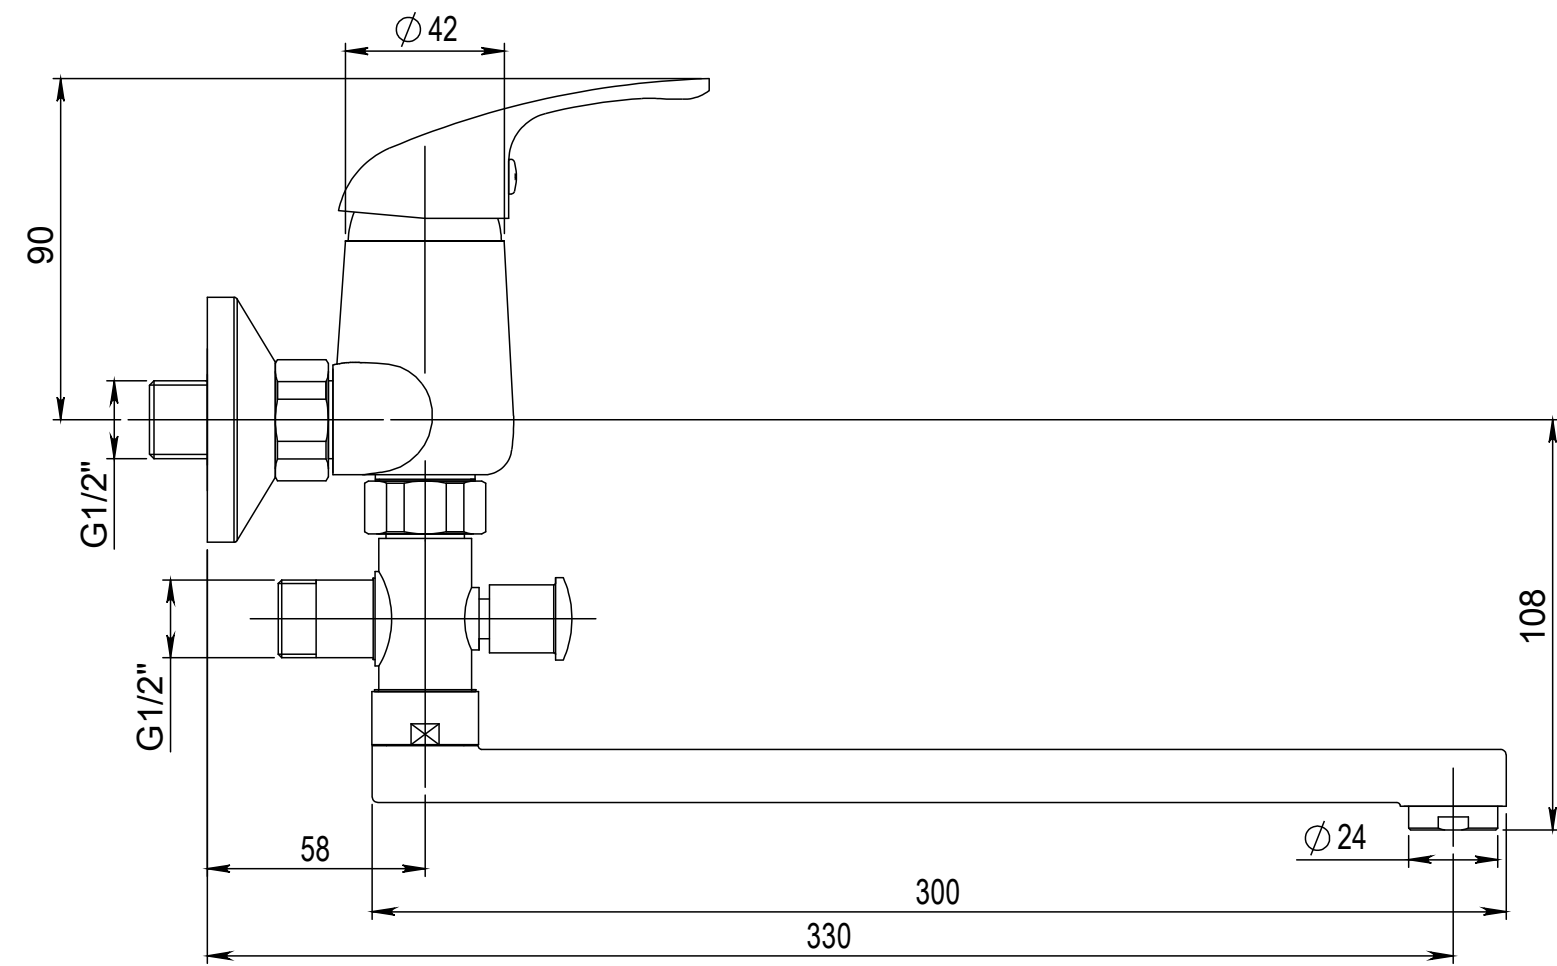

Číslo revize 00

Typ baterie	NÁSTĚNNÁ UMYVADLOVÁ A SPRCHOVÁ BATERIE
Rada	SLIM
Poznámka	ROZMĚROVÝ VÝKRES

 <b>JB SANITARY</b>		A3

Revision no.	00
--------------	----

Faucet type	WALL BATH AND SHOWER MIXER	
Series	SLIM	
Note	DIMENSIONAL DRAWING	

<b>JB SANITARY</b>	
Faucet code	A10 37 10
	A3