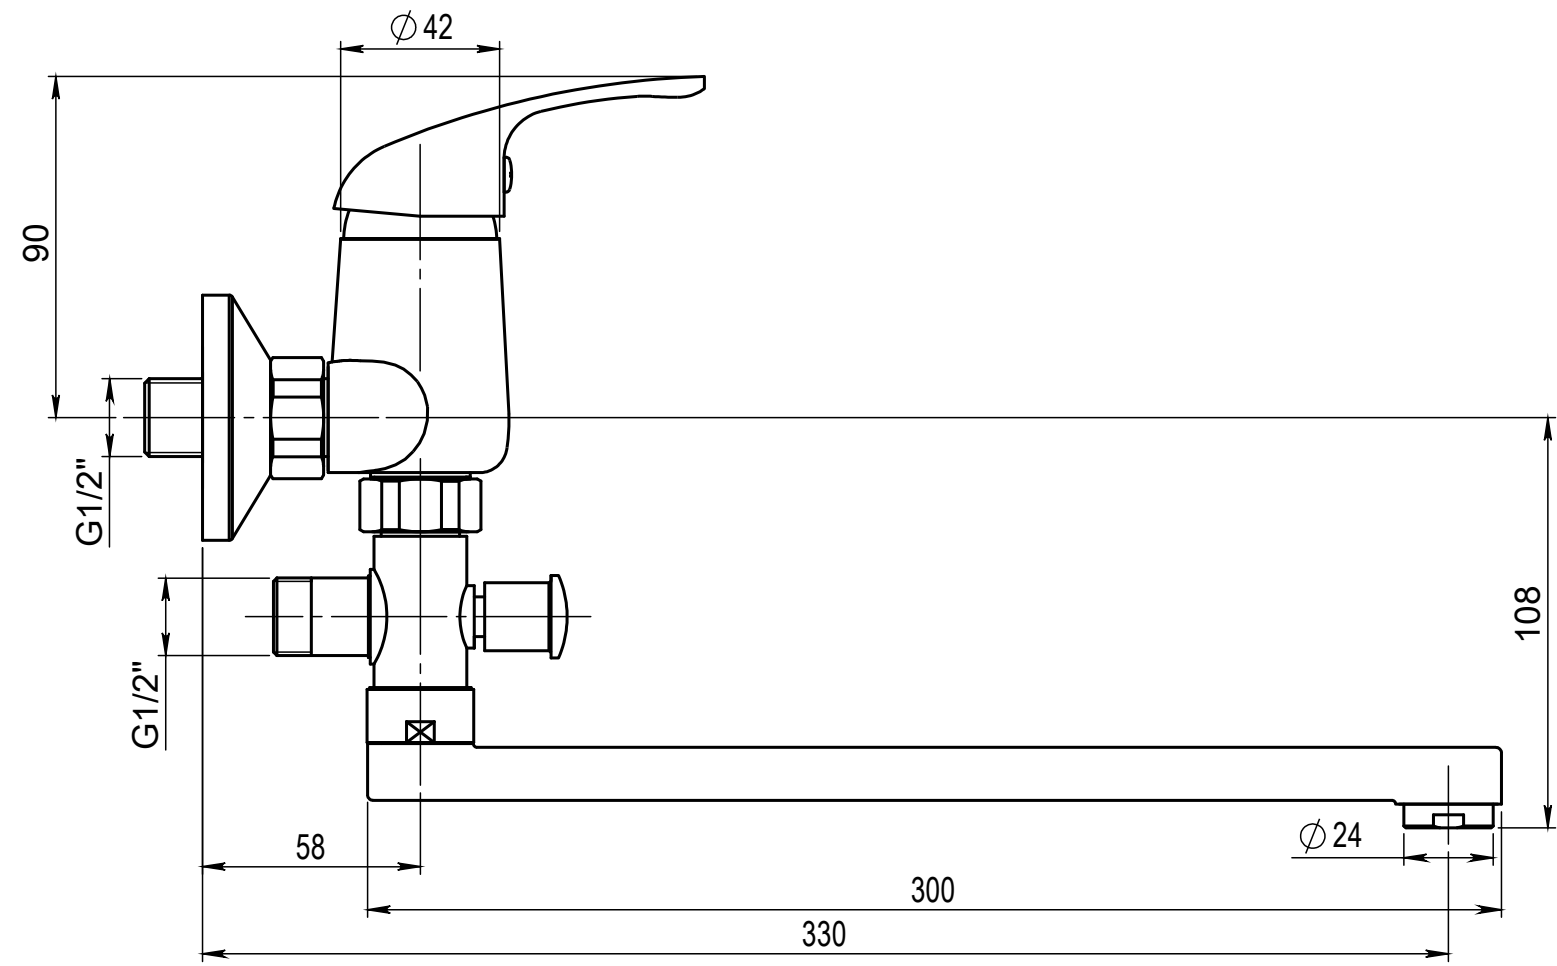

Číslo revize 00

Typ baterie	NÁSTĚNNÁ UMYVADLOVÁ A SPRCHOVÁ BATERIE
Rada	SLIM
Poznámka	ROZMĚROVÝ VÝKRES

 <b>JB SANITARY</b>		A3

Revision no.	00
--------------	----

Faucet type	WALL BATH AND SHOWER MIXER	
Series	SLIM	
Note	DIMENSIONAL DRAWING	

<b>JB SANITARY</b>	
Faucet code	A10 37 10
	A3