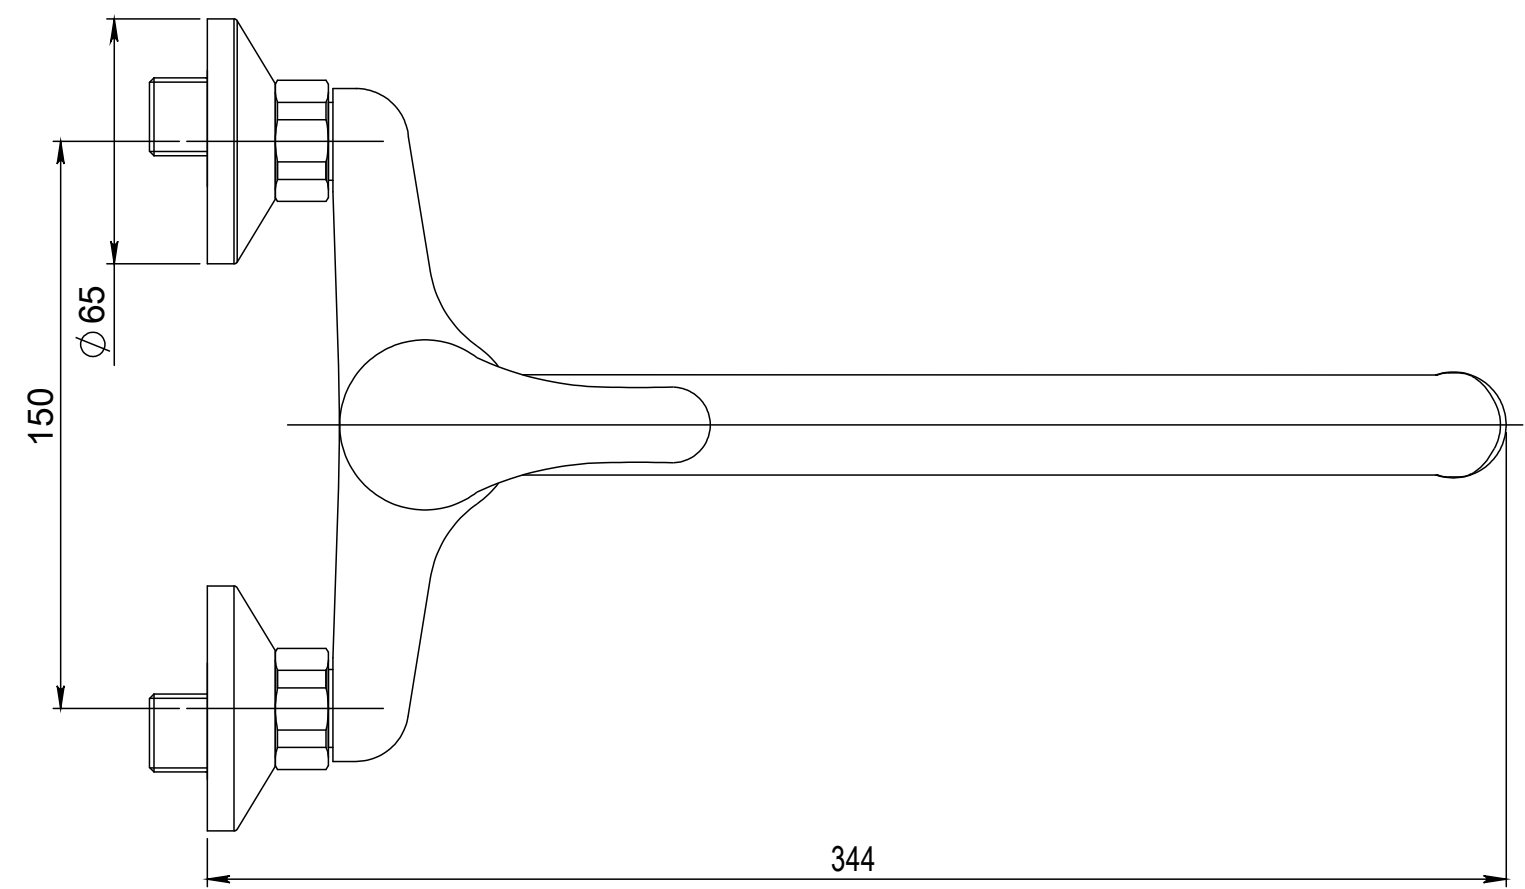

Číslo revize 00

Typ baterie	NÁSTĚNNÁ UMYVADLOVÁ A SPRCHOVÁ BATERIE
Rada	SLIM
Poznámka	ROZMĚROVÝ VÝKRES

 <b>JB SANITARY</b>		A3

Revision no.	00
--------------	----

Faucet type	WALL BATH AND SHOWER MIXER	
Series	SLIM	
Note	DIMENSIONAL DRAWING	

<b>JB SANITARY</b>	
Faucet code	A10 37 10
	A3