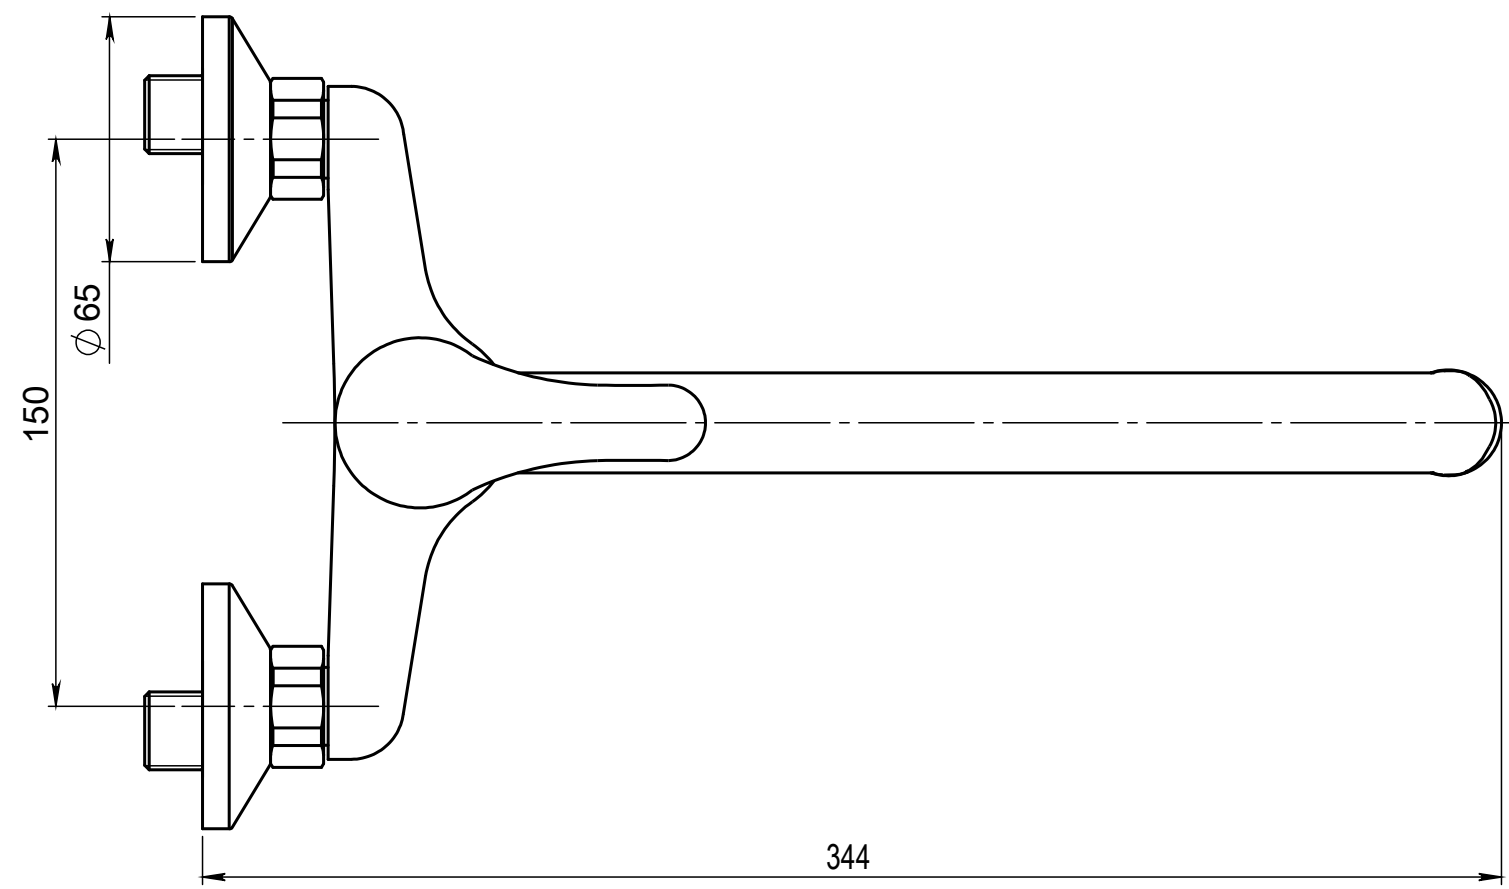

Číslo revize 00

Typ baterie	NÁSTĚNNÁ UMYVADLOVÁ A SPRCHOVÁ BATERIE
Rada	SLIM
Poznámka	ROZMĚROVÝ VÝKRES

 <b>JB SANITARY</b>		A3

Revision no.	00
--------------	----

Faucet type	WALL BATH AND SHOWER MIXER	
Series	SLIM	
Note	DIMENSIONAL DRAWING	

<b>JB SANITARY</b>	
Faucet code	A10 37 10
	A3