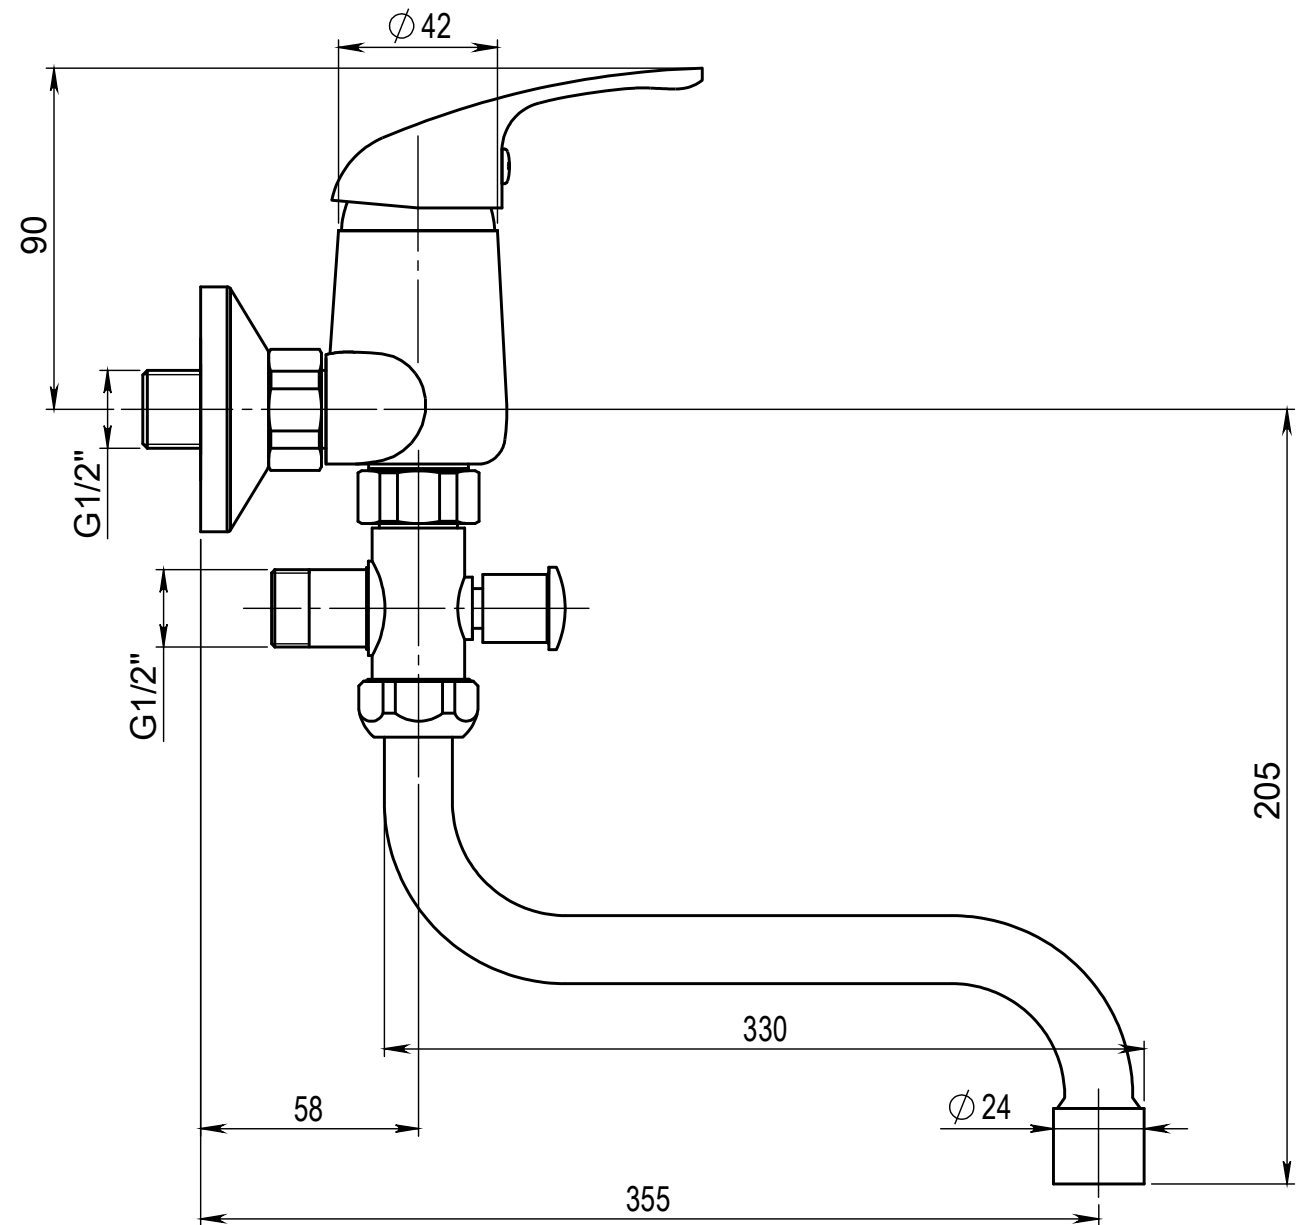

Číslo revize	00
--------------	----

Typ baterie	NÁSTĚNNÁ UMYVADLOVÁ A SPRCHOVÁ BATERIE
Řada	SLIM
Poznámka	ROZMĚROVÝ VÝKRES

JB SANITARY	
Číslo baterie	A10 37 51
	A3

Revision no.	00
--------------	----

Faucet type	WALL BATH AND SHOWER MIXER	
Series	SLIM	
Note	DIMENSIONAL DRAWING	

JB SANITARY	
Faucet code	A10 37 51
	A3