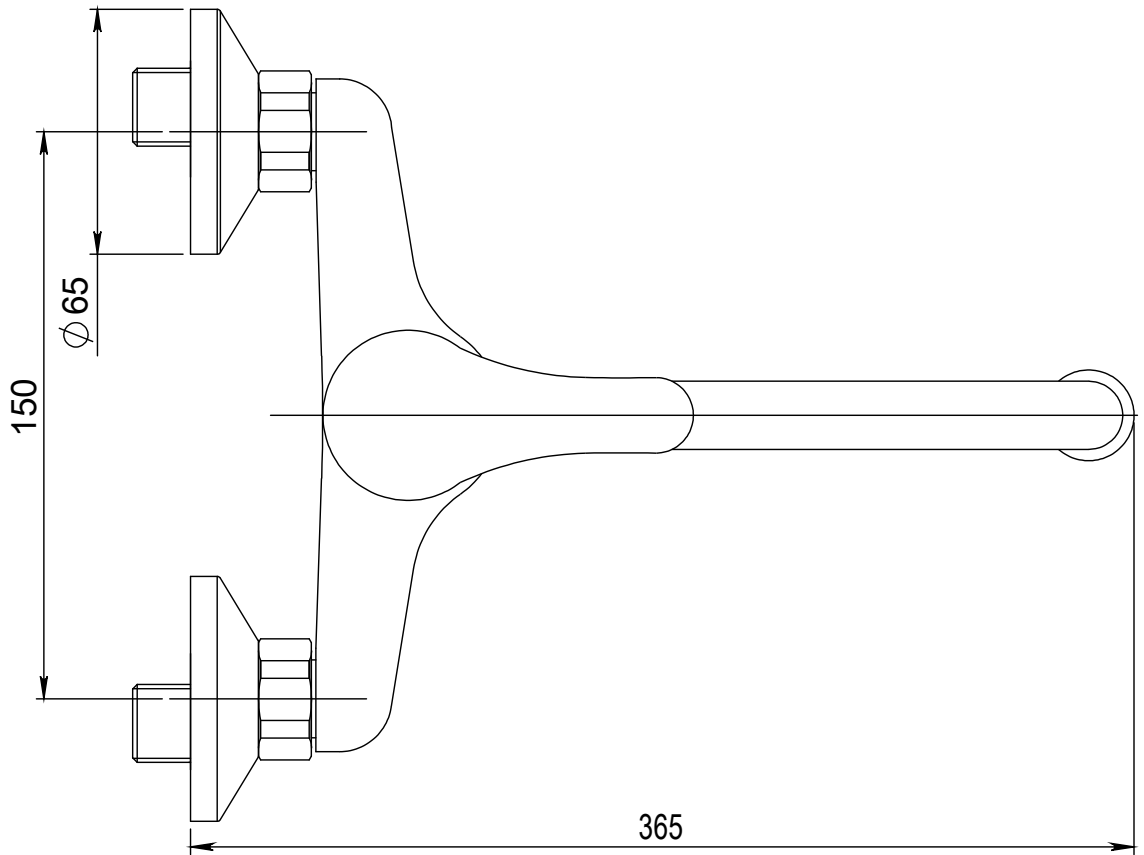

Číslo revize	00
--------------	----

Typ baterie	NÁSTĚNNÁ UMYVADLOVÁ A SPRCHOVÁ BATERIE
Řada	SLIM
Poznámka	ROZMĚROVÝ VÝKRES

JB SANITARY	
Číslo baterie	A10 37 51
	A3

Revision no.	00
--------------	----

Faucet type	WALL BATH AND SHOWER MIXER	
Series	SLIM	
Note	DIMENSIONAL DRAWING	

JB SANITARY	
Faucet code	A10 37 51
	A3