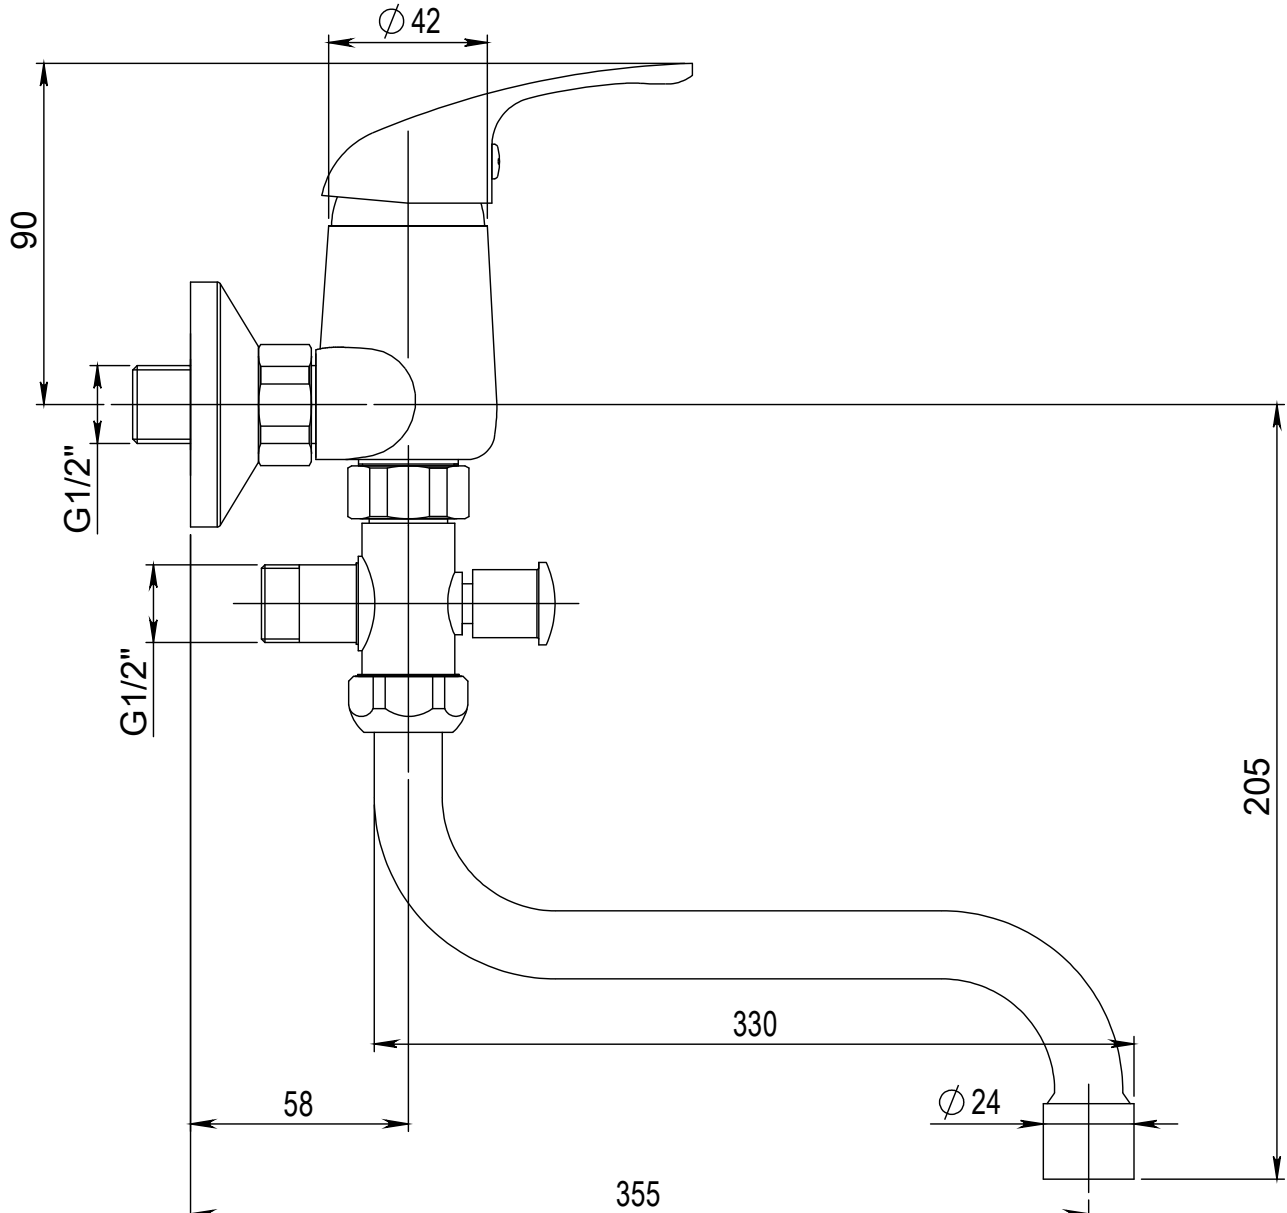

Číslo revize	00
--------------	----

Typ baterie	NÁSTĚNNÁ UMYVADLOVÁ A SPRCHOVÁ BATERIE
Řada	SLIM
Poznámka	ROZMĚROVÝ VÝKRES

JB SANITARY	
Číslo baterie	A10 37 51
	A3

Revision no.	00
--------------	----

Faucet type	WALL BATH AND SHOWER MIXER	
Series	SLIM	
Note	DIMENSIONAL DRAWING	

JB SANITARY	
Faucet code	A10 37 51
	A3