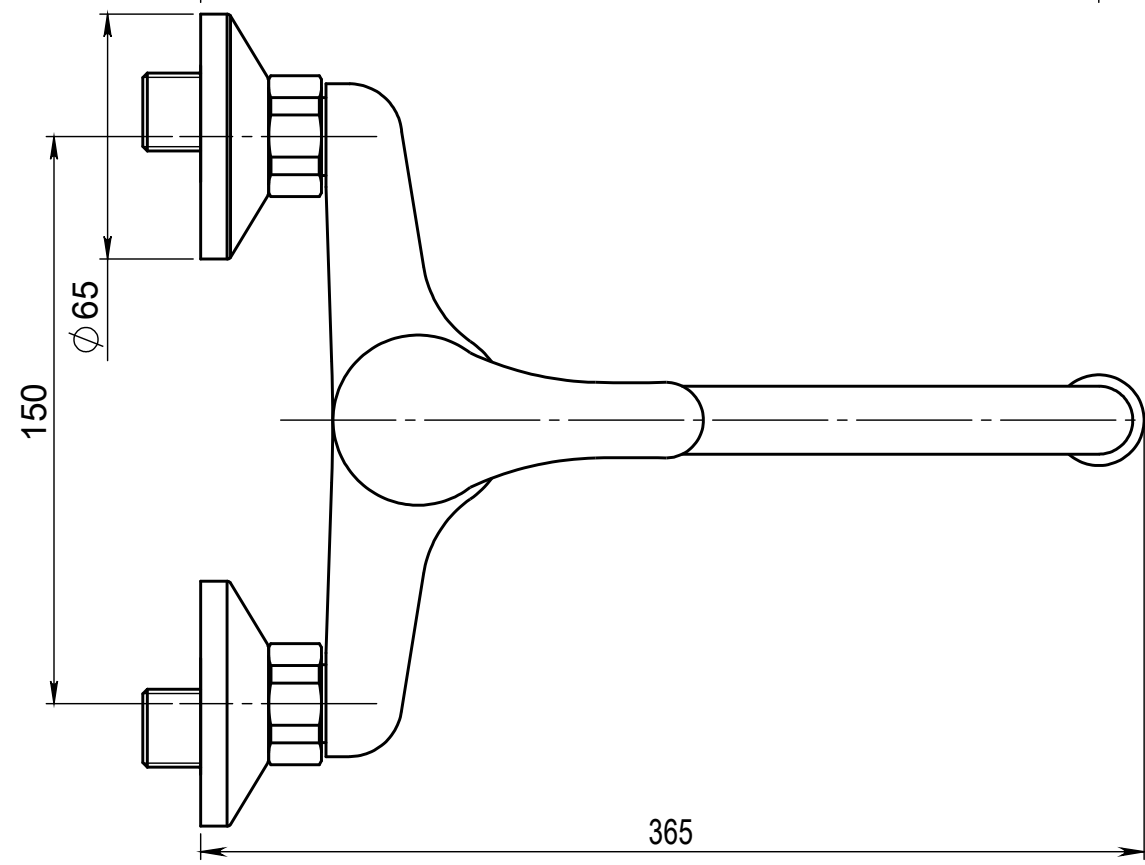

Číslo revize	00
--------------	----

Typ baterie	NÁSTĚNNÁ UMYVADLOVÁ A SPRCHOVÁ BATERIE
Řada	SLIM
Poznámka	ROZMĚROVÝ VÝKRES

JB SANITARY	
Číslo baterie	A10 37 51
	A3

Revision no.	00
--------------	----

Faucet type	WALL BATH AND SHOWER MIXER	
Series	SLIM	
Note	DIMENSIONAL DRAWING	

JB SANITARY	
Faucet code	A10 37 51
	A3