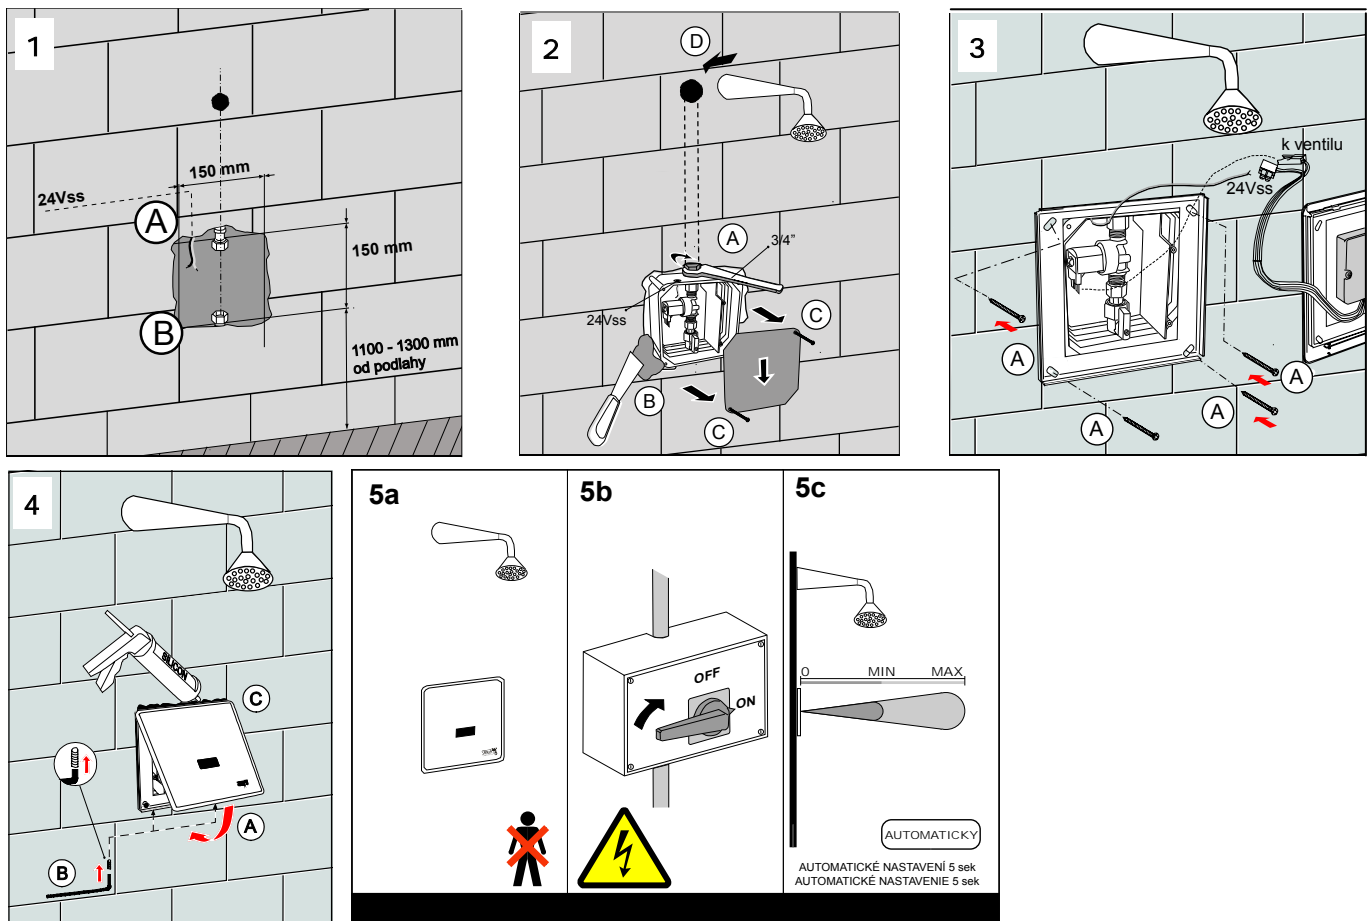

Doporučené příslušenství

SLZ 01Y	Napájecí zdroj 230/24 Vss, pro napájení maximálně 2 ks sprch
SLZ 01Z	Napájecí zdroj 230/24 Vss, pro napájení maximálně 4 ks sprch
SLZ 03	Spínaný napájecí zdroj 24 Vss pro napájení maximálně 8 ks sprch
SLD 03	Univerzální dálkové ovládání pro nastavování parametrů
SLA 03	Sprchová růžice
SLA 12	Pevná sprchová růžice, pětipolohová, antivandal

Doporučené príslušenstvo

SLZ 01Y	Napájecí zdroj 230/24 Vss, pre napájanie max. 3 ks sprch
SLZ 01Z	Napájecí zdroj 230/24 Vss, pre napájanie max. 5 ks sprch
SLZ 03	Spínaný napájecí zdroj 24 Vss pre napájanie max. 8 ks sprch
SLD 03	Univerzálnie diaľkové ovládanie pre nastavenie parametrov
SLA 03	Sprchová rúžica
SLA 12	Pevná sprchová rúžica, päťpolohová, antivandal

Instalace, Inštalácia

Servis

Vzhledem k možnosti zanesení ventilu nečistotami z vody je doporučeno provést 1x ročně kontrolu sítka elektromagnetického ventilu, dotažení šroubových spojů a dosadacích ploch konektorů.

Veškeré nerezové díly je možné čistit pouze vodou, mýdlem a měkkým hadrem. V žádném případě není možné použít agresivní a abrazivní čisticí prostředky.

Po vybalení výrobku je nutné s obalem postupovat podle zákona o obalech.

Výrobce ujišťuje, že na výrobek je vydáno prohlášení o shodě v souladu se zákonem č. 22/1997 Sb.

Servis

Vzhľadom k možnosti zanesenia ventilu nečistotami z vody sa doporučuje previesť 1x ročne kontrolu sítka elektromagnetického ventilu, dotiahnutia skrutkových spojov a dosadacích ploch konektorov.

Všetky nerezové díly je možné čistit iba vodou, mydlom a jemnou handričkou, v žiadnom prípade nie je možné použiť agresívne a abrazívne čistiace prostriedky

Po vybalení výrobku je potrebné s obalom postupovať podľa zákona o obaloch.

Výrobca garantuje, že na výrobok je vydávané prehlásenie o shode v súlade so zákonom č. 22/1997 Sb.