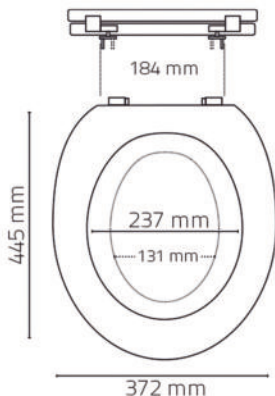

SHELL - SOFT CLOSE
duroplast
MK44205 870 Kč