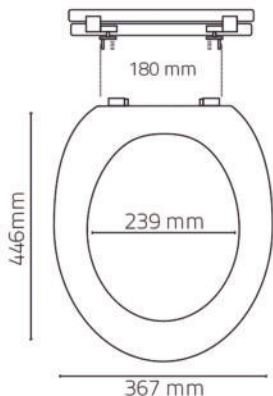

GENERATION - SOFT CLOSE
polypropylen
s dětskou vložkou
MK44218 910 Kč