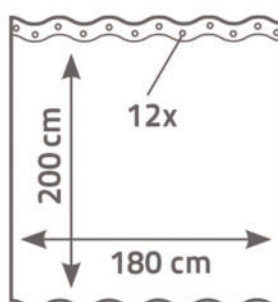

MK46456 180×200 cm **360 Kč** **MK46442** 120×200 cm **370 Kč** **MK46438** 180×200 cm **460 Kč** **MK46444** 180×200 cm **470 Kč**

MK46445 180×200 cm **470 Kč** **MK46454** 120×200 cm **300 Kč**
MK46458 180×200 cm **360 Kč**

MK46475 12 ks **110 Kč**

MK46317 12 ks **120 Kč**

TELESKOPICKÉ TYČE PRO ZÁVĚSY

MK46316 70 - 115 cm, chrom **330 Kč**
MK46473 110 - 185 cm, chrom **430 Kč**

MK46472 70 - 115 cm, bílá **370 Kč**
MK46474 110 - 185 cm, bílá **510 Kč**

MK46462 70 - 115 cm, chrom **630 Kč**
MK46464 110 - 185 cm, chrom **800 Kč**
MK46466 110 - 245 cm, chrom **1 020 Kč**

PEVNÉ TYČE PRO ZÁVĚSY

MK47018 90×90 cm **850 Kč**
včetně stropního držáku tyče

MK46468 80×80 cm, chrom **820 Kč**
MK46470 90×90 cm, chrom **880 Kč**

MK46725 90×90 cm, chrom **1 040 Kč**

držák pro sprchovou tyč
MK47282 chrom **550 Kč**