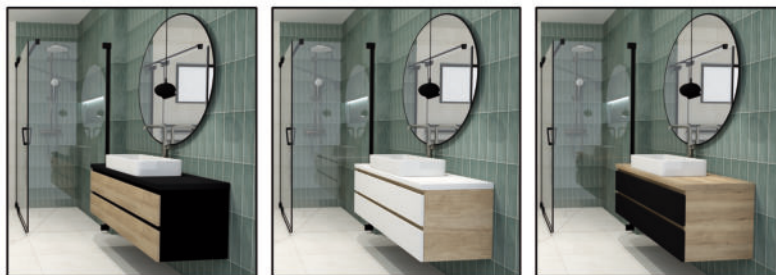

Možnost výběru odstínu povrchu: