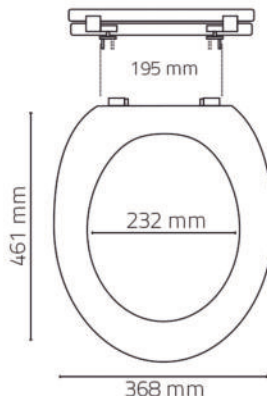

## WC SEDÁTKA

PORTLAND  
 polypropylen  
**MK44204 400 Kč**

GENERATION - SOFT CLOSE  
 polypropylen  
 s dětskou vložkou  
**MK44218 910 Kč**

SHELL - SOFT CLOSE  
 duroplast  
**MK44205 870 Kč**

A0070700 - SOFT CLOSE  
 duroplast, výška 5 cm  
**MK45346 2 960 Kč**