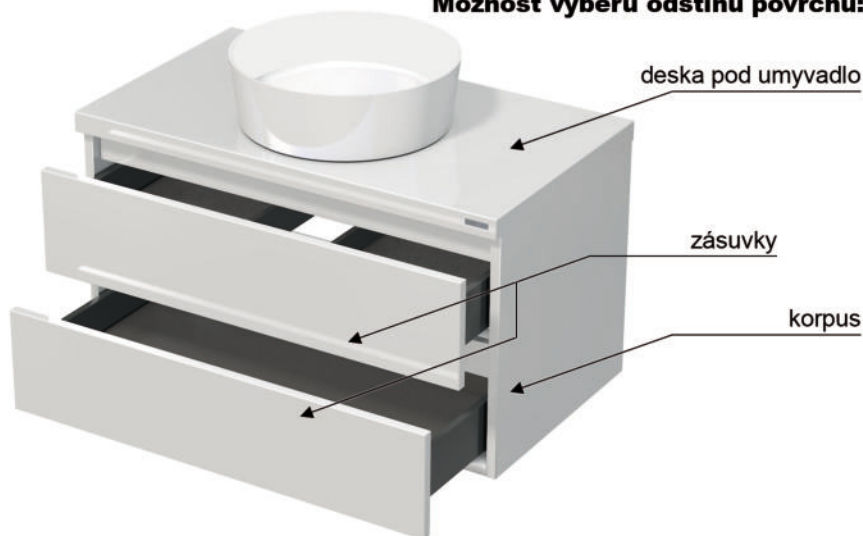

Možnost výběru odstínu povrchu: