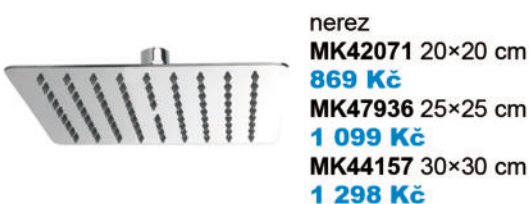

RSH 22, 3 polohy **MK54434 269 Kč**   RSH 23 **MK54435 198 Kč**   RSH 24 **MK54436 198 Kč**   matná černá 5 poloh **MK53979 330 Kč**   matná černá **MK53974 75 Kč**   **MK44138 60 Kč**