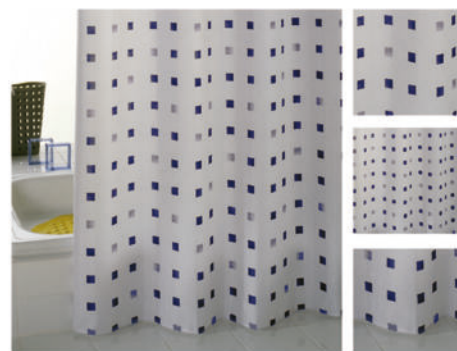

## KOUPELNOVÉ ZÁVĚSY

MK46426 180×200 cm **820 Kč**

MK46427 120×200 cm **630 Kč**

MK46429 180×200 cm **710 Kč**

MK47180 180×200 cm **470 Kč**

MK46432 120×200 cm **760 Kč**

MK46433 180×200 cm **820 Kč**

není třeba závěsných kroužků