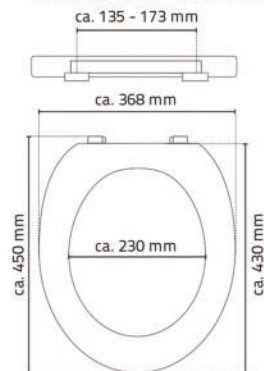

## WC SEDÁTKA

PORTLAND  
 polypropylen  
**MK44204 400 Kč**

GENERATION - SOFT CLOSE  
 polypropylen  
 s dětskou vložkou  
**MK44218 910 Kč**

SHELL - SOFT CLOSE  
 duroplast  
**MK44205 870 Kč**

A0070700 - SOFT CLOSE  
 duroplast, výška 5 cm  
**MK45346 2 960 Kč**