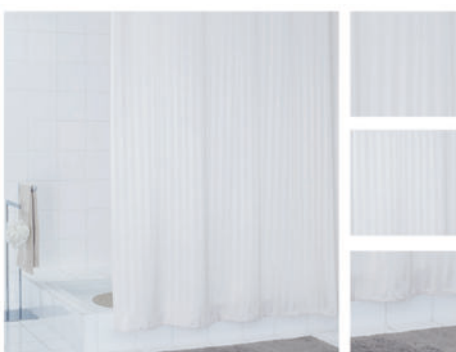

## KOUPELNOVÉ ZÁVĚSY

MK46426 180×200 cm **820 Kč**

MK46427 120×200 cm **630 Kč**

MK46429 180×200 cm **710 Kč**

MK47180 180×200 cm **470 Kč**

MK46432 120×200 cm **760 Kč**

MK46433 180×200 cm **820 Kč**

není třeba závěsných kroužků