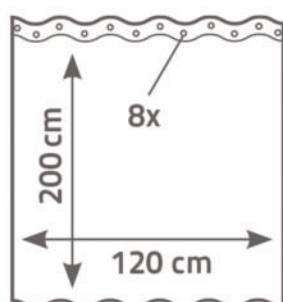

MK46456 180×200 cm **360 Kč** **MK46442** 120×200 cm **370 Kč** **MK46438** 180×200 cm **460 Kč** **MK46444** 180×200 cm **470 Kč**

MK46445 180×200 cm **470 Kč** **MK46454** 120×200 cm **300 Kč**
MK46458 180×200 cm **360 Kč**

MK46475 12 ks **110 Kč**

MK46317 12 ks **120 Kč**

TELESKOPICKÉ TYČE PRO ZÁVĚSY

MK46316 70 - 115 cm, chrom **330 Kč**
MK46473 110 - 185 cm, chrom **430 Kč**

MK46472 70 - 115 cm, bílá **370 Kč**
MK46474 110 - 185 cm, bílá **510 Kč**

MK46462 70 - 115 cm, chrom **630 Kč**
MK46464 110 - 185 cm, chrom **800 Kč**
MK46466 110 - 245 cm, chrom **1 020 Kč**

PEVNÉ TYČE PRO ZÁVĚSY

MK47018 90×90 cm **850 Kč**
včetně stropního držáku tyče

MK46468 80×80 cm, chrom **820 Kč**
MK46470 90×90 cm, chrom **880 Kč**

MK46725 90×90 cm, chrom **1 040 Kč**

držák pro sprchovou tyč
MK47282 chrom **550 Kč**