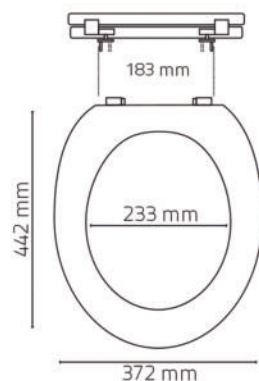

KATE R550 včetně sifonu s krytem
MK51530 80×80×3 cm **4 876 Kč**
MEGAN R550 včetně sifonu s krytem
MK51531 90×90×3 cm **5 198 Kč**
CVN1 sada 5 ks nožiček KATE, MEGAN
MK53120 450 Kč

WC SEDÁTKA