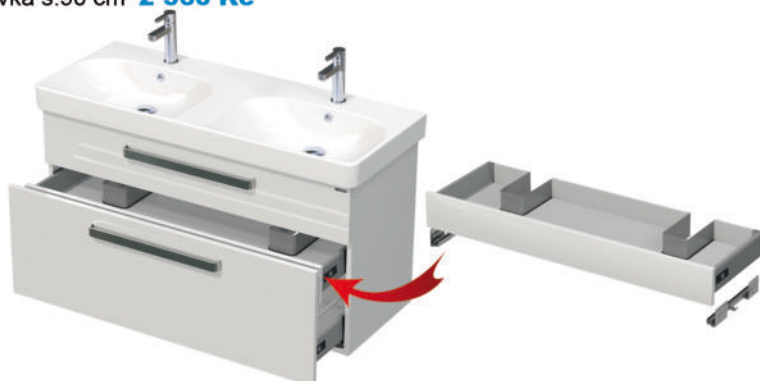

Přídavná třetí (skrytá) vnitřní zásuvka

A0016 bílý lesk + ostatní lakované povrchy
MK51888 zásuvka š.120 cm **3 290 Kč**

D370 dub Wellington + ostatní dřevodekory
MK51892 zásuvka š.120 cm **3 290 Kč**