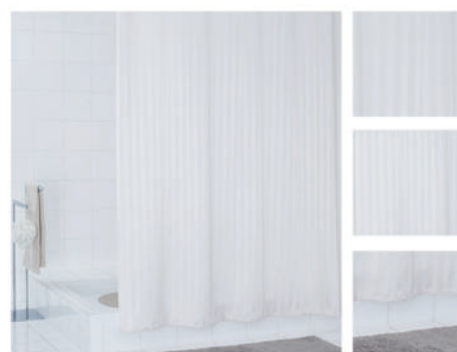

## KOUPELNOVÉ ZÁVĚSY

MK46426 180×200 cm **820 Kč**

MK46427 120×200 cm **630 Kč**

MK46429 180×200 cm **710 Kč**

MK47180 180×200 cm **470 Kč**

MK46432 120×200 cm **760 Kč**

MK46433 180×200 cm **820 Kč**

není třeba závěsných kroužků