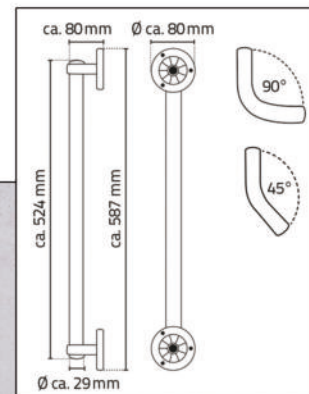

MK53967 **1 980 Kč**
madlo hliník - chrom, polohově nastavitelné - stavebnice
max. zatížení 110 KG