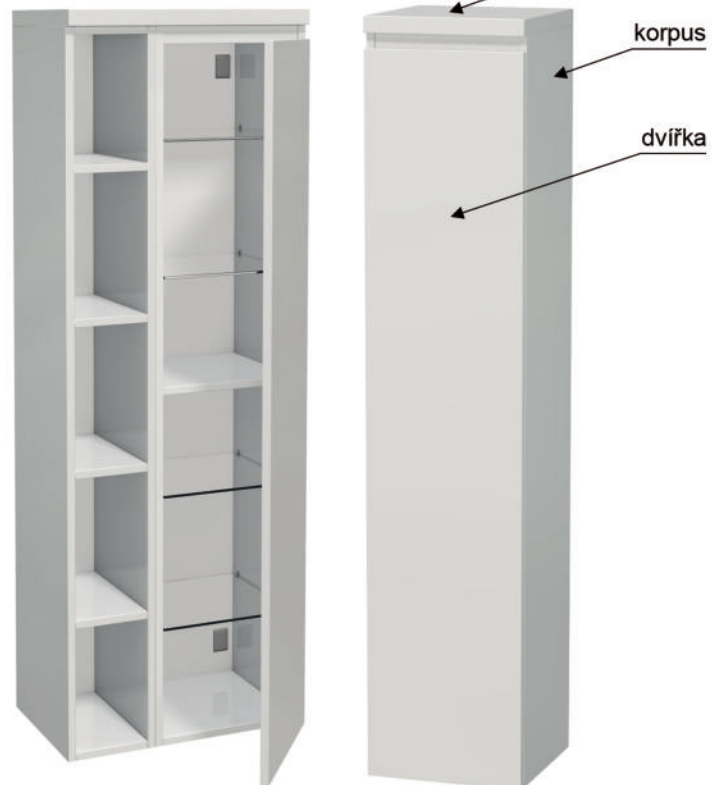

L levé otevírání dvířek

nika vpravo

Možnost výběru odstínu povrchu:

P pravé otevírání dvířek

nika vlevo

vrchní deska

korpus

dvířka