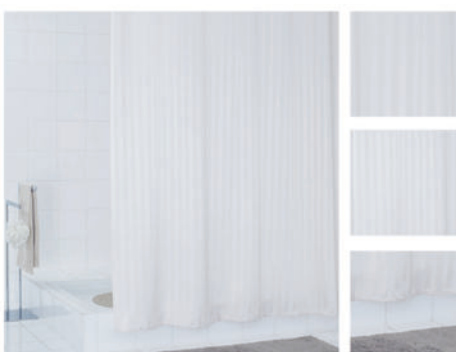

KOUPELNOVÉ ZÁVĚSY

MK46426 180×200 cm **820 Kč**

MK46427 120×200 cm **630 Kč**

MK46429 180×200 cm **710 Kč**

MK47180 180×200 cm **470 Kč**

MK46432 120×200 cm **760 Kč**

MK46433 180×200 cm **820 Kč**

není třeba závěsných kroužků