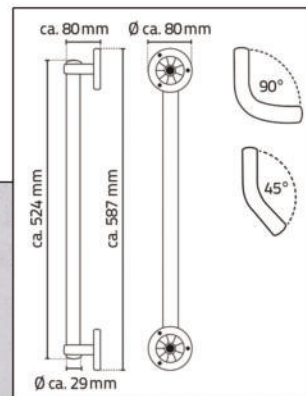

MK53968 16×26 cm **1 950 Kč**
 madlo nerez s držákem na toaletní papír
 max. zatížení 110 KG

MK53964 43 cm **2 250 Kč**
 madlo nerez - chrom, měkké protiskluzové polstrování
 max. zatížení 110 KG

MK53967 **1 980 Kč**
 madlo hliník - chrom, polohově nastavitelné - stavebnice
 max. zatížení 110 KG