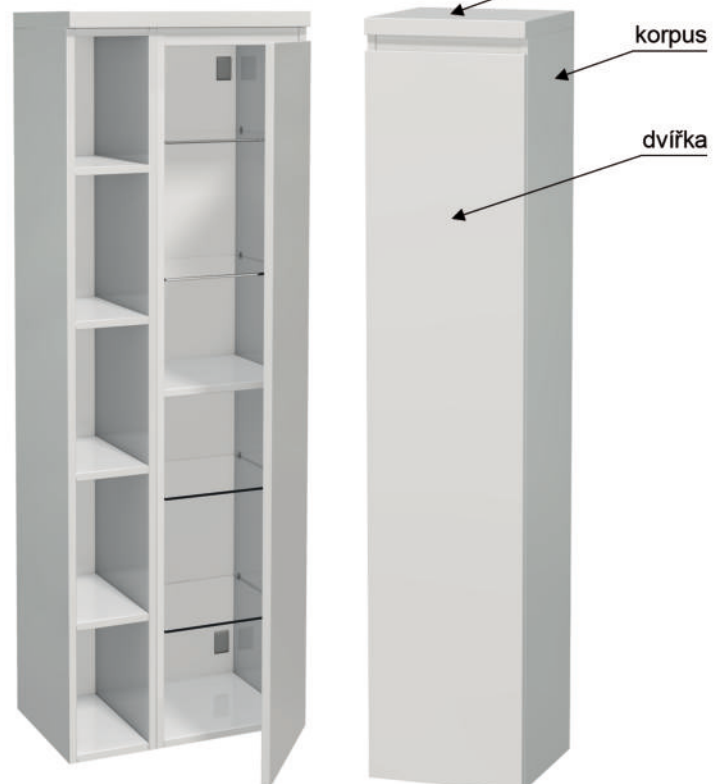

š.55 × v.160 × h.35 cm s nikou vpravo

MK54380 OP SV 55 1D P 1NL 19 300 Kč

š.55 × v.160 × h.35 cm s nikou vlevo

L levé otevírání dvířek

nika vpravo

Možnost výběru odstínu povrchu:

P pravé otevírání dvířek

nika vlevo