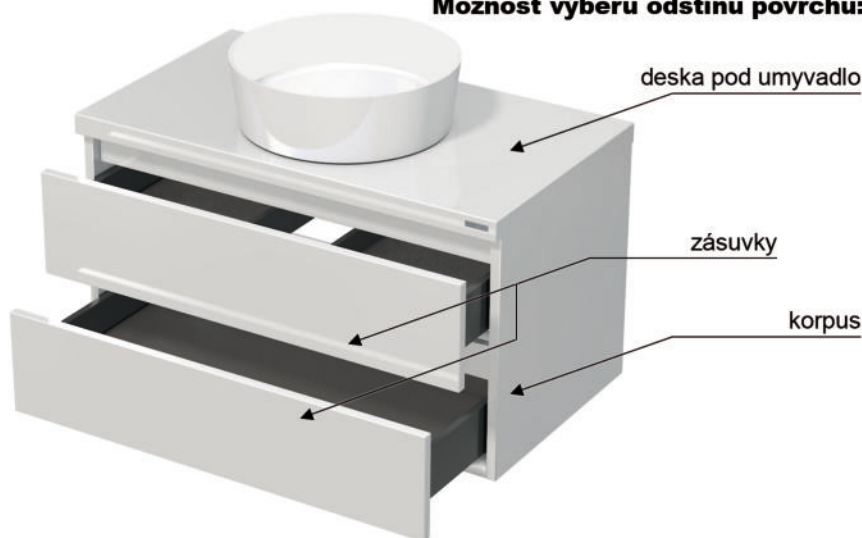

Možnost výběru odstínu povrchu: