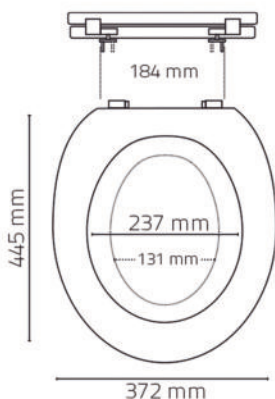

SHELL - SOFT CLOSE
duroplast
MK44205 870 Kč