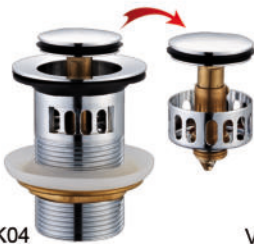

MK54643 399 Kč
VK01 - zátka chrom
MK54644 428 Kč
VK11 - zátka bílá
MK54645 428 Kč
VK21 - zátka černá
CLICK-CLACK
s přepadem, celokovová

VK04
MK54650 348 Kč
CLICK-CLACK
s přepadem
celokovová

VK07
MK54656 369 Kč
CLICK-CLACK
s přepadem
celokovová