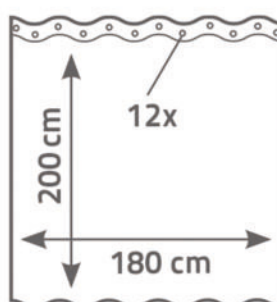

MK46456 180×200 cm **360 Kč** **MK46442** 120×200 cm **370 Kč** **MK46438** 180×200 cm **460 Kč** **MK46444** 180×200 cm **470 Kč**

MK46445 180×200 cm **470 Kč** **MK46454** 120×200 cm **300 Kč**
MK46458 180×200 cm **360 Kč**

MK46475 12 ks **110 Kč**

MK46317 12 ks **120 Kč**

TELESKOPICKÉ TYČE PRO ZÁVĚSY

MK46316 70 - 115 cm, chrom **330 Kč**
MK46473 110 - 185 cm, chrom **430 Kč**

MK46472 70 - 115 cm, bílá **370 Kč**
MK46474 110 - 185 cm, bílá **510 Kč**

MK46462 70 - 115 cm, chrom **630 Kč**
MK46464 110 - 185 cm, chrom **800 Kč**
MK46466 110 - 245 cm, chrom **1 020 Kč**

PEVNÉ TYČE PRO ZÁVĚSY

MK47018 90×90 cm **850 Kč**
včetně stropního držáku tyče

MK46468 80×80 cm, chrom **820 Kč**
MK46470 90×90 cm, chrom **880 Kč**

MK46725 90×90 cm, chrom **1 040 Kč**

držák pro sprchovou tyč
MK47282 chrom **550 Kč**