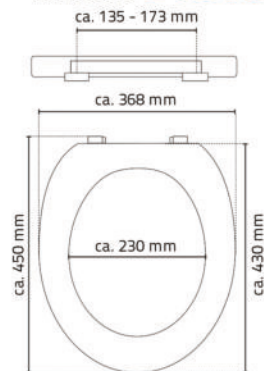

WC SEDÁTKA

PORTLAND
 polypropylen
MK44204 400 Kč

GENERATION - SOFT CLOSE
 polypropylen
 s dětskou vložkou
MK44218 910 Kč

SHELL - SOFT CLOSE
 duroplast
MK44205 870 Kč

A0070700 - SOFT CLOSE
 duroplast, výška 5 cm
MK45346 2 960 Kč