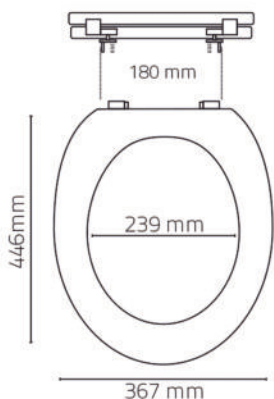

GENERATION - SOFT CLOSE
polypropylen
s dětskou vložkou
MK44218 910 Kč