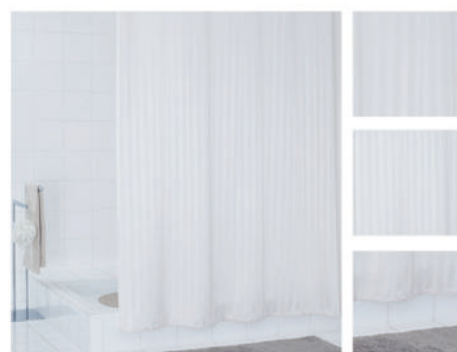

KOUPELNOVÉ ZÁVĚSY

MK46426 180×200 cm **820 Kč**

MK46427 120×200 cm **630 Kč**

MK46429 180×200 cm **710 Kč**

MK47180 180×200 cm **470 Kč**

MK46432 120×200 cm **760 Kč**

MK46433 180×200 cm **820 Kč**

není třeba závěsných kroužků