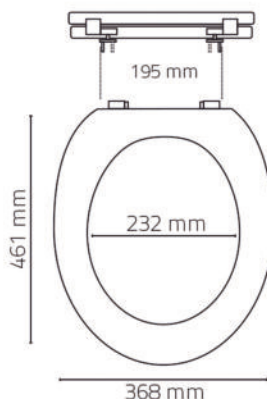

WC SEDÁTKA

PORTLAND
 polypropylen
MK44204 400 Kč

GENERATION - SOFT CLOSE
 polypropylen
 s dětskou vložkou
MK44218 910 Kč

SHELL - SOFT CLOSE
 duroplast
MK44205 870 Kč

A0070700 - SOFT CLOSE
 duroplast, výška 5 cm
MK45346 2 960 Kč