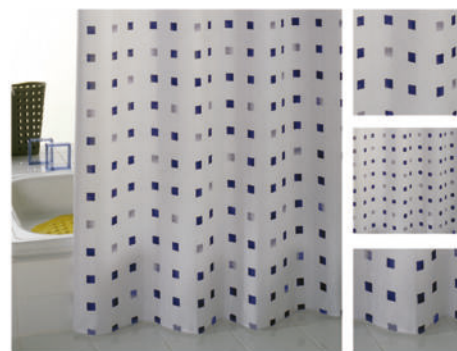

KOUPELNOVÉ ZÁVĚSY

MK46426 180×200 cm **820 Kč**

MK46427 120×200 cm **630 Kč**

MK46429 180×200 cm **710 Kč**

MK47180 180×200 cm **470 Kč**

MK46432 120×200 cm **760 Kč**

MK46433 180×200 cm **820 Kč**

není třeba závěsných kroužků