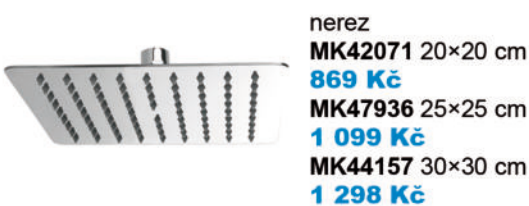

RSH 01
MK40323 119 Kč

RSH 02, 2 polohy
MK40324 189 Kč

RSH 03
MK40325 218 Kč

RSH 04, 3 polohy
MK40326 269 Kč

RSH 07
MK41386 189 Kč

RSH 09
MK45856 208 Kč

RSH 05
MK41384 208 Kč

MK53972 590 Kč
sprchový set
pro napojení na vodovodní baterii
sprchová hadice 120 cm