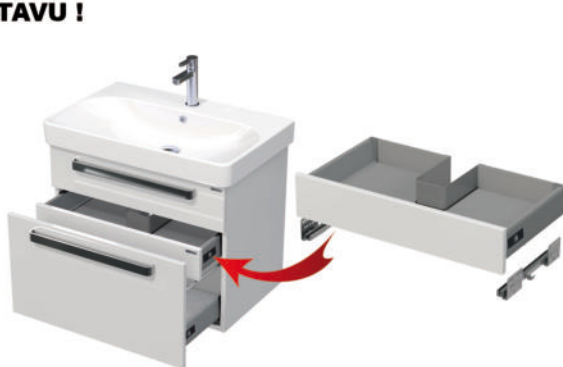

Přídavná třetí (skrytá) vnitřní zásuvka

A0016 bílý lesk + ostatní lakované povrchy
MK51791 zásuvka š.60 cm **1 530 Kč**
MK51792 zásuvka š.75 cm **1 640 Kč**
MK51887 zásuvka š.90 cm **2 560 Kč**

D370 dub Wellington + ostatní dřevodekory
MK51800 zásuvka š.60 cm **1 530 Kč**
MK51801 zásuvka š.75 cm **1 640 Kč**
MK51891 zásuvka š.90 cm **2 560 Kč**