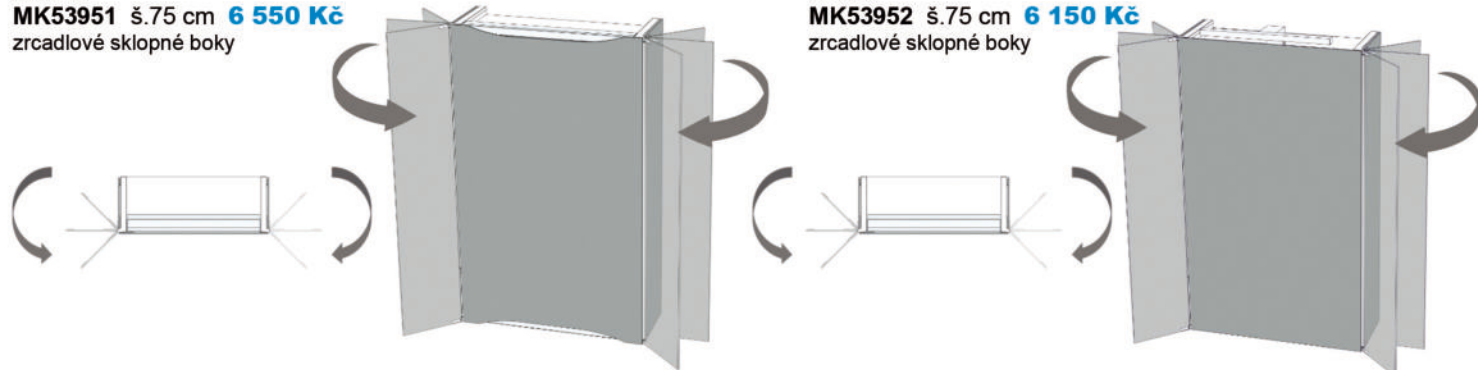

SKŘÍŇKY MDF

LED OSVĚTLENÍ, VNITŘNÍ ZÁSUVKA 230V

TORIN
MK53952 š.75 cm **6 150 Kč**
zrcadlové sklopné boky