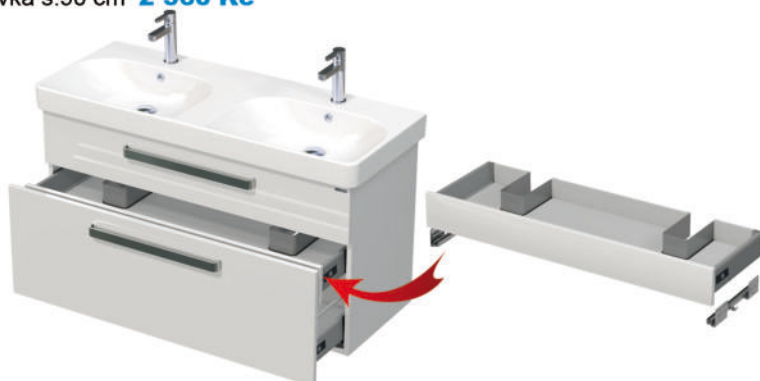

Umyvadlová skříňka 2× zásuvka
včetně dvojumyvadla

š.120 × v.68 × h.48 cm
A0016 bílý lesk + ostatní lakované povrchy
MK51886 **26 890 Kč**

D370 dub Wellington + ostatní dřevodekory
MK51890 **26 890 Kč**

Přídavná třetí (skrytá) vnitřní zásuvka