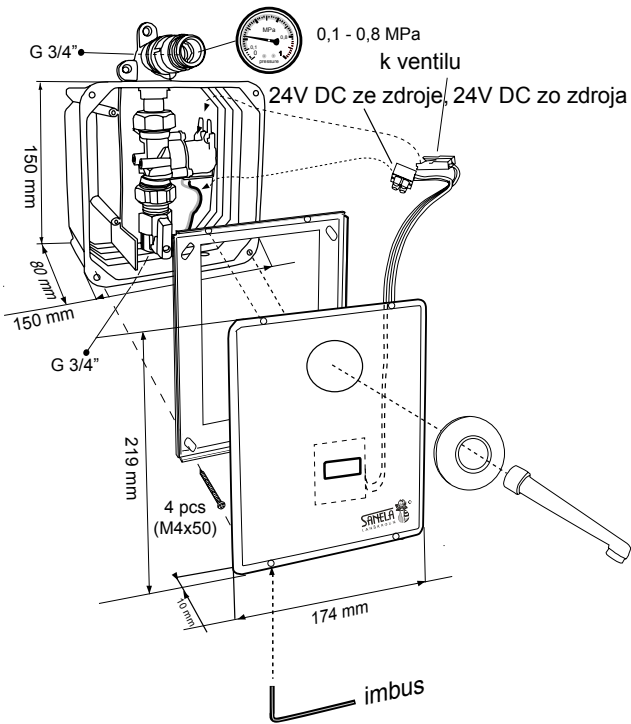

Specifikace dodávky, Špecifikácia dodávky

SLU 04H17

Obj. č. 03041

SLU 04H25

Obj. č. 03042