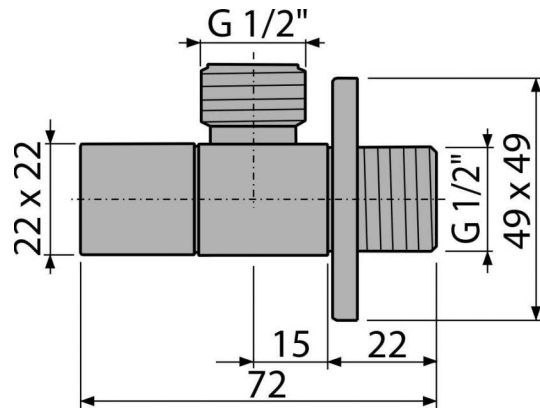

**ARV004**

Ventil rohový 1/2"×1/2", hranatý

**Použití**

Pro montáž na omítku  
Pro připojení stojánkových vodovodních baterií

**Vlastnosti**

- Designově kompatibilní s umyvadlovým sifonem A401
- Hranatý design
- Materiál: kov s chromovou povrchovou úpravou

**Rozsah dodávky**

- Rozeta kovová
- Ventil

**Objednací kód, Logistické informace**

Kód	EAN	Hmotnost (kus   balení   paleta)	Rozměr (kus   balení)	Množství (balení   paleta)
ARV004	8595580566463	0,1692   12,7440   386,8320 kg	80×40×60   390×240×300 mm	72   2016 ks

**Záruky**

2/3 roky

**Celní kód**

84818099

**Technické parametry**

- Připojka na hadici G 1/2 "
- Závit G 1/2 "