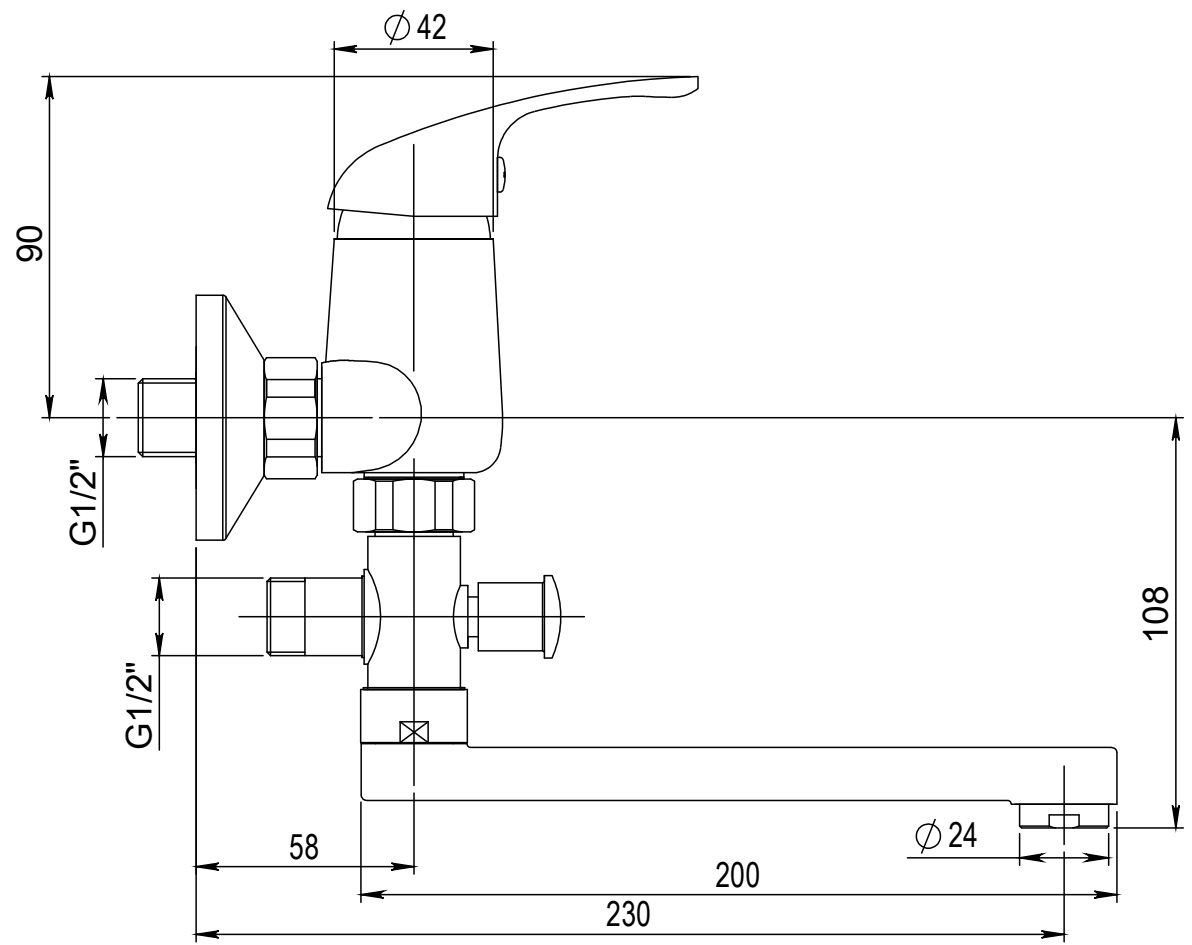

Typ baterie	NÁSTĚNNÁ UMYVADLOVÁ A SPRCHOVÁ BATERIE	
Řada	SLIM	
Poznámka	ROZMĚROVÝ VÝKRES	

 JB SANITARY		A3

Faucet type	WALL BATH AND SHOWER MIXER		 JB SANITARY	A3
Series	SLIM			
Note	DIMENSIONAL DRAWING		Faucet code	A10 37 01