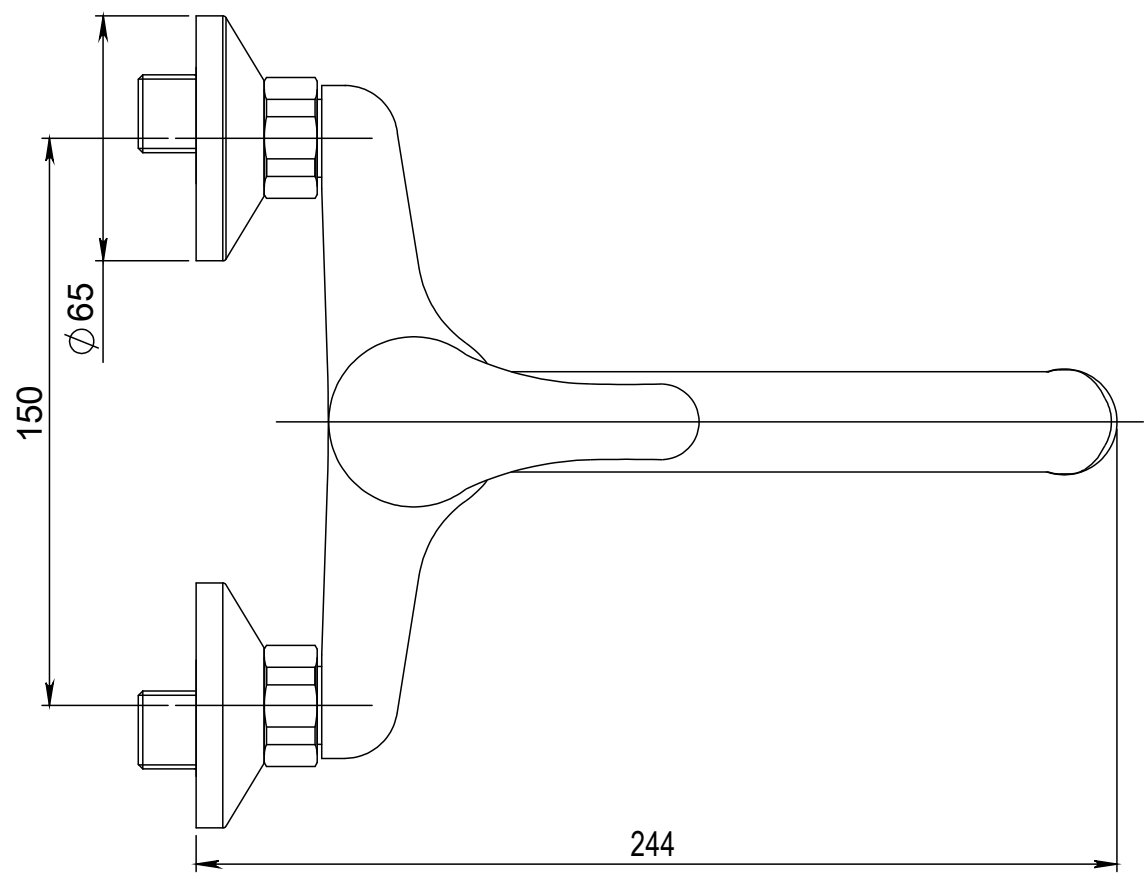

Typ baterie	NÁSTĚNNÁ UMYVADLOVÁ A SPRCHOVÁ BATERIE	
Řada	SLIM	
Poznámka	ROZMĚROVÝ VÝKRES	

 JB SANITARY		A3

Faucet type	WALL BATH AND SHOWER MIXER		 JB SANITARY	A3
Series	SLIM			
Note	DIMENSIONAL DRAWING		Faucet code	A10 37 01