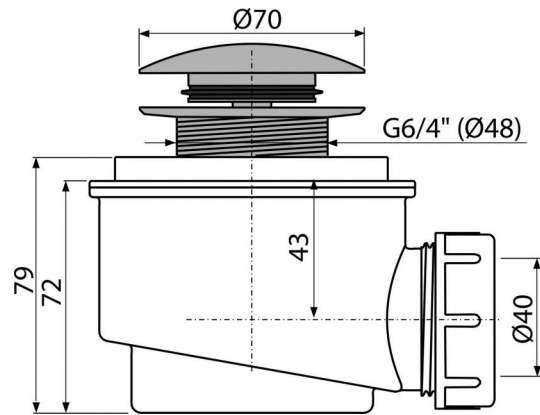

A465C-50

Odtoková souprava CLICK/CLACK, kov

**Použití**

Pro odtok vody ze sprchových vaniček
Pro sprchové vaničky s odtokovým otvorem Ø50 mm

Vlastnosti

- Materiál: polypropylen, tepelně a chemicky odolný
- Odpad je možné připojit pomocí kolena A52
- Samočistící konstrukce sifonu
- Stavební výška 79 mm
- Systém CLICK/CLACK s možností čištění shora
- Uzavírání odpadu pomocí systému CLICK/CLACK

Rozsah dodávky

- Montážní set
- Pochromovaná kovová zátka a výpust
- Tělo sifonu

Objednávací kód, Logistické informace

Kód	EAN	Délka	Hmotnost (kus balení paleta)	Rozměr (kus balení)	Množství (balení paleta)
A465C-50	8595580567132	50 mm	0,4132 12,3960 367,0880 kg	125×105×105 595×245×395 mm	30 840 ks

Záruky

2/3 roky

Celní kód

39229000

Normy

ČSN EN 274

Technické parametry

- Odolnost zápachové uzávěry proti tlaku 588 Pa
- Průtok 48,6 l/min
- Tepelný atest 95 °C
- Zápachová uzávěra 50 mm