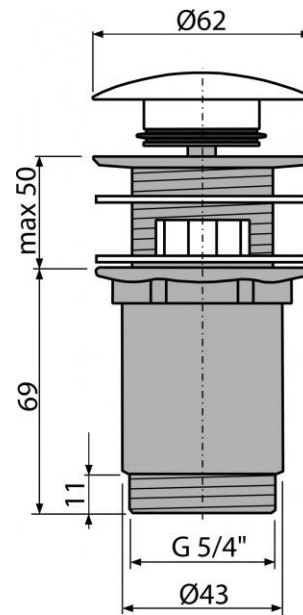

A392B

Výpust umyvadlová CLICK/CLACK 5/4" celokovová s přepadem, velká zátka bílá

Použití:

Pro umyvadla s přepadem

Vlastnosti:

- Závit pro připojení k umyvadlovému sifonu 5/4"
- Povrch je odolný proti mechanickému poškození
- Dlouhá životnost mechanismu CLICK/CLACK
- Materiál: mosaz s chromovou povrchovou úpravou

Normy:

ČSN EN 274

Rozsah dodávky:

- Tělo výpusti
- Kovová zátka s bílou povrchovou úpravou
- Silikonové těsnění 2 ks

Objednací číslo:

Kód	EAN
A392B	8595580539351

A392B

Výpust umyvadlová CLICK/CLACK 5/4" celokovová s přepadem, velká zátka bílá

Technické parametry:

- Závít 5/4 "

Záruka:

2/3 let

Hmotnost (kus)	0,4074 kg
Hmotnost (balení)	12,485 kg
Hmotnost (paleta)	369,58 kg
Rozměr (kus)	150×75×75 mm
Rozměr (balení)	390×240×300 mm
Množství (balení)	30 ks
Množství (paleta)	840 ks