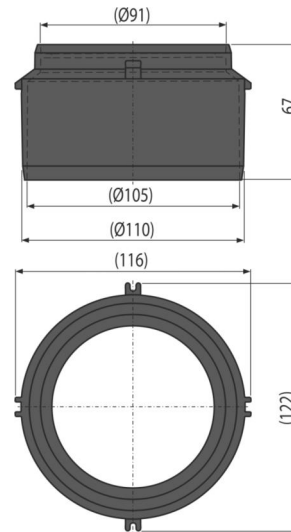

**AVZ-P016 Low**

Hrdlo pro napojení na odpad DN110

**Použití**

Pro napojení odpadu Ø110 mm  
Pro snížené venkovní žlaby

**Vlastnosti**

- Lze přichytit k tělu žlabu pomocí dvou vrtů
- Materiál s UV stabilizátorem proti stárnutí, blednutí a degradaci plastu
- Materiál: polypropylen plněný mastkem odolný proti mechanickému, chemickému a tepelnému poškození
- Slouží k vertikálnímu napojení žlabu na odpadní systém Ø110 mm

**Rozsah dodávky**

- Fixační vrt 3,5×13 – 2 ks
- Hrdlo

**Objednávací kód, Logistické informace**

Kód	EAN	Hmotnost (kus   balení   paleta)	Rozměr (kus   balení)	Množství (balení   paleta)
AVZ-P016	8595580572563	0,0954   4,7700   153,5600 kg	116×116×67   590×390×240 mm	50   1400 ks