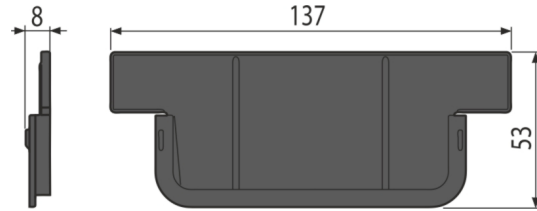

**AVZ-P017 Low**

Čelo pro zaslepení konce žlabu

**Použití**

Pro snížené venkovní žlaby

Pro zaslepení konce snížených venkovních žlabů

**Vlastnosti**

- Materiál s UV stabilizátorem proti stárnutí, blednutí a degradaci plastu
- Materiál: polypropylen plněný maskem odolný proti mechanickému, chemickému a tepelnému poškození

**Rozsah dodávky**

- Čelo

**Objednávací kód, Logistické informace**

Kód	EAN	Hmotnost (kus   balení   paleta)	Rozměr (kus   balení)	Množství (balení   paleta)
AVZ-P017	8595580572570	0,0211   4,2200   138,1600 kg	137x53x8   590x390x240 mm	200   5600 ks