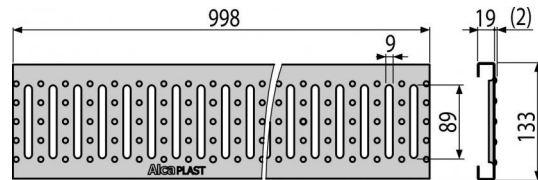

AVZ-R102

Rošt pro venkovní žlab AVZ102 pozink „C“ profil A15

Použití

Pro venkovní žlaby AVZ102

Vlastnosti

- Materiál: pozink
- Profil roštu „C“
- Třída zatížení A15
- Uzamykatelný v těle žlabu pomocí systému SAFE
- Velikost ok 89×9 mm

Rozsah dodávky

- Rošt

Objednávací kód, Logistické informace

Kód	EAN	Hmotnost (kus balení paleta)	Rozměr (kus balení)	Množství (balení paleta)
AVZ-R102	8595580540555	1,6800 0,0000 0,0000 kg	998×19×133 mm	1 300 ks

Záruky

2/6 let

Celní kód

73269098

Normy

ČSN EN 1433

Technické parametry

- Třída zatížení A15 1 500 kg