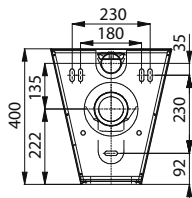

Nerezová WC

SLWN 13, SLWN 14, SLWN 07

Vlastnosti:

EN 997

- pro tělesně postižené
- antivandalové provedení
- použití pro věznice
- na podlaze stojící WC kónického tvaru k uchycení na stěnu a podlahu
- zaslepené otvory pro WC sedátko
- montáž přes servisní otvor
- materiál CrNi 18/10 (AISI - 304)
- vyztužené polyuretanem (snížená hlučnost, zvýšená pevnost)
- povrch matný

Vlastnosti:

EN 997

- antivandalové provedení
- použití pro věznice
- na podlaze stojící WC kónického tvaru k uchycení na stěnu a podlahu
- zaslepené otvory pro WC sedátko
- montáž přes servisní otvor
- materiál CrNi 18/10 (AISI - 304)
- vyztužené polyuretanem (snížená hlučnost, zvýšená pevnost)
- povrch matný

Vlastnosti:

- antivandalové provedení
- použití pro věznice
- nášlapné WC k zapuštění do podlahy
- dvě splachovací spršky G 1/2
- materiál CrNi 18/10 (AISI - 304), tloušťka 1,5 mm

Specifikace dodávky:

SLWN 13 – obj. č. 94130 nerezové WC (bez sedátka)

Rozměry:

Specifikace dodávky:

SLWN 14 – obj. č. 94140 nerezové WC (bez sedátka)

Rozměry:

Doporučené příslušenství pro SLWN 13, SLWN 14:

SLZN 31 – obj. č. 95310 WC sedátko černé

Specifikace dodávky:

SLWN 07 – obj. č. 94070 nerezové nášlapné WC, dvě splachovací hlavice, sifon

Rozměry:

Doporučené příslušenství:

- SLA 27 – obj. č. 06270 montážní sada pro připojení k splachovači SLW 01NK
- SLW 01NK – obj. č. 04015 splachovač WC
- SLW 01PA – obj. č. 14016 splachovač WC s piezo tlačítkem