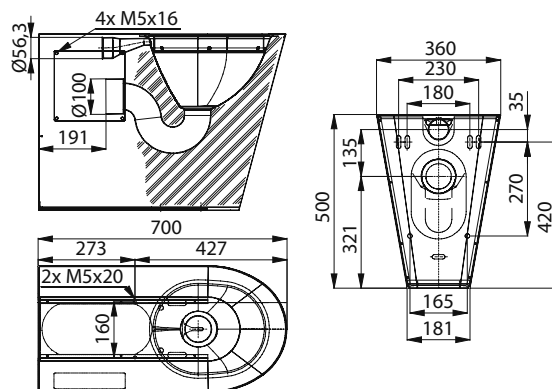

SLWN 14

Vlastnosti:

- antivandalové provedení
- použití pro věznice
- nášlapné WC k zapuštění do podlahy
- dvě splachovací spršky G 1/2
- materiál CrNi 18/10 (AISI - 304), tloušťka 1,5 mm

SLWN 07

SLA 27

Specifikace dodávky:

SLWN 13 – obj. č. 94130 nerezové WC (bez sedátka)

Rozměry:

Specifikace dodávky:

SLWN 14 – obj. č. 94140 nerezové WC (bez sedátka)

Rozměry:

Doporučené příslušenství pro SLWN 13, SLWN 14:

SLZN 31 – obj. č. 95310 WC sedátko černé