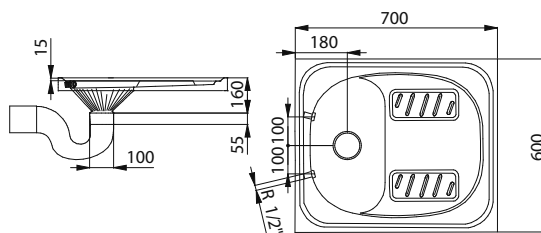

SLWN 13 – obj. č. 94130 nerezové WC (bez sedátka)

Rozměry:

Specifikace dodávky:

SLWN 14 – obj. č. 94140 nerezové WC (bez sedátka)

Rozměry:

Doporučené příslušenství pro SLWN 13, SLWN 14:

SLZN 31 – obj. č. 95310 WC sedátko černé

Specifikace dodávky:

SLWN 07 – obj. č. 94070 nerezové nášlapné WC, dvě splachovací hlavice, sifon

Rozměry:

Doporučené příslušenství:

- SLA 27 – obj. č. 06270 montážní sada pro připojení k splachovači SLW 01NK
- SLW 01NK – obj. č. 04015 splachovač WC
- SLW 01PA – obj. č. 14016 splachovač WC s piezo tlačítkem