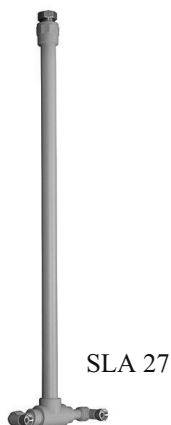

Nerezová WC

SLWN 13, SLWN 14, SLWN 07

Vlastnosti:

EN 997

- pro tělesně postižené
- antivandalové provedení
- použití pro věznice
- na podlaze stojící WC kónického tvaru k uchycení na stěnu a podlahu
- zaslepené otvory pro WC sedátko
- montáž přes servisní otvor
- materiál CrNi 18/10 (AISI - 304)
- vyztužené polyuretanem (snížená hlučnost, zvýšená pevnost)
- povrch matný

SLWN 14

Vlastnosti:

- antivandalové provedení
- použití pro věznice
- nášlapné WC k zapuštění do podlahy
- dvě splachovací spršky G 1/2
- materiál CrNi 18/10 (AISI - 304), tloušťka 1,5 mm

SLWN 07

SLA 27

Specifikace dodávky:

SLWN 13 – obj. č. 94130 nerezové WC (bez sedátka)

Rozměry:

Specifikace dodávky:

SLWN 14 – obj. č. 94140 nerezové WC (bez sedátka)

Rozměry:

Doporučené příslušenství pro SLWN 13, SLWN 14:

SLZN 31 – obj. č. 95310 WC sedátko černé

Specifikace dodávky:

SLWN 07 – obj. č. 94070 nerezové nášlapné WC, dvě splachovací hlavice, sifon

Rozměry:

Doporučené příslušenství:

- SLA 27 – obj. č. 06270 montážní sada pro připojení k splachovači SLW 01NK
- SLW 01NK – obj. č. 04015 splachovač WC
- SLW 01PA – obj. č. 14016 splachovač WC s piezo tlačítkem