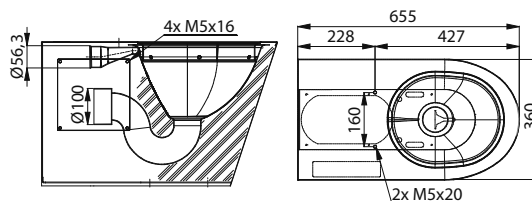

SLWN 13 – obj. č. 94130 nerezové WC (bez sedátka)

Rozměry:

Specifikace dodávky:

SLWN 14 – obj. č. 94140 nerezové WC (bez sedátka)

Rozměry:

Doporučené příslušenství pro SLWN 13, SLWN 14:

SLZN 31 – obj. č. 95310 WC sedátko černé

Specifikace dodávky:

SLWN 07 – obj. č. 94070 nerezové nášlapné WC, dvě splachovací hlavice, sifon

Rozměry:

Doporučené příslušenství:

- SLA 27 – obj. č. 06270 montážní sada pro připojení k splachovači SLW 01NK
- SLW 01NK – obj. č. 04015 splachovač WC
- SLW 01PA – obj. č. 14016 splachovač WC s piezo tlačítkem