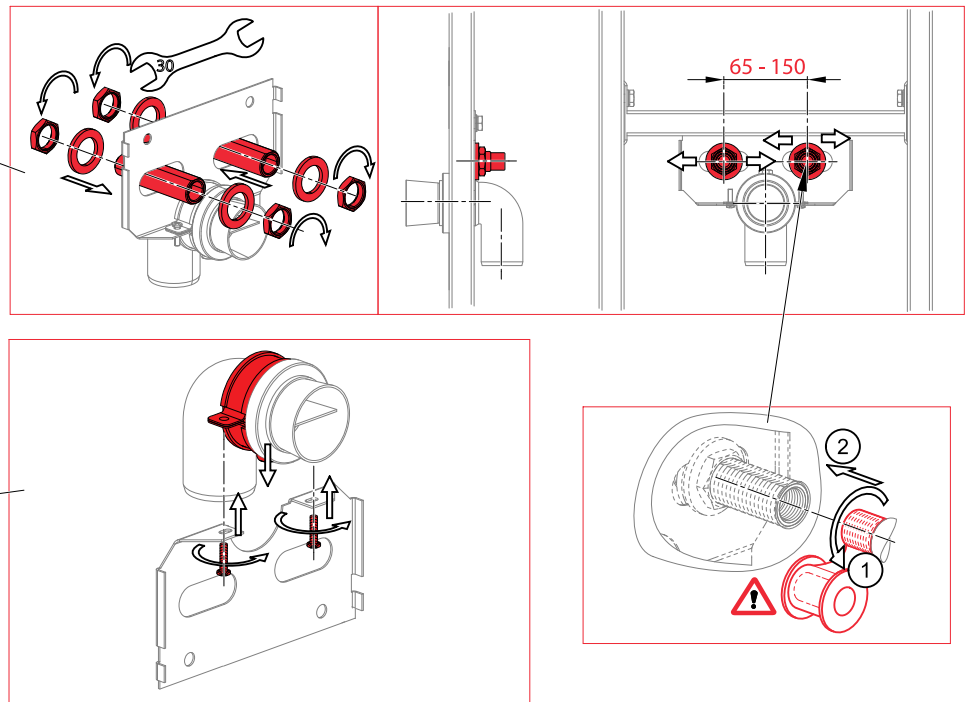

A106/1120 ■ A106/1200 ■ A108/1300

3x - A106
2x - A108

2x - A106
1x - A108

A108

A108

Alca plast, s. r. o.
 Bratislavská 2846, 690 02 Břeclav, Česká republika
 Tel.: +420 519 821 117 – prodej ČR
 Tel.: +420 519 821 041 – export, Fax: +420 519 821 083
 e-mail: alcaplast@alcaplast.cz, www.alcaplast.cz