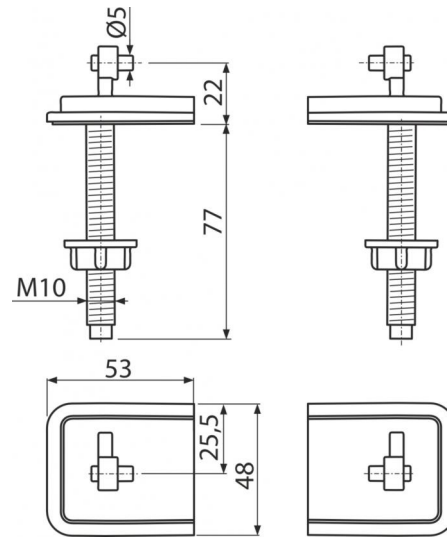

P170

Panty pro A6550, A6551

**Použití**

Pro WC sedátka A3550, A3551

Vlastnosti**Rozsah dodávky**

- Pant sedátka - 2ks
- Šroub plastový s maticí 2 ks
- Těsnění pantu - 2ks

Objednávací kód, Logistické informace

Kód	EAN	Hmotnost (kus balení paleta)	Rozměr (kus balení)	Množství (balení paleta)
P170	8595580568597	0,1165 0,1165 0,0000 kg	110x60x50 - mm	1 - ks

Záruky

2/2 roky

Celní kód

73249000