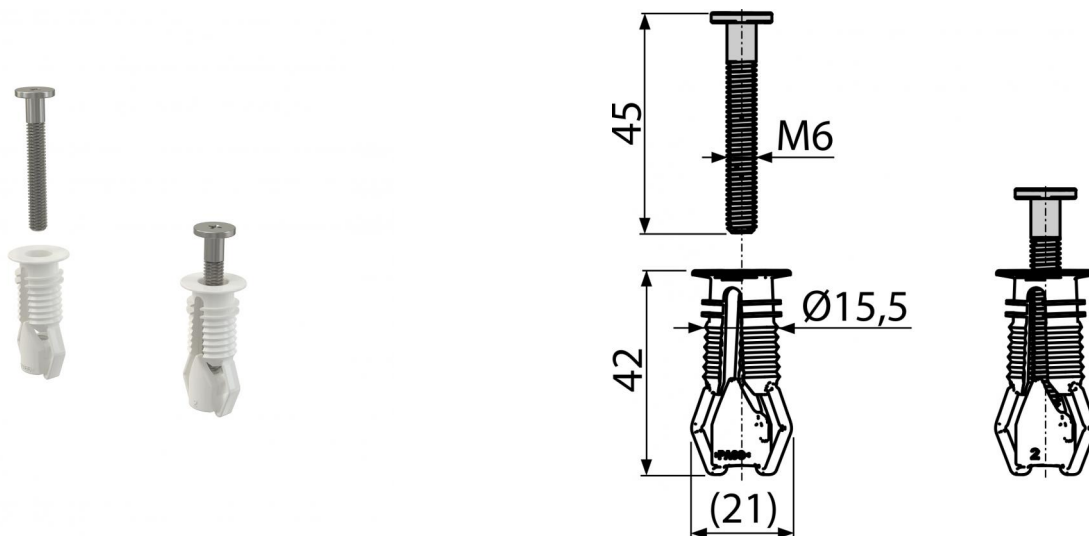

**P113**

Hmoždinka pro vrchní montáž sedátka

**Použití**

Pro WC panty P106 a P106B

**Vlastnosti**

- Horní montáž pantu díky hmoždince

**Rozsah dodávky**

- Hmoždinka 2 ks
- Nerezový šroub 2 ks

**Objednací kód, Logistické informace**

Kód	EAN	Hmotnost (kus   balení   paleta)	Rozměr (kus   balení)	Množství (balení   paleta)
P113	8595580548940	0,0268   0,0268   0,0000 kg	50×45×17   mm	1   - ks

**Záruky**