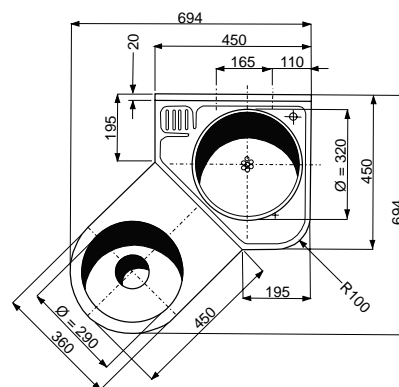

Specifikace dodávky:

SLWN 05 – **obj. č. 94050** nerezové antivandalové WC, úchyťová sada, (bez sedátka)

SLWN 06

Vlastnosti:

Na podlaze stojící antivandalová WC mísa k uchycení na stěnu, rovného tvaru, speciálně navržena do věznic. Vyrobená z ocelového plechu 18/10 (AISI-304), tloušťka 1,2 mm. Přívod vody při splachování je pod vnitřní hranou pro jednoduché čištění. Se čtyřmi závitovými tyčemi M10, délky 120 mm, k uchycení z druhé strany stěny. Celá jednotka je plněná polyurethanovou pěnou, aby se zabránilo promáčknutí a typickému zvuku kovu. Jako splachovací systém je možné použít automatický splachovač SLW 01NK na tlakovou vodu nebo SLW 02GR, GT na splachování z nádržky. Povrch matný.

Nášlapné WC určené k zapuštění do podlahy. WC je vybaveno dvěma splachovacími sprškami 1/2". Vyrobeno z ocelového plechu 18/10 (AISI-304), tloušťka 1,5 mm.

Specifikace dodávky:

SLWN 07 – obj. č. 94070 nerezové nášlapné WC, dvě sprchové hlavice, úchyťová sada

Vlastnosti:

Antivandalové nerezové WC kombinované s lisovaným umyvadlem, Ø 320 mm, včetně prolisu sloužícího jako držák mýdla, ventil na spuštění umyvadlového výtoku, tlačný splachovací ventil pro záchod. Speciálně navrženo pro věznice. Vyrobeno z ocelového plechu 18/10 (AISI-304), tloušťka 1,5 mm. Plněné polyurethanovou pěnou, aby se zabránilo promáčknutí a zvuku kovu. Povrch matný.

Možnosti dodání:

- pozice WC mísy na pravé či levé straně
- s nebo bez držáku toaletního papíru
- WC mísa na podlaze nebo závěsná
- různé možnosti připojení vody
- uchycení s 6-ti závitovými tyčemi M10, délky 100 mm nebo přední uchycení přes servisní otvor