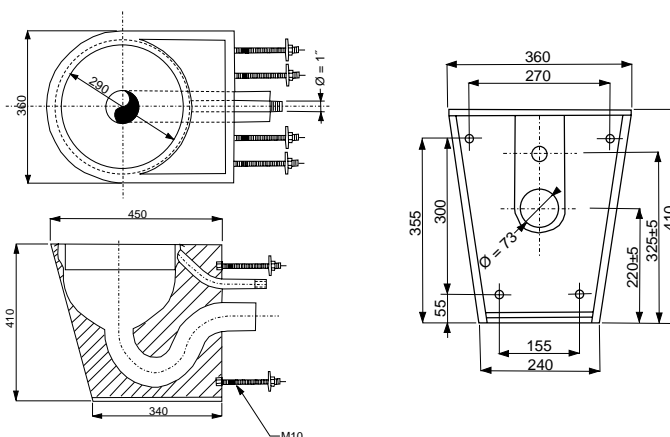

SLWN 05

Vlastnosti:

Na podlaze stojící antivandalová WC mísa k uchycení na stěnu, kuželovitého tvaru, speciálně navržena do věznic. Vyrobená z ocelového plechu 18/10 (AISI-304), tloušťka 1,2 mm. Přívod při splachování je pod vnitřní hranou pro jednoduché čištění. Se čtyřmi závitovými tyčemi M10, délky 120 mm, k uchycení z druhé strany stěny. Celá jednotka je plněná polyurethanovou pěnou aby se zabránilo promáčknutí a typickému zvuku kovu. Jako splachovací systém je možné použít automatický splachovač SLW 01NK na tlakovou vodu nebo SLW 02GR, GT na splachování z nádržky. Povrch matný.

Specifikace dodávky:

SLWN 05 – **obj. č. 94050** nerezové antivandalové WC, úchyťová sada, (bez sedátka)

SLWN 06

Vlastnosti:

Na podlaze stojící antivandalová WC mísa k uchycení na stěnu, rovného tvaru, speciálně navržena do věznic. Vyrobená z ocelového plechu 18/10 (AISI-304), tloušťka 1,2 mm. Přívod vody při splachování je pod vnitřní hranou pro jednoduché čištění. Se čtyřmi závitovými tyčemi M10, délky 120 mm, k uchycení z druhé strany stěny. Celá jednotka je plněná polyurethanovou pěnou, aby se zabránilo promáčknutí a typickému zvuku kovu. Jako splachovací systém je možné použít automatický splachovač SLW 01NK na tlakovou vodu nebo SLW 02GR, GT na splachování z nádržky. Povrch matný.

Nášlapné WC určené k zapuštění do podlahy. WC je vybaveno dvěma splachovacími sprškami 1/2". Vyrobeno z ocelového plechu 18/10 (AISI-304), tloušťka 1,5 mm.

Specifikace dodávky:

SLWN 07 – obj. č. 94070 nerezové nášlapné WC, dvě sprchové hlavice, úchyťová sada

Možnosti dodání:

- pozice WC mísy na pravé či levé straně
- s nebo bez držáku toaletního papíru
- WC mísa na podlaze nebo závěsná
- různé možnosti připojení vody
- uchycení s 6-ti závitovými tyčemi M10, délky 100 mm nebo přední uchycení přes servisní otvor