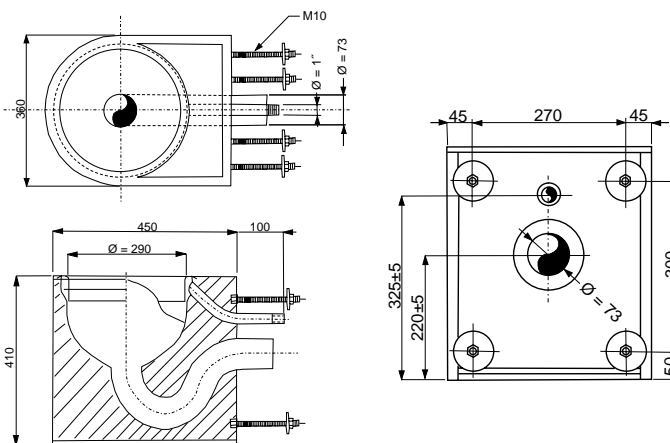

SLWN 05

Vlastnosti:

Na podlaze stojící antivandalová WC mísa k uchycení na stěnu, kuželovitého tvaru, speciálně navržena do věznic. Vyrobená z ocelového plechu 18/10 (AISI-304), tloušťka 1,2 mm. Přívod při splachování je pod vnitřní hranou pro jednoduché čištění. Se čtyřmi závitovými tyčemi M10, délky 120 mm, k uchycení z druhé strany stěny. Celá jednotka je plněná polyurethanovou pěnou aby se zabránilo promáčknutí a typickému zvuku kovu. Jako splachovací systém je možné použít automatický splachovač SLW 01NK na tlakovou vodu nebo SLW 02GR, GT na splachování z nádržky. Povrch matný.

Specifikace dodávky:

SLWN 05 – **obj. č. 94050** nerezové antivandalové WC, úchyťová sada, (bez sedátka)

SLWN 06

Vlastnosti:

Na podlaze stojící antivandalová WC mísa k uchycení na stěnu, rovného tvaru, speciálně navržena do věznic. Vyrobená z ocelového plechu 18/10 (AISI-304), tloušťka 1,2 mm. Přívod vody při splachování je pod vnitřní hranou pro jednoduché čištění. Se čtyřmi závitovými tyčemi M10, délky 120 mm, k uchycení z druhé strany stěny. Celá jednotka je plněná polyurethanovou pěnou, aby se zabránilo promáčknutí a typickému zvuku kovu. Jako splachovací systém je možné použít automatický splachovač SLW 01NK na tlakovou vodu nebo SLW 02GR, GT na splachování z nádržky. Povrch matný.

Nášlapné WC určené k zapuštění do podlahy. WC je vybaveno dvěma splachovacími sprškami 1/2". Vyrobeno z ocelového plechu 18/10 (AISI-304), tloušťka 1,5 mm.

Specifikace dodávky:

SLWN 07 – obj. č. 94070 nerezové nášlapné WC, dvě sprchové hlavice, úchyťová sada

Možnosti dodání:

- pozice WC mísy na pravé či levé straně
- s nebo bez držáku toaletního papíru
- WC mísa na podlaze nebo závěsná
- různé možnosti připojení vody
- uchycení s 6-ti závitovými tyčemi M10, délky 100 mm nebo přední uchycení přes servisní otvor