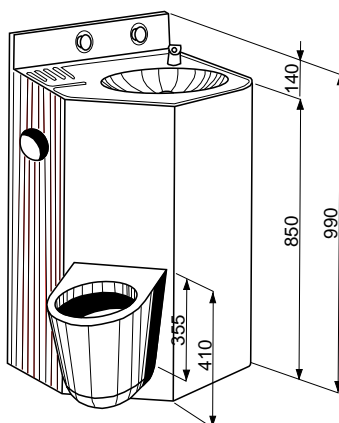

Specifikace dodávky:

SLWN 05 – **obj. č. 94050** nerezové antivandalové WC, úchyťová sada, (bez sedátka)

SLWN 06

Vlastnosti:

Na podlaze stojící antivandalová WC mísa k uchycení na stěnu, rovného tvaru, speciálně navržena do věznic. Vyrobená z ocelového plechu 18/10 (AISI-304), tloušťka 1,2 mm. Přívod vody při splachování je pod vnitřní hranou pro jednoduché čištění. Se čtyřmi závitovými tyčemi M10, délky 120 mm, k uchycení z druhé strany stěny. Celá jednotka je plněná polyurethanovou pěnou, aby se zabránilo promáčknutí a typickému zvuku kovu. Jako splachovací systém je možné použít automatický splachovač SLW 01NK na tlakovou vodu nebo SLW 02GR, GT na splachování z nádržky. Povrch matný.

Nášlapné WC určené k zapuštění do podlahy. WC je vybaveno dvěma splachovacími sprškami 1/2". Vyrobeno z ocelového plechu 18/10 (AISI-304), tloušťka 1,5 mm.

Specifikace dodávky:

SLWN 07 – obj. č. 94070 nerezové nášlapné WC, dvě sprchové hlavice, úchyťová sada

Vlastnosti:

Antivandalové nerezové WC kombinované s lisovaným umyvadlem, Ø 320 mm, včetně prolisu sloužícího jako držák mýdla, ventil na spuštění umyvadlového výtoku, tlačný splachovací ventil pro záchod. Speciálně navrženo pro věznice. Vyrobeno z ocelového plechu 18/10 (AISI-304), tloušťka 1,5 mm. Plněné polyurethanovou pěnou, aby se zabránilo promáčknutí a zvuku kovu. Povrch matný.

Možnosti dodání:

- pozice WC mísy na pravé či levé straně
- s nebo bez držáku toaletního papíru
- WC mísa na podlaze nebo závěsná
- různé možnosti připojení vody
- uchycení s 6-ti závitovými tyčemi M10, délky 100 mm nebo přední uchycení přes servisní otvor