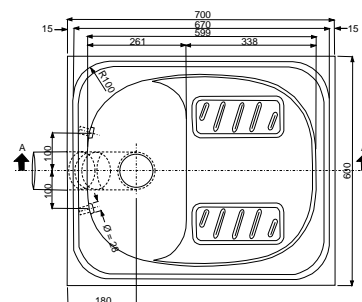

Vlastnosti:

Nášlapné WC určené k zapuštění do podlahy. WC je vybaveno dvěma splachovacími sprškami 1/2". Vyrobeno z ocelového plechu 18/10 (AISI-304), tloušťka 1,5 mm.

Specifikace dodávky:

SLWN 07 – obj. č. 94070 nerezové nášlapné WC, dvě sprchové hlavice, úchyťová sada