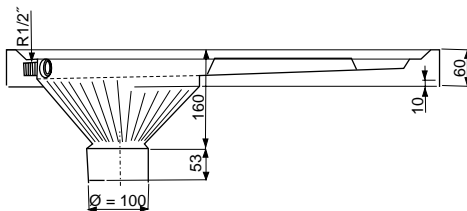

SLWN 07

Vlastnosti:

Nášlapné WC určené k zapuštění do podlahy. WC je vybaveno dvěma splachovacími sprškami 1/2". Vyrobeno z ocelového plechu 18/10 (AISI-304), tloušťka 1,5 mm.

Specifikace dodávky:

SLWN 07 – obj. č. 94070 nerezové nášlapné WC, dvě sprchové hlavice, úchyťová sada