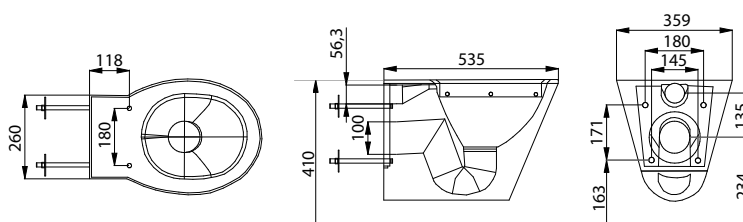

SLWN 10 – obj. č. 94100 nerezové WC s montážní deskou (bez sedátka)

Rozměry:

SLWN 10

Vlastnosti:  

EN 997

Specifikace dodávky:

- pro tělesně postižené
- antivandalové provedení
- závěsné WC kónického tvaru
- s otvory pro WC sedátko
- montáž přes servisní otvor
- materiál CrNi 18/10 (AISI - 304)
- povrch matný

SLWN 11 – obj. č. 94110 nerezové WC (bez sedátka)

Rozměry:

SLWN 11

Doporučené příslušenství pro SLWN 10, SLWN 11:

SLZN 31 – obj. č. 95310 černé WC sedátko z tvrzeného plastu

Vlastnosti:  

EN 997

Specifikace dodávky:

- antivandalové provedení
- použití pro věznice
- závěsné WC kónického tvaru
- možnost zhotovení otvorů pro sedátko na objednávku
- montáž přes závitové tyče (M12, délka 190 mm) z druhé strany stěny
- materiál CrNi 18/10 (AISI - 304)
- povrch matný

SLWN 12 – obj. č. 94120 nerezové WC, závitové tyče M12

Rozměry:

SLWN 12

Nerezová WC