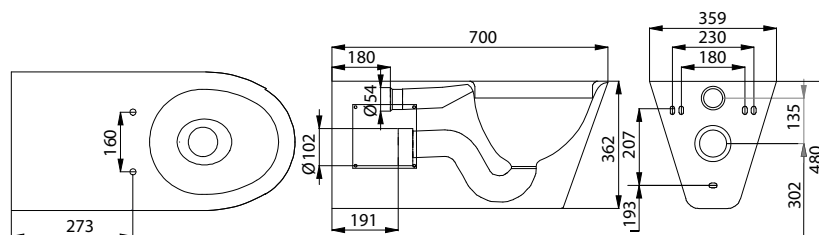

Doporučené příslušenství pro SLWN 10, SLWN 11:

SLZN 31 – obj. č. 95310 černé WC sedátko z tvrzeného plastu

Vlastnosti:

EN 997

Specifikace dodávky:

- antivandalové provedení
- použití pro věznice
- závěsné WC kónického tvaru
- možnost zhotovení otvorů pro sedátko na objednávku
- montáž přes závitové tyče (M12, délka 190 mm) z druhé strany stěny
- materiál CrNi 18/10 (AISI - 304)
- povrch matný

SLWN 12 – obj. č. 94120 nerezové WC, závitové tyče M12

Rozměry: