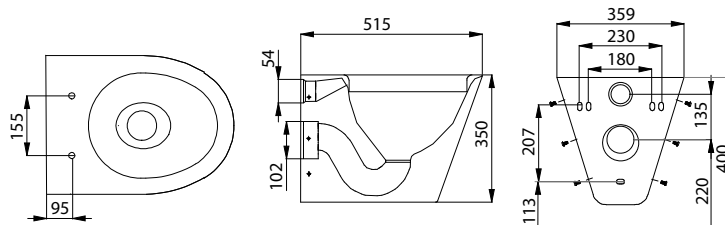

## SLWN 10, SLWN 11, SLWN 12

Vlastnosti: 

EN 997

Specifikace dodávky:

- antivandalové provedení
- závěsné WC kónického tvaru
- zaslepené otvory pro WC sedátko
- montáž přes speciální šrouby
- materiál CrNi 18/10 (AISI - 304)
- povrch vysoce lesklý

SLWN 10 – obj. č. 94100 nerezové WC s montážní deskou (bez sedátka)

Rozměry:

SLWN 10

Vlastnosti:  

EN 997

Specifikace dodávky:

- pro tělesně postižené
- antivandalové provedení
- závěsné WC kónického tvaru
- s otvory pro WC sedátko
- montáž přes servisní otvor
- materiál CrNi 18/10 (AISI - 304)
- povrch matný

- antivandalové provedení
- použití pro věznice
- závěsné WC kónického tvaru
- možnost zhotovení otvorů pro sedátko na objednávku
- montáž přes závitové tyče (M12, délka 190 mm) z druhé strany stěny
- materiál CrNi 18/10 (AISI - 304)
- povrch matný