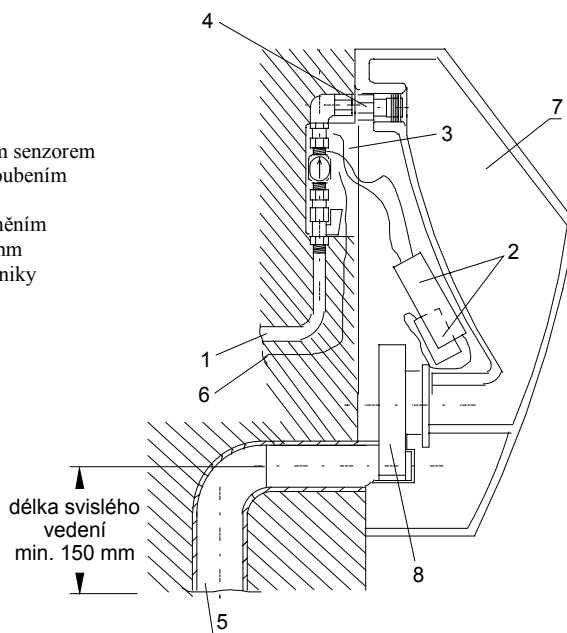

Technické údaje:

Rozměr montážní krabice	cca 140 x 140 x 75 mm
Napájecí napětí	
- SLP 14R, 27R, 32R, 33R, 37R	24V DC
- SLP 32RB, 33RB	6V
- SLP 14RZ, 27RZ, 32RZ, SLP 33RZ, 37RZ	230V AC/50Hz
Příkon	
- při napájení 24V DC	5 W
- při napájení 6V	1,4 W
Doporučený pracovní tlak	0,1 - 0,6 MPa
Průtok	12 l/min. (inf. údaj)
Vstup vody	vnější závit G 3/4"
Výstup vody	vtoková armatura s těsněním

SLA 11

SLA 18

Specifikace dodávky:

SLP 14R	- obj. č. 01144	keramický pisoár s integrovanou radarovou elektronikou, montážní plastová krabice se šroubením, elektromagnetickým ventilem a kulovým ventilem, výtoková armatura s těsněním, sifon, upevňovací sada, integrovaný napájecí zdroj (pouze u typů s indexem Z), plastový poklop (mimo SLP 27), napájecí baterie 4 ks AA alkalické, 1.5V, 2700 mAh (pouze u typů s indexem B)
SLP 14RZ	- obj. č. 01145	
SLP 27R	- obj. č. 01274	
SLP 27RZ	- obj. č. 01275	
SLP 32R	- obj. č. 01324	
SLP 33R	- obj. č. 01334	
SLP 32RZ	- obj. č. 01325	SLP 33RB - obj. č. 11337
SLP 33RZ	- obj. č. 01335	SLP 37R - obj. č. 01374
SLP 32RB	- obj. č. 11327	SLP 37RZ - obj. č. 01375

Stavební připravenost:

SLP 14R

SLP xxR

- 1 - přívod vody
- 2 - elektronika s radarovým senzorem
- 3 - montážní krabice se šroubením a ventilem
- 4 - vtoková armatura s těsněním
- 5 - odpadní potrubí Ø 50 mm
- 6 - přívod napájení elektroniky
- 7 - keramický pisoár
- 8 - sifon
- 9 - víko

kóta [mm]	A	B	C	D	E	F
ARQ	160	275	240	625	180	430
CASA	160	240	215	630	180	375
CHIC	160	240	225	600	180	420
JOLY	160	230	190	650	180	450
VILA	160	180	190	605	180	375

velikost [mm]	šířka	výška	hloubka
pisoáru			
ARQ	310	525	290
CASA	305	465	285
CHIC	325	558	330
JOLY	330	530	155
VILA	305	405	285