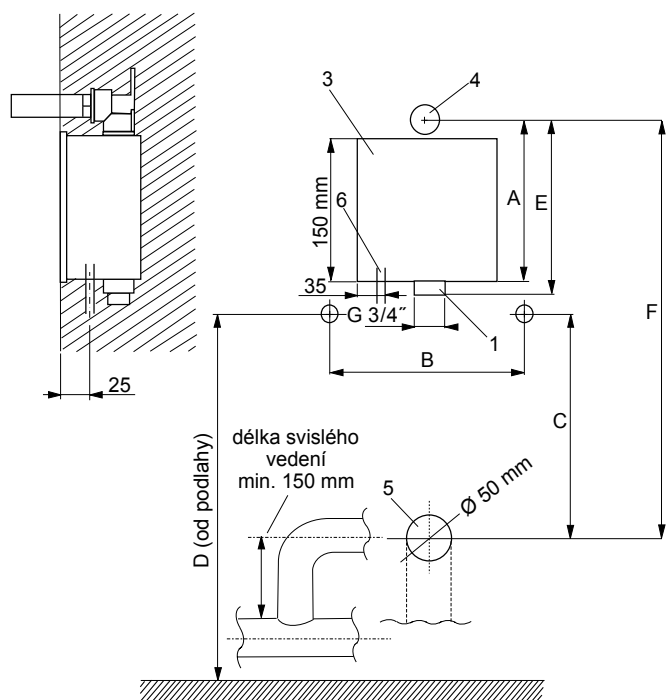

Technické údaje:

Rozměr montážní krabice	cca 140 x 140 x 75 mm
Napájecí napětí	
- SLP 14R, 27R, 32R, 33R, 37R	24V DC
- SLP 32RB, 33RB	6V
- SLP 14RZ, 27RZ, 32RZ, SLP 33RZ, 37RZ	230V AC/50Hz
Příkon	
- při napájení 24V DC	5 W
- při napájení 6V	1,4 W
Doporučený pracovní tlak	0,1 - 0,6 MPa
Průtok	12 l/min. (inf. údaj)
Vstup vody	vnější závit G 3/4"
Výstup vody	vtoková armatura s těsněním

Stavební připravenost:

SLP 14R

SLP xxR

- 1 - přívod vody
- 2 - elektronika s radarovým senzorem
- 3 - montážní krabice se šroubením a ventilem
- 4 - vtoková armatura s těsněním
- 5 - odpadní potrubí Ø 50 mm
- 6 - přívod napájení elektroniky
- 7 - keramický pisoár
- 8 - sifon
- 9 - víko

kóta [mm]	A	B	C	D	E	F
ARQ	160	275	240	625	180	430
CASA	160	240	215	630	180	375
CHIC	160	240	225	600	180	420
JOLY	160	230	190	650	180	450
VILA	160	180	190	605	180	375

velikost [mm]	šířka	výška	hloubka
pisoáru			
ARQ	310	525	290
CASA	305	465	285
CHIC	325	558	330
JOLY	330	530	155
VILA	305	405	285