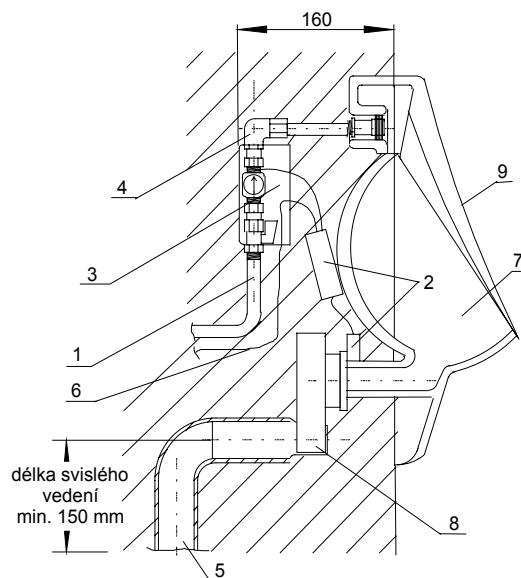

Technické údaje:

Rozměr montážní krabice	cca 140 x 140 x 75 mm
Napájecí napětí	
- SLP 14R, 27R, 32R, 33R, 37R	24V DC
- SLP 32RB, 33RB	6V
- SLP 14RZ, 27RZ, 32RZ, SLP 33RZ, 37RZ	230V AC/50Hz
Příkon	
- při napájení 24V DC	5 W
- při napájení 6V	1,4 W
Doporučený pracovní tlak	0,1 - 0,6 MPa
Průtok	12 l/min. (inf. údaj)
Vstup vody	vnější závit G 3/4"
Výstup vody	vtoková armatura s těsněním

SLA 11

SLA 18

Specifikace dodávky:

SLP 14R	- obj. č. 01144	keramický pisoár s integrovanou radarovou elektronikou, montážní plastová krabice se šroubením, elektromagnetickým ventilem a kulovým ventilem, výtoková armatura s těsněním, sifon, upevňovací sada, integrovaný napájecí zdroj (pouze u typů s indexem Z), plastový poklop (mimo SLP 27), napájecí baterie 4 ks AA alkalické, 1.5V, 2700 mAh (pouze u typů s indexem B)
SLP 14RZ	- obj. č. 01145	
SLP 27R	- obj. č. 01274	
SLP 27RZ	- obj. č. 01275	
SLP 32R	- obj. č. 01324	
SLP 33R	- obj. č. 01334	
SLP 32RZ	- obj. č. 01325	SLP 33RB - obj. č. 11337
SLP 33RZ	- obj. č. 01335	SLP 37R - obj. č. 01374
SLP 32RB	- obj. č. 11327	SLP 37RZ - obj. č. 01375

Stavební připravenost:

SLP 14R

SLP xxR

- 1 - přívod vody
- 2 - elektronika s radarovým senzorem
- 3 - montážní krabice se šroubením a ventilem
- 4 - vtoková armatura s těsněním
- 5 - odpadní potrubí Ø 50 mm
- 6 - přívod napájení elektroniky
- 7 - keramický pisoár
- 8 - sifon
- 9 - víko

kóta [mm]	A	B	C	D	E	F
ARQ	160	275	240	625	180	430
CASA	160	240	215	630	180	375
CHIC	160	240	225	600	180	420
JOLY	160	230	190	650	180	450
VILA	160	180	190	605	180	375

velikost [mm]	šířka	výška	hloubka
pisoáru			
ARQ	310	525	290
CASA	305	465	285
CHIC	325	558	330
JOLY	330	530	155
VILA	305	405	285