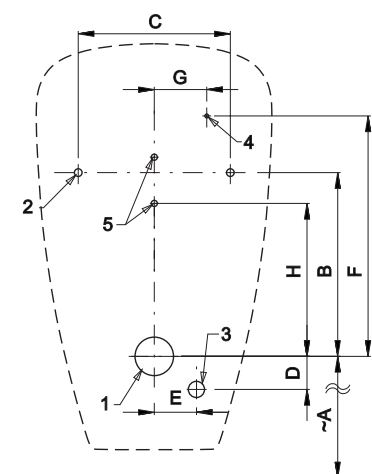

Keramický pisoár s radarovým splachovačem SLP 49RS

SLP 49 - CAPRINO PLUS RIMLESS

Vlastnosti

- úsporné splachování jedním litrem vody
- jednoduchá montáž podle montážní šablony
- celý splachovací systém je umístěn za pisoárem
- reaguje pouze na použití pisoáru (vyhodnocuje změny, ke kterým dochází uvnitř pisoáru při průtoku kapaliny)
- doba splachování je nastavitelná od 0,5 do 15,5 sekundy
- nastavení parametrů pomocí dálkového ovladače SLD 04 bez nutnosti demontáže pisoáru (akustická indikace nastavování)
- samočinné spláchnutí po 6 hodinách od posledního sepnutí ventilu
- hlídání stavu baterie (u variant s indexem B)
- možnost regulace průtoku vody kulovým ventilem
- po spláchnutí provede splachovač krátké doplnění vody do sifonu

Stavební připravenost

- 1 - odpadní potrubí Ø 50 mm
2 - otvory pro úchyty
3 - přívod vody
4 - přívod napájení 24 V DC nebo 230 V AC
5 - otvory pro hmoždinky

SLP 49

Rozměry (mm)	A	B	C	D	E	F	G	H
SLP 49 - CAPRINO PLUS RIMLESS	400	260	240	50	60	350	60	215

* pro výšku přední hrany pisoáru 650 mm nad zemí

Technická specifikace

Napájecí napětí

- SLP 49RB 6 V
- SLP 49RS 24 V DC
- SLP 49RZ 230 V AC/50 Hz

Příkon

- při napájení 24 V DC 8 W
- při napájení 6 V 3 W

Doporučený pracovní tlak

- 0,1 - 0,6 MPa

Průtok

- 18 l/min (inf. údaj)

Vstup vody

- vnější závit G 1/2"

Výstup vody

- vtoková armatura s těsněním

Specifikace dodávky