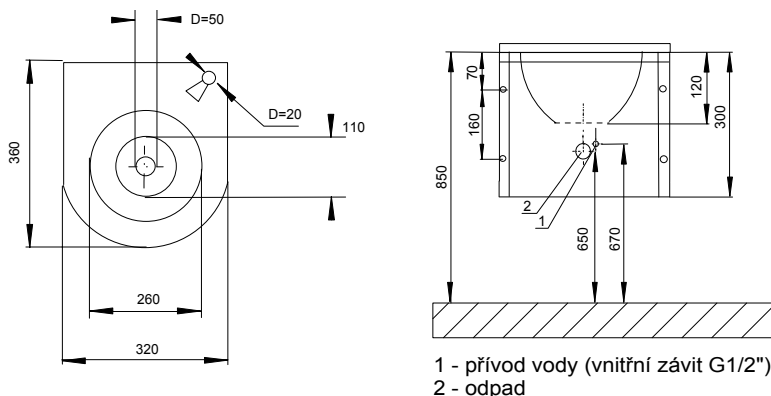

Vlastnosti:

Nerezová pitná fontánka najde využití především ve veřejných prostorách jako jsou kryté bazény, sauny, školy, apod. Fontánka je dodávána s tryskou s tlačnou armaturou, která umožňuje jednoduché ovládání. Povrch lesklý.

Specifikace dodávky:

SLUN 14 – **obj. č. 93140** nerezová pitná fontánka, tlačná armatura, rohový ventil, propojovací hadice