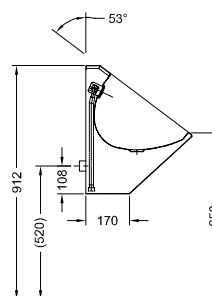

SLPN 08E

**Vlastnosti:**

Nerezový závěsný pisoár vyrobený z ocelového plechu 18/10 (AISI-304). Se sprchovou hlavici s 1/2" připojením. Povrch jemně lesklý. Pisoár je dodáván ve třech provedeních, a to samostatně (SLPN 08) nebo s infračerveným automatickým splachovačem zabudovaným v horní části pisoáru napájeným z 24 V (SLPN 08E), popř. s infračerveným automatickým splachovačem napájeným z z baterie 9 V (SLPN 08EB).

**Specifikace dodávky:**

**SLPN 08** – **obj. č. 91080** nerezový pisoár, chromovaná sprchová hlavice  
**SLPN 08E** – **obj. č. 91081** nerezový pisoár, snímací elektronika, rohový ventil, elektromag. ventil, propojovací hadice  
**SLPN 08EB** – **obj. č. 91082** varianta SLPN 08E pro bateriové napájení

SLPN 07E

**Vlastnosti:**

Nerezový závěsný pisoár obdélníkového tvaru, vyrobený z ocelového plechu 18/10 (AISI-304). Sprchová hlavice s 1/2" připojením. Kulatý design misy garantuje jednoduché čištění a údržbu. Floušťka: Mísa 1 mm a opláštění 1,5 mm. Celá jednotka je plněna polyurethanovou pěnou, aby se zabránilo promáčknutí a typickému zvuku kovu. Dodáván se sifonem. Povrch matný. Pisoár je dodáván ve třech provedeních, a to samostatně (SLPN 07) nebo s infračerveným automatickým splachovačem zabudovaným v horní části pisoáru napájeným z 24 V (SLPN 07E), popř. s infračerveným automatickým splachovačem napájeným z z baterie 9 V (SLPN 07EB).

### Vlastnosti:

Antivandalový nerezový závěsný pisoár, kompletně vyrobený z ocelového plechu 18/10 (AISI-304). Sprchová hlavice s 3/8" připojením. Kulatý design garantuje jednoduché čištění a údržbu. Tloušťka: Mísa 1 mm a opláštění 1,5 mm. Celá jednotka je pěněna polyuretanem, aby se zabránilo promáčknutí a typickému zvuku kovu. Se čtyřmi závitovými tyčemi M10, délky 100 mm, k uchycení z druhé strany stěny. Povrch matný.