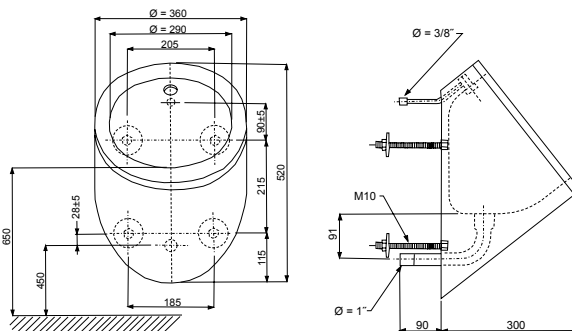

**Technické údaje:**

Napájecí napětí-	SLPN 07E, SLPN 08E	24 Vss
	- SLPN 07EB, SLPN 08EB	9 Vss
Dosah		0,3 až 0,7 m
Doporučený pracovní tlak		0,1 až 0,8 MPa
Průtok		12 l/min. (inf. údaj)
Vstup vody		vnější závit G 1/2"

### Vlastnosti:

Antivandalový nerezový závěsný pisoár, kompletně vyrobený z ocelového plechu 18/10 (AISI-304). Sprchová hlavice s 3/8" připojením. Kulatý design garantuje jednoduché čištění a údržbu. Tloušťka: Mísa 1 mm a opláštění 1,5 mm. Celá jednotka je pěněna polyuretanem, aby se zabránilo promáčknutí a typickému zvuku kovu. Se čtyřmi závitovými tyčemi M10, délky 100 mm, k uchycení z druhé strany stěny. Povrch matný.