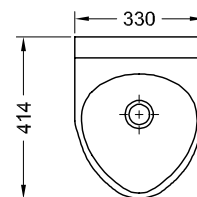

SLPN 08E

Vlastnosti:

Nerezový závěsný pisoár vyrobený z ocelového plechu 18/10 (AISI-304). Se sprchovou hlavici s 1/2" připojením. Povrch jemně lesklý. Pisoár je dodáván ve třech provedeních, a to samostatně (SLPN 08) nebo s infračerveným automatickým splachovačem zabudovaným v horní části pisoáru napájeným z 24 V (SLPN 08E), popř. s infračerveným automatickým splachovačem napájeným z z baterie 9 V (SLPN 08EB).

Specifikace dodávky:

SLPN 08 – **obj. č. 91080** nerezový pisoár, chromovaná sprchová hlavice
SLPN 08E – **obj. č. 91081** nerezový pisoár, snímací elektronika, rohový ventil, elektromag. ventil, propojovací hadice
SLPN 08EB – **obj. č. 91082** varianta SLPN 08E pro bateriové napájení

Vlastnosti:

Nerezový závěsný pisoár obdélníkového tvaru, vyrobený z ocelového plechu 18/10 (AISI-304). Sprchová hlavice s 1/2" připojením. Kulatý design misy garantuje jednoduché čištění a údržbu. Floušťka: Mísa 1 mm a opláštění 1,5 mm. Celá jednotka je plněna polyurethanovou pěnou, aby se zabránilo promáčknutí a typickému zvuku kovu. Dodáván se sifonem. Povrch matný. Pisoár je dodáván ve třech provedeních, a to samostatně (SLPN 07) nebo s infračerveným automatickým splachovačem zabudovaným v horní části pisoáru napájeným z 24 V (SLPN 07E), popř. s infračerveným automatickým splachovačem napájeným z z baterie 9 V (SLPN 07EB).

Specifikace dodávky:

SLPN 07 – **obj. č. 91070** nerezový pisoár, včetně sprchové hlavice, sifon, úchyťová sada
SLPN 07E – **obj. č. 91071** nerezový pisoár, snímací elektronika, rohový ventil, elektromag. ventil, propojovací hadice, sifon
SLPN 07EB – **obj. č. 91072** varianta SLPN 07E pro bateriové napájení

Technické údaje: