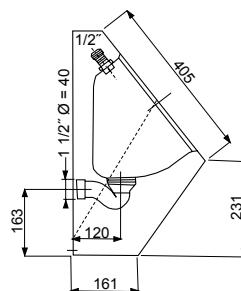

SLPN 08E

**Vlastnosti:**

Nerezový závěsný pisoár vyrobený z ocelového plechu 18/10 (AISI-304). Se sprchovou hlavici s 1/2" připojením. Povrch jemně lesklý. Pisoár je dodáván ve třech provedeních, a to samostatně (SLPN 08) nebo s infračerveným automatickým splachovačem zabudovaným v horní části pisoáru napájeným z 24 V (SLPN 08E), popř. s infračerveným automatickým splachovačem napájeným z z baterie 9 V (SLPN 08EB).

**Specifikace dodávky:**

**SLPN 08** – **obj. č. 91080** nerezový pisoár, chromovaná sprchová hlavice  
**SLPN 08E** – **obj. č. 91081** nerezový pisoár, snímací elektronika, rohový ventil, elektromag. ventil, propojovací hadice  
**SLPN 08EB** – **obj. č. 91082** varianta SLPN 08E pro bateriové napájení

SLPN 07E

**Vlastnosti:**

Nerezový závěsný pisoár obdélníkového tvaru, vyrobený z ocelového plechu 18/10 (AISI-304). Sprchová hlavice s 1/2" připojením. Kulatý design misy garantuje jednoduché čištění a údržbu. Floušťka: Mísa 1 mm a opláštění 1,5 mm. Celá jednotka je plněna polyurethanovou pěnou, aby se zabránilo promáčknutí a typickému zvuku kovu. Dodáván se sifonem. Povrch matný. Pisoár je dodáván ve třech provedeních, a to samostatně (SLPN 07) nebo s infračerveným automatickým splachovačem zabudovaným v horní části pisoáru napájeným z 24 V (SLPN 07E), popř. s infračerveným automatickým splachovačem napájeným z z baterie 9 V (SLPN 07EB).

### Vlastnosti:

Antivandalový nerezový závěsný pisoár, kompletně vyrobený z ocelového plechu 18/10 (AISI-304). Sprchová hlavice s 3/8" připojením. Kulatý design garantuje jednoduché čištění a údržbu. Tloušťka: Mísa 1 mm a opláštění 1,5 mm. Celá jednotka je pěněna polyuretanem, aby se zabránilo promáčknutí a typickému zvuku kovu. Se čtyřmi závitovými tyčemi M10, délky 100 mm, k uchycení z druhé strany stěny. Povrch matný.