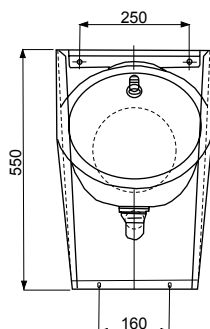

**Specifikace dodávky:**

**SLPN 08** – **obj. č. 91080** nerezový pisoár, chromovaná sprchová hlavice  
**SLPN 08E** – **obj. č. 91081** nerezový pisoár, snímací elektronika, rohový ventil, elektromag. ventil, propojovací hadice  
**SLPN 08EB** – **obj. č. 91082** varianta SLPN 08E pro bateriové napájení

SLPN 07E

**Vlastnosti:**

Nerezový závěsný pisoár obdélníkového tvaru, vyrobený z ocelového plechu 18/10 (AISI-304). Sprchová hlavice s 1/2" připojením. Kulatý design misy garantuje jednoduché čištění a údržbu. Floušťka: Mísa 1 mm a opláštění 1,5 mm. Celá jednotka je plněna polyurethanovou pěnou, aby se zabránilo promáčknutí a typickému zvuku kovu. Dodáván se sifonem. Povrch matný. Pisoár je dodáván ve třech provedeních, a to samostatně (SLPN 07) nebo s infračerveným automatickým splachovačem zabudovaným v horní části pisoáru napájeným z 24 V (SLPN 07E), popř. s infračerveným automatickým splachovačem napájeným z z baterie 9 V (SLPN 07EB).

### Vlastnosti:

Antivandalový nerezový závěsný pisoár, kompletně vyrobený z ocelového plechu 18/10 (AISI-304). Sprchová hlavice s 3/8" připojením. Kulatý design garantuje jednoduché čištění a údržbu. Tloušťka: Mísa 1 mm a opláštění 1,5 mm. Celá jednotka je pěněna polyuretanem, aby se zabránilo promáčknutí a typickému zvuku kovu. Se čtyřmi závitovými tyčemi M10, délky 100 mm, k uchycení z druhé strany stěny. Povrch matný.