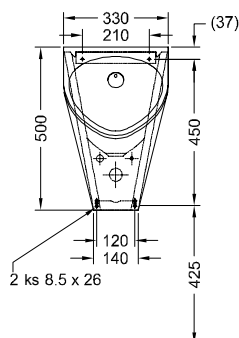

SLPN 08E

**Vlastnosti:**

Nerezový závěsný pisoár vyrobený z ocelového plechu 18/10 (AISI-304). Se sprchovou hlavici s 1/2" připojením. Povrch jemně lesklý. Pisoár je dodáván ve třech provedeních, a to samostatně (SLPN 08) nebo s infračerveným automatickým splachovačem zabudovaným v horní části pisoáru napájeným z 24 V (SLPN 08E), popř. s infračerveným automatickým splachovačem napájeným z z baterie 9 V (SLPN 08EB).

**Specifikace dodávky:**

**SLPN 08** – **obj. č. 91080** nerezový pisoár, chromovaná sprchová hlavice  
**SLPN 08E** – **obj. č. 91081** nerezový pisoár, snímací elektronika, rohový ventil, elektromag. ventil, propojovací hadice  
**SLPN 08EB** – **obj. č. 91082** varianta SLPN 08E pro bateriové napájení

SLPN 07E

**Vlastnosti:**

Nerezový závěsný pisoár obdélníkového tvaru, vyrobený z ocelového plechu 18/10 (AISI-304). Sprchová hlavice s 1/2" připojením. Kulatý design misy garantuje jednoduché čištění a údržbu. Floušťka: Mísa 1 mm a opláštění 1,5 mm. Celá jednotka je plněna polyurethanovou pěnou, aby se zabránilo promáčknutí a typickému zvuku kovu. Dodáván se sifonem. Povrch matný. Pisoár je dodáván ve třech provedeních, a to samostatně (SLPN 07) nebo s infračerveným automatickým splachovačem zabudovaným v horní části pisoáru napájeným z 24 V (SLPN 07E), popř. s infračerveným automatickým splachovačem napájeným z z baterie 9 V (SLPN 07EB).

### Vlastnosti:

Antivandalový nerezový závěsný pisoár, kompletně vyrobený z ocelového plechu 18/10 (AISI-304). Sprchová hlavice s 3/8" připojením. Kulatý design garantuje jednoduché čištění a údržbu. Tloušťka: Mísa 1 mm a opláštění 1,5 mm. Celá jednotka je pěněna polyuretanem, aby se zabránilo promáčknutí a typickému zvuku kovu. Se čtyřmi závitovými tyčemi M10, délky 100 mm, k uchycení z druhé strany stěny. Povrch matný.