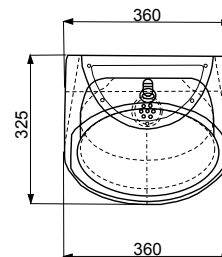

Vlastnosti:

Nerezový závěsný pisoár obdélníkového tvaru, vyrobený z ocelového plechu 18/10 (AISI-304). Sprchová hlavice s 1/2" připojením. Kulatý design misy garantuje jednoduché čištění a údržbu. Floušťka: Mísa 1 mm a opláštění 1,5 mm. Celá jednotka je plněna polyurethanovou pěnou, aby se zabránilo promáčknutí a typickému zvuku kovu. Dodáván se sifonem. Povrch matný. Pisoár je dodáván ve třech provedeních, a to samostatně (SLPN 07) nebo s infračerveným automatickým splachovačem zabudovaným v horní části pisoáru napájeným z 24 V (SLPN 07E), popř. s infračerveným automatickým splachovačem napájeným z z baterie 9 V (SLPN 07EB).

Specifikace dodávky:

SLPN 07 – **obj. č. 91070** nerezový pisoár, včetně sprchové hlavice, sifon, úchyťová sada
SLPN 07E – **obj. č. 91071** nerezový pisoár, snímací elektronika, rohový ventil, elektromag. ventil, propojovací hadice, sifon
SLPN 07EB – **obj. č. 91072** varianta SLPN 07E pro bateriové napájení

Technické údaje:

Napájecí napětí-	SLPN 07E, SLPN 08E	24 Vss
	- SLPN 07EB, SLPN 08EB	9 Vss
Dosah		0,3 až 0,7 m
Doporučený pracovní tlak		0,1 až 0,8 MPa
Průtok		12 l/min. (inf. údaj)
Vstup vody		vnější závit G 1/2"

Doporučené příslušenství:

SLD 03	– obj. č. 07030	universální dálkové ovládání
SLZ 01Y	– obj. č. 05012	napájecí zdroj 24 Vss pro max. 3 ks automatických splachovačů
SLZ 01Z	– obj. č. 05011	napájecí zdroj 24 Vss pro max. 5 ks automatických splachovačů
SLZ 03	– obj. č. 05030	napájecí zdroj 24 Vss pro max. 8 ks automatických splachovačů
SLZ 04Y	– obj. č. 05041	napájecí zdroj 24 Vss pro uchycení na lištu a napájení max. 3 ks automatických splachovačů
SLZ 04Z	– obj. č. 05042	napájecí zdroj 24 Vss pro uchycení na lištu a napájení max. 5 ks automatických splachovačů