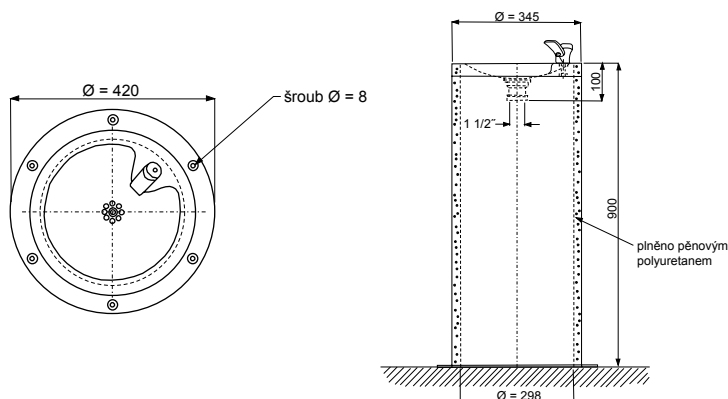

Vlastnosti:

Veřejná pitná fontánka pro uchycení do podlahy vyrobená z ocelového plechu 18/10 (AISI-304), tloušťka 1 mm. Včetně trysky s tlačnou armaturou. Miska je vysoce lesklá a opláštěná je matná. Včetně montážní sady.

Specifikace dodávky:

SLUN 23 – **obj. č. 93230** nerezová pitná fontánka, tlačný ventil, úchyťová sada

Pisoár, pitná fontánka