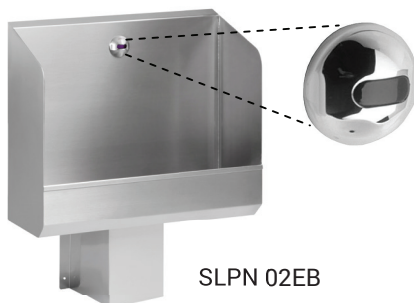

Nerezové automatické pisoárové žlaby SLPN 02EB, SLPN 03EB, SLPN 04EB, SLPN 05EB

SLPN 02EB

SLPN 05EB

Vlastnosti

- antivandalové provedení
- závěsné nerezové pisoárové žlaby s integrovanou elektronikou
- spláchnutí provede pouze ten snímač, v jehož snímací zóně byla osoba ve vzdálenosti max. 0,7 m od snímače po dobu delší než 7,5 s
- doba splachování je nastavitelná od 0,5 do 15,5 s
- nastavení parametrů pomocí dálkového ovladače SLD 03
- samočinné spláchnutí po 24 hodinách od posledního sepnutí ventilu
- hlídání stavu baterie
- žlaby je možné na zakázku vyrobit v požadované délce
- materiál AISI - 304
- povrch matný

Rozměry

* pro výšku přední hrany pisoáru 650 mm nad zemí

Technická specifikace

Napájecí napětí

6 V

Příkon

- SLPN 02EB 1,5 W
- SLPN 03EB 3 W
- SLPN 04EB 4,5 W
- SLPN 05EB 6 W

Životnost baterií

Vstup vody

Specifikace dodávky

- SLPN 02EB** - obj. č. 91022 nerezový pisoárový žlab 600 mm se splachovací hlavicí a elektronikou (1 ks), elektromagnetický ventil (1 ks), rohový ventil s filtrem, propojovací hadice, úchyťová sada, kryt na sifon, sifon, 4 ks AA alkalických baterií 1,5 V, 2700 mAh s pouzdrem (1 ks)
- SLPN 03EB** - obj. č. 91037 nerezový pisoárový žlab 1200 mm se splachovací hlavicí a elektronikou (2 ks), elektromagnetický ventil (2 ks), rohový ventil s filtrem, úchyťová sada, kryt na sifon, sifon, 4 ks AA alkalických baterií 1,5 V, 2700 mAh s pouzdrem (2 ks)
- SLPN 04EB** - obj. č. 91047 nerezový pisoárový žlab 1800 mm se splachovací hlavicí a elektronikou (3 ks), elektromagnetický ventil (3 ks), rohový ventil s filtrem, úchyťová sada, kryt na sifon, sifon, 4 ks AA alkalických baterií 1,5 V, 2700 mAh s pouzdrem (3 ks)
- SLPN 05EB** - obj. č. 91057 nerezový pisoárový žlab 2400 mm se splachovací hlavicí a elektronikou (4 ks), elektromagnetický ventil (4 ks), rohový ventil s filtrem, úchyťová sada, kryt na sifon, sifon, 4 ks AA alkalických baterií 1,5 V, 2700 mAh s pouzdrem (4 ks)