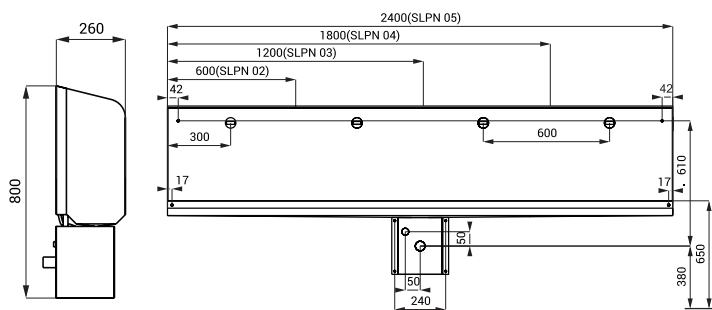

Nerezové automatické pisoárové žlaby SLPN 02EB, SLPN 03EB, SLPN 04EB, SLPN 05EB

SLPN 02EB

SLPN 05EB

Vlastnosti

- antivandalové provedení
- závěsné nerezové pisoárové žlaby s integrovanou elektronikou
- spláchnutí provede pouze ten snímač, v jehož snímací zóně byla osoba ve vzdálenosti max. 0,7 m od snímače po dobu delší než 7,5 s
- doba splachování je nastavitelná od 0,5 do 15,5 s
- nastavení parametrů pomocí dálkového ovladače SLD 03
- samočinné spláchnutí po 24 hodinách od posledního sepnutí ventilu
- hlídání stavu baterie
- žlaby je možné na zakázku vyrobit v požadované délce
- materiál AISI - 304
- povrch matný

Rozměry

* pro výšku přední hrany pisoáru 650 mm nad zemí

Technická specifikace

Napájecí napětí

6 V

Příkon

- SLPN 02EB 1,5 W
- SLPN 03EB 3 W
- SLPN 04EB 4,5 W
- SLPN 05EB 6 W

Životnost baterií

Vstup vody

Specifikace dodávky

- SLPN 02EB** - obj. č. 91022 nerezový pisoárový žlab 600 mm se splachovací hlavicí a elektronikou (1 ks), elektromagnetický ventil (1 ks), rohový ventil s filtrem, propojovací hadice, úchyťová sada, kryt na sifon, sifon, 4 ks AA alkalických baterií 1,5 V, 2700 mAh s pouzdrem (1 ks)
- SLPN 03EB** - obj. č. 91037 nerezový pisoárový žlab 1200 mm se splachovací hlavicí a elektronikou (2 ks), elektromagnetický ventil (2 ks), rohový ventil s filtrem, úchyťová sada, kryt na sifon, sifon, 4 ks AA alkalických baterií 1,5 V, 2700 mAh s pouzdrem (2 ks)
- SLPN 04EB** - obj. č. 91047 nerezový pisoárový žlab 1800 mm se splachovací hlavicí a elektronikou (3 ks), elektromagnetický ventil (3 ks), rohový ventil s filtrem, úchyťová sada, kryt na sifon, sifon, 4 ks AA alkalických baterií 1,5 V, 2700 mAh s pouzdrem (3 ks)
- SLPN 05EB** - obj. č. 91057 nerezový pisoárový žlab 2400 mm se splachovací hlavicí a elektronikou (4 ks), elektromagnetický ventil (4 ks), rohový ventil s filtrem, úchyťová sada, kryt na sifon, sifon, 4 ks AA alkalických baterií 1,5 V, 2700 mAh s pouzdrem (4 ks)