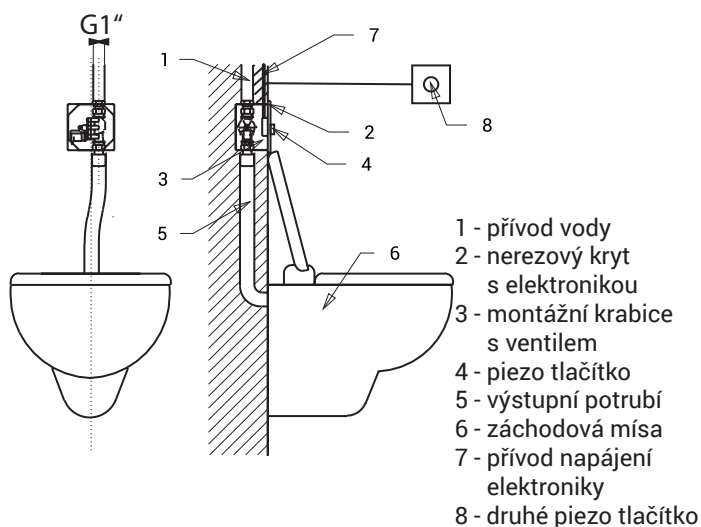

Piezo splachovač WC SLW 03PA

Vlastnosti

- s druhým tlačítkem pro oddálené spláchnutí pro tělesně postižené
- antivandalové provedení
- použití pro věznice
- speciální antivandalový nerezový kryt, tloušťka 3 mm, bezpečnostní šrouby
- je určen pro tlakovou vodu z rozvodu, nelze použít pro WC s nádržkou
- reaguje na mírné stlačení piezo tlačítka okamžitým spláchnutím
- doba splachování je nastavitelná od 0,5 do 15,5 s, standardně 8 s
- samočinné spláchnutí po každém osmém použití a po 24 hodinách od posledního spláchnutí
- elektromagnetický ventil s možností regulace průtoku vody, možnost spláchnutí otočením cívky ventilu (např. při výpadku elektrické energie)
- nastavení parametrů pomocí dálkového ovladače SLD 04

Rozměry

Technická specifikace

Rozměr nerezového krytu	160 x 170 x 3 mm
Rozměr montážní krabice	145 x 155 x 100 mm
Rozměr nerezového krytu oddáleného spláchnutí	85 x 90 x 3 mm
Napájecí napětí	24 V DC
Příkon	7 W
Doporučený pracovní tlak	0,15 - 0,6 MPa
Průtok	60 l/min. (inf. údaj)
Přívod vody	vnější závit G1"
Výstup vody	výtoková armatura s těsněním

Specifikace dodávky

SLW 03PA - obj. č. 14036 nerezový kryt s piezo elektronikou, nerezová montážní krabice se šroubením a elektromagnetickým ventilem, výtoková armatura s pryžovým těsněním, torx šroub (4 ks), nerezový kryt s piezo elektronikou oddáleného spláchnutí, plastová montážní krabice, torx šrouby (2 ks), propojovací kabel (2500 mm), konektory