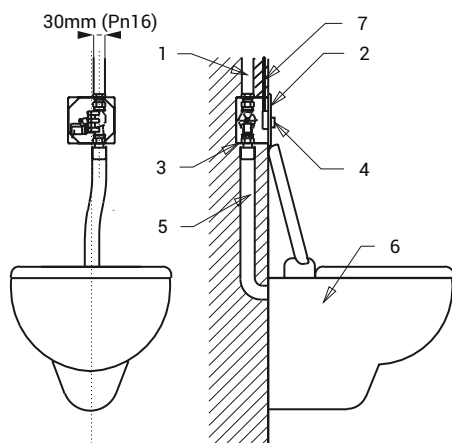

Vlastnosti

- **antivandalové provedení**
- **použití pro věznice**
- speciální antivandalový nerezový kryt, tloušťka 3 mm, bezpečnostní šrouby
- je určen pro tlakovou vodu z rozvodu, nelze použít pro WC s nádržkou
- reaguje na mírné stlačení piezo tlačítka okamžitým spláchnutím
- doba splachování je nastavitelná od 0,5 do 15,5 s, standardně 8 s
- samočinné spláchnutí po každém osmém použití a po 24 hodinách od posledního spláchnutí
- elektromagnetický ventil s možností regulace průtoku vody, možnost spláchnutí otočením cívky ventilu (např. při výpadku elektrické energie)
- nastavení parametrů pomocí dálkového ovladače SLD 04

Stavební připravenost

- 1 - přívod vody
2 - nerezový kryt s elektronikou
3 - montážní krabice
4 - piezo tlačítko
5 - výtok vody
6 - záchodová mísa
7 - přívod napájení 24 V DC

Technická specifikace

Rozměr nerezového krytu	160 x 170 x 3 mm
Rozměr montážní krabice	145 x 155 x 100 mm
Napájecí napětí	24 V DC
Příkon	7 W
Doporučený pracovní tlak	0,15 - 0,6 MPa
Průtok	60 l/min. (inf. údaj)
Přívod vody	průřez min. 32 mm (PN 16) vnější závit min. G 1"
Výstup vody	výtoková armatura s těsněním (propojení na PVC trubku o vnějším průměru 40 mm)

Specifikace dodávky

SLW 01PA - obj. č. 14016 nerezový kryt s piezo elektronikou, nerezová montážní krabice se šroubením a elektromagnetickým ventilem, výtoková armatura s pryžovým těsněním, torx šroub (4 ks)