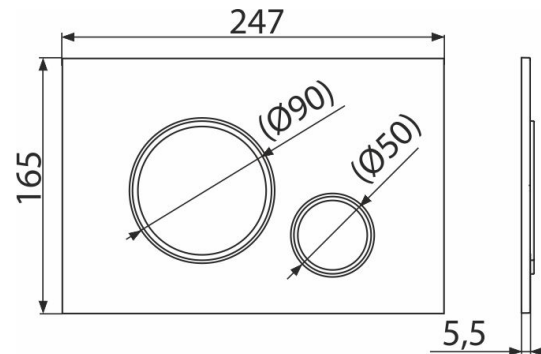

M770 THIN

Ovládací tlačítko pro předstěnové instalační systémy, bílá/chrom-lesk

Použití

Pro předstěnové instalační systémy a WC nádrže pro zazdění

Vlastnosti

- Dvoučinné mechanické splachování
- Kompatibilní pro všechny předstěnové instalační systémy a nádrže pro zazdění Alcaplast
- Materiál: plast
- Povrchová úprava: bílá
- Tlačítko minimálně vystupuje nad obklad díky tloušťce pouhých 5,5 mm

Rozsah dodávky

- Šablona pro nastavení šroubů tlačítek
- Šroub mechanismu splachování 2 ks
- Tlačítko
- Upevňovací rámeček tlačítka
- Závitová úchytky rámečku tlačítka 2 ks

Objednací kód, Logistické informace

Kód	EAN	Barva	Hmotnost (kus | balení | paleta)	Rozměr (kus | balení)	Množství (balení | paleta)
M770	8595580562618	Bílá/chrom-lesk	0,3435 | 8,5875 | 260,4500 kg	250×170×36 | 595×395×245 mm	25 | 700 ks

Záruky   **Celní kód**
2/2 roky   39269097

Technické parametry

- Ovládací síla < 20 N