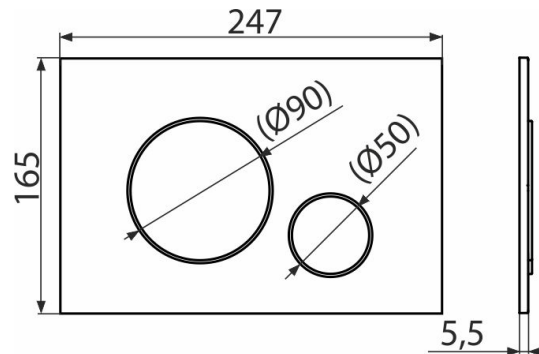

M671 THIN

Ovládací tlačítko pro předstěnové instalační systémy, chrom-lesk

Použití

Pro předstěnové instalační systémy a WC nádrže pro zazdění

Vlastnosti

- Dvoučinné mechanické splachování
- Kompatibilní pro všechny předstěnové instalační systémy a nádrže pro zazdění Alcaplast
- Materiál: plast
- Povrchová úprava: chrom-lesk
- Tlačítko minimálně vystupuje nad obklad díky tloušťce pouhých 5,5 mm

Rozsah dodávky

- Šablona pro nastavení šroubů tlačítek
- Šroub mechanismu splachování 2 ks
- Tlačítko
- Upevňovací rámeček tlačítka
- Závitová úchytky rámečku tlačítka 2 ks

Objednací kód, Logistické informace

Kód	EAN	Barva	Hmotnost (kus balení paleta)	Rozměr (kus balení)	Množství (balení paleta)
M671	8595580562670	Chrom-lesk	0,3368 8,4200 255,7600 kg	250×170×36 595×395×245 mm	25 700 ks

Záruky **Celní kód**
 2/2 roky 39269097

Technické parametry

- Ovládací síla < 20 N