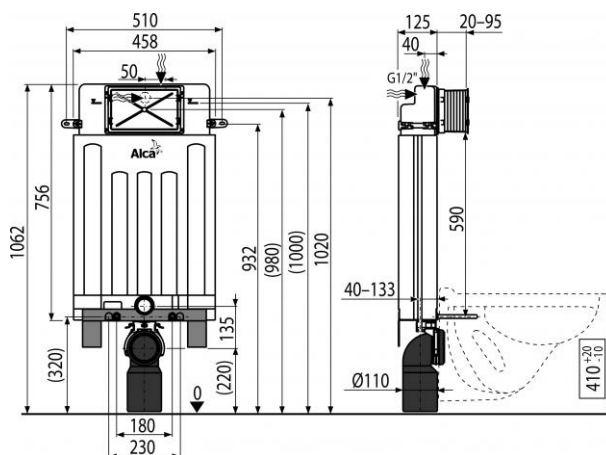

AM100/1000 Alcamodul

Předstěnový instalační systém pro zadržování

Použití:

Pro závěsné WC

Pro zadržování a obezdění k nosné stěně - mokry proces

Pro montáž závěsného WC s přípojovací roztečí 180 mm nebo 230 mm

Vlastnosti:

- Posuvný mechanismus držáku odpadu v osmi polohách
- Rohový ventil s možností na napojení na potrubní systém Mepla
- Nosná konzola zaručuje vysokou tuhost připojení WC ke stěně
- Rozměry a konstrukce konzoly zjednodušují instalaci systému
- Konstrukce polystyrenové izolace nádržky zjednodušuje zadržování, zabraňuje rosení na povrchu nádržky a tlumí prostup vibrací z nádržky do stavební konstrukce
- Duální splachování, nezávisle nastavitelné s hygienickou rezervou
- Možnost vestavby oddáleného nebo sensorového splachování
- Kompatibilní se všemi ovládacími tlačítky Alcaplast
- Nádržka je vyrobena z jednoho kusu, čímž je zaručena 100% nepropustnost
- Přívod vody ze zadu/shora uprostřed
- Servisní práce bez použití nářadí
- Kryt servisního otvoru zjednodušuje montáž a brání pronikání vlhkosti a nečistot
- Montážní výška 1062 mm
- Montážní hloubka nastavitelná v rozmezí 20-95 mm
- Stavební hloubka 125 mm
- Nutné podezdění nebo použití noh M90
- Materiál nosné konzoly: pozinkovaný kov