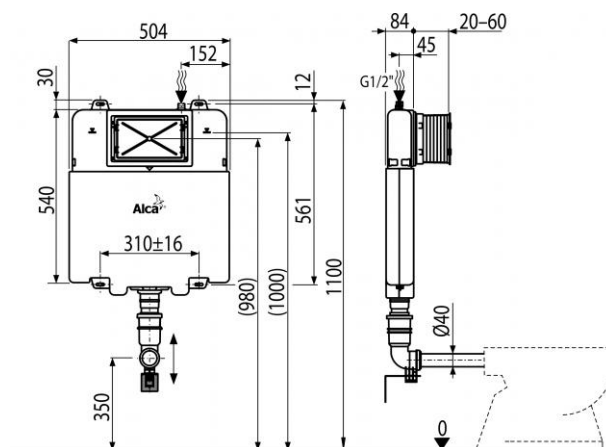

AM1112 Basicmodul Slim

WC nádrž pro zazdivání

Použití:

Pro zazdění a obezdění - stavební hloubka jen 84 mm

Pro instalaci samostatně stojících WC nebo WC pevně zabudovaných v podlaže

Vlastnosti:

- Rohový ventil s možností na napojení na potrubní systém Mepla
- Konstrukce polystyrenové izolace zabraňuje rosení na povrchu nádržky a tlumí prostup vibrací z nádržky do stavební konstrukce
- Duální splachování s hygienickou rezervou
- Kompatibilní se všemi ovládacími tlačítky Alcaplast s výjimkou sensorových tlačítek
- Servisní práce bez použití nářadí
- Přívod vody zezadu/shora uprostřed
- Nádržka je vyrobena z jednoho kusu, čímž je zaručena 100% nepropustnost
- Kryt servisního otvoru zjednodušuje montáž a brání pronikání vlhkosti a nečistot
- Montážní výška 1070 mm
- Montážní hloubka nastavitelná v rozmezí 20-60 mm
- Stavební hloubka 84 mm

Normy:

ČSN EN 14124, ČSN EN 14055

Rozsah dodávky:

- Nádrž s napouštěcí a vypouštěcí armaturou
- Šroubení 1/2" pro připojení vody s integrovaným rohovým ventilem Schell 1/2"-3/8"
- Šroub mechanismu 2 ks
- Fixační set: kombi vrut Ø8x120 - 4 ks, hmoždinka Ø12 - 4 ks, vrut 5x40, hmoždinka Ø8
- Připojovací set Ø 40 pro napojení WC mísy k přívodu vody z nádrže
- Kryt servisního otvoru dvoudílný, jednoduše zkrátitelný

Objednací číslo:

Kód	EAN
AM1112	8595580550981

AM1112 Basicmodul Slim

WC nádrž pro zadržování

Technické parametry:

- Připojení vody zezadu nebo shora montážními otvory G1/2 "
- Funkční rozsah tlaku vody 0,05-0,8 MPa
- Doporučený rozsah tlaku vody 0,3-0,5 MPa
- Standardní nastavení velkého spláchnutí 6 l
- Standardní nastavení malého spláchnutí 3 l
- Hygienická rezerva 3 l
- Objem vody v nádrže 9 l

Hmotnost (kus)	5,2697 kg
Hmotnost (balení)	5,2697 kg
Hmotnost (paleta)	125,394 kg
Rozměr (kus)	965×110×515 mm
Rozměr (balení)	965×110×515 mm
Množství (balení)	1 ks
Množství (paleta)	20 ks