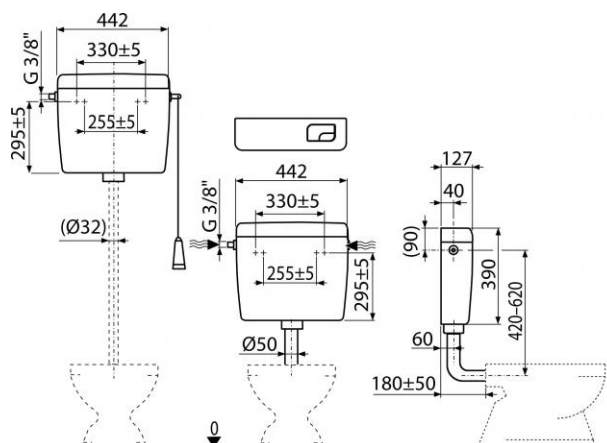

## A93-3/8"

Alca UNI DUAL univerzální WC nádržka

### Použití:

Pro montáž na omítku

Pro montáž jako vysoko, středně i nízko položenou

### Rozsah dodávky:

- Nádržka
- Napouštěcí (3/8") a vypouštěcí armatura
- Koleno Ø50/40 mm pro nízko položenou nádržku
- Splachovací set pro vysoko položenou nádržku (šňůrka, držátko, páka)
- Splachovací set pro nízko položenou nádržku (tlačítko malé, velké)
- Fixační set: vrut Ø5x40 - 2 ks, hmoždinka Ø8 - 2 ks