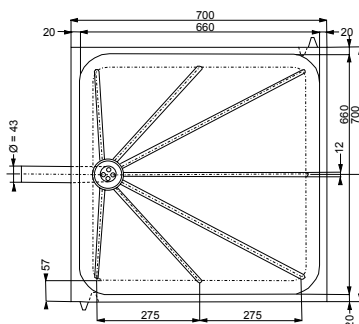

Specifikace dodávky:

SLPN 06 – **obj. č. 91060** nerezový pisoár, včetně sprchové hlavice

SLPN 07

Vlastnosti:

Nerezový závěsný pisoár obdélníkového tvaru, vyrobený z ocelového plechu 18/10 (AISI-304). Sprchová hlavice s 1/2" připojením. Kulatý design mísy garantuje jednoduché čištění a údržbu. Tloušťka: Mísa 1 mm a opláštění 1,5 mm. Celá jednotka je plněna polyurethanovou pěnou, aby se zabránilo promáčknutí a typickému zvuku kovu. Dodáván se sifonem. Povrch matný.

Specifikace dodávky:

SLUN 23 – **obj. č. 93230** nerezová pitná fontánka, tlačný ventil, úchyťová sada

SLSN 06

Vlastnosti:

Lisovaná sprchová vanička vyrobená z ocelového plechu 18/10 (AISI-304), tloušťka 1,5 mm. Lesklý povrch. Podlaha s nesmýkavým povrchem. Pro zapuštění. Antivandalový odtokový ventil s nerezovým odpadem Ø 43 mm.