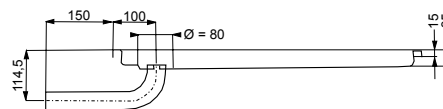

Vlastnosti:

Lisovaná sprchová vanička vyrobená z ocelového plechu 18/10 (AISI-304), tloušťka 1,5 mm. Lesklý povrch. Podlaha s nesmýkavým povrchem. Pro zapuštění. Antivandalový odtokový ventil s nerezovým odpadem Ø 43 mm.

Specifikace dodávky:

SLSN 06 – **obj. č. 92060** nerezová vanička, nerezový odpad