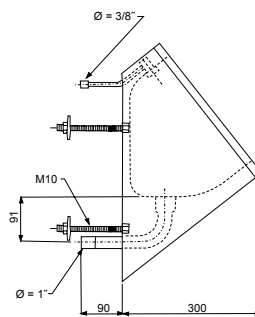

SLPN 08

Vlastnosti:

Nerezový závěsný pisoár vyrobený z ocelového plechu 18/10 (AISI-304). Se sprchovou hlavici s 1/2" připojením. Antivandalové provedení. Povrch jemně lesklý.

Specifikace dodávky:

SLPN 08 – **obj. č. 91080** nerezový pisoár, chromovaná sprchová hlavice, skrytý vestavěný sifon Ø 40 mm

SLPN 06

Vlastnosti:

Antivandalový nerezový závěsný pisoár, kompletně vyrobený z ocelového plechu 18/10 (AISI-304). Sprchová hlavice s 3/8" připojením. Kulatý design garantuje jednoduché čištění a údržbu. Tloušťka: Mísa 1 mm a opláštění 1,5 mm. Celá jednotka je pěněna polyurethanem, aby se zabránilo promáčknutí a typickému zvuku kovu. Se čtyřmi závitovými tyčemi M10, délky 100 mm, k uchycení z druhé strany stěny. Povrch matný.

Specifikace dodávky:

SLPN 06 – **obj. č. 91060** nerezový pisoár, včetně sprchové hlavice

SLPN 07

Vlastnosti:

Nerezový závěsný pisoár obdélníkového tvaru, vyrobený z ocelového plechu 18/10 (AISI-304). Sprchová hlavice s 1/2" připojením. Kulatý design mísy garantuje jednoduché čištění a údržbu. Tloušťka: Mísa 1 mm a opláštění 1,5 mm. Celá jednotka je plněna polyurethanovou pěnou, aby se zabránilo promáčknutí a typickému zvuku kovu. Dodáván se sifonem. Povrch matný.

Specifikace dodávky:

SLUN 23 – **obj. č. 93230** nerezová pitná fontánka, tlačný ventil, úchyťová sada

SLSN 06

Vlastnosti:

Lisovaná sprchová vanička vyrobená z ocelového plechu 18/10 (AISI-304), tloušťka 1,5 mm. Lesklý povrch. Podlaha s nesmýkavým povrchem. Pro zapuštění. Antivandalový odtokový ventil s nerezovým odpadem Ø 43 mm.