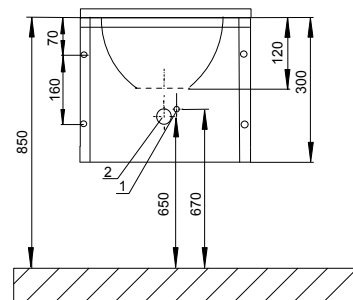

Specifikace dodávky:

SLPN 06 – **obj. č. 91060** nerezový pisoár, včetně sprchové hlavice

SLPN 07

Vlastnosti:

Nerezový závěsný pisoár obdélníkového tvaru, vyrobený z ocelového plechu 18/10 (AISI-304). Sprchová hlavice s 1/2" připojením. Kulatý design mísy garantuje jednoduché čištění a údržbu. Tloušťka: Mísa 1 mm a opláštění 1,5 mm. Celá jednotka je plněna polyurethanovou pěnou, aby se zabránilo promáčknutí a typickému zvuku kovu. Dodáván se sifonem. Povrch matný.

Specifikace dodávky:

SLPN 07 – **obj. č. 91070** nerezový pisoár, včetně sprchové hlavice, sifon, úchyťová sada

Nerezová pitná fontánka SLUN 14, SLUN 23, nerezová vanička SLSN 06

SLUN 14

1 - přívod vody (vnitřní závit G1/2")
2 - odpad