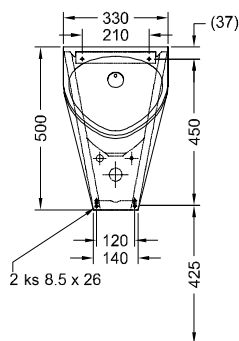

SLPN 08

Vlastnosti:

Nerezový závěsný pisoár vyrobený z ocelového plechu 18/10 (AISI-304). Se sprchovou hlavici s 1/2" připojením. Antivandalové provedení. Povrch jemně lesklý.

Specifikace dodávky:

SLPN 08 – **obj. č. 91080** nerezový pisoár, chromovaná sprchová hlavice, skrytý vestavěný sifon Ø 40 mm

SLPN 06

Vlastnosti:

Antivandalový nerezový závěsný pisoár, kompletně vyrobený z ocelového plechu 18/10 (AISI-304). Sprchová hlavice s 3/8" připojením. Kulatý design garantuje jednoduché čištění a údržbu. Tloušťka: Mísa 1 mm a opláštění 1,5 mm. Celá jednotka je pěněna polyurethanem, aby se zabránilo promáčknutí a typickému zvuku kovu. Se čtyřmi závitovými tyčemi M10, délky 100 mm, k uchycení z druhé strany stěny. Povrch matný.

Specifikace dodávky:

SLPN 06 – **obj. č. 91060** nerezový pisoár, včetně sprchové hlavice

SLPN 07

Vlastnosti:

Nerezový závěsný pisoár obdélníkového tvaru, vyrobený z ocelového plechu 18/10 (AISI-304). Sprchová hlavice s 1/2" připojením. Kulatý design mísy garantuje jednoduché čištění a údržbu. Tloušťka: Mísa 1 mm a opláštění 1,5 mm. Celá jednotka je plněna polyurethanovou pěnou, aby se zabránilo promáčknutí a typickému zvuku kovu. Dodáván se sifonem. Povrch matný.