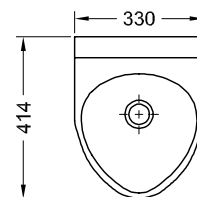

SLPN 08

Vlastnosti:

Nerezový závěsný pisoár vyrobený z ocelového plechu 18/10 (AISI-304). Se sprchovou hlavici s 1/2" připojením. Antivandalové provedení. Povrch jemně lesklý.

Specifikace dodávky:

SLPN 08 – **obj. č. 91080** nerezový pisoár, chromovaná sprchová hlavice, skrytý vestavěný sifon Ø 40 mm

SLPN 06

Vlastnosti:

Antivandalový nerezový závěsný pisoár, kompletně vyrobený z ocelového plechu 18/10 (AISI-304). Sprchová hlavice s 3/8" připojením. Kulatý design garantuje jednoduché čištění a údržbu. Tloušťka: Mísa 1 mm a opláštění 1,5 mm. Celá jednotka je pěněna polyurethanem, aby se zabránilo promáčknutí a typickému zvuku kovu. Se čtyřmi závitovými tyčemi M10, délky 100 mm, k uchycení z druhé strany stěny. Povrch matný.

Specifikace dodávky:

SLPN 06 – **obj. č. 91060** nerezový pisoár, včetně sprchové hlavice

SLPN 07

Vlastnosti:

Nerezový závěsný pisoár obdélníkového tvaru, vyrobený z ocelového plechu 18/10 (AISI-304). Sprchová hlavice s 1/2" připojením. Kulatý design mísy garantuje jednoduché čištění a údržbu. Tloušťka: Mísa 1 mm a opláštění 1,5 mm. Celá jednotka je plněna polyurethanovou pěnou, aby se zabránilo promáčknutí a typickému zvuku kovu. Dodáván se sifonem. Povrch matný.