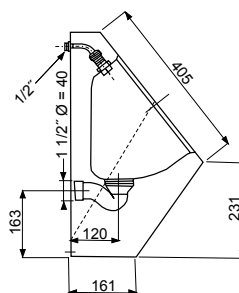

SLPN 08

Vlastnosti:

Nerezový závěsný pisoár vyrobený z ocelového plechu 18/10 (AISI-304). Se sprchovou hlavici s 1/2" připojením. Antivandalové provedení. Povrch jemně lesklý.

Specifikace dodávky:

SLPN 08 – **obj. č. 91080** nerezový pisoár, chromovaná sprchová hlavice, skrytý vestavěný sifon Ø 40 mm

SLPN 06

Vlastnosti:

Antivandalový nerezový závěsný pisoár, kompletně vyrobený z ocelového plechu 18/10 (AISI-304). Sprchová hlavice s 3/8" připojením. Kulatý design garantuje jednoduché čištění a údržbu. Tloušťka: Mísa 1 mm a opláštění 1,5 mm. Celá jednotka je pěněna polyurethanem, aby se zabránilo promáčknutí a typickému zvuku kovu. Se čtyřmi závitovými tyčemi M10, délky 100 mm, k uchycení z druhé strany stěny. Povrch matný.

Specifikace dodávky:

SLPN 06 – **obj. č. 91060** nerezový pisoár, včetně sprchové hlavice

SLPN 07

Vlastnosti:

Nerezový závěsný pisoár obdélníkového tvaru, vyrobený z ocelového plechu 18/10 (AISI-304). Sprchová hlavice s 1/2" připojením. Kulatý design mísy garantuje jednoduché čištění a údržbu. Tloušťka: Mísa 1 mm a opláštění 1,5 mm. Celá jednotka je plněna polyurethanovou pěnou, aby se zabránilo promáčknutí a typickému zvuku kovu. Dodáván se sifonem. Povrch matný.

Specifikace dodávky:

SLUN 23 – **obj. č. 93230** nerezová pitná fontánka, tlačný ventil, úchyťová sada

SLSN 06

Vlastnosti:

Lisovaná sprchová vanička vyrobená z ocelového plechu 18/10 (AISI-304), tloušťka 1,5 mm. Lesklý povrch. Podlaha s nesmýkavým povrchem. Pro zapuštění. Antivandalový odtokový ventil s nerezovým odpadem Ø 43 mm.