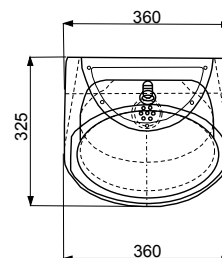

SLPN 06

Vlastnosti:

Antivandalový nerezový závěsný pisoár, kompletně vyrobený z ocelového plechu 18/10 (AISI-304). Sprchová hlavice s 3/8" připojením. Kulatý design garantuje jednoduché čištění a údržbu. Tloušťka: Mísa 1 mm a opláštění 1,5 mm. Celá jednotka je pěněna polyurethanem, aby se zabránilo promáčknutí a typickému zvuku kovu. Se čtyřmi závitovými tyčemi M10, délky 100 mm, k uchycení z druhé strany stěny. Povrch matný.

Specifikace dodávky:

SLPN 06 – **obj. č. 91060** nerezový pisoár, včetně sprchové hlavice

SLPN 07

Vlastnosti:

Nerezový závěsný pisoár obdélníkového tvaru, vyrobený z ocelového plechu 18/10 (AISI-304). Sprchová hlavice s 1/2" připojením. Kulatý design mísy garantuje jednoduché čištění a údržbu. Tloušťka: Mísa 1 mm a opláštění 1,5 mm. Celá jednotka je plněna polyurethanovou pěnou, aby se zabránilo promáčknutí a typickému zvuku kovu. Dodáván se sifonem. Povrch matný.