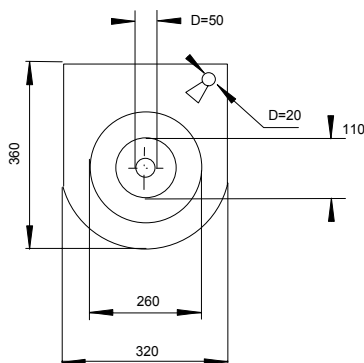

SLPN 06

Vlastnosti:

Antivandalový nerezový závěsný pisoár, kompletně vyrobený z ocelového plechu 18/10 (AISI-304). Sprchová hlavice s 3/8" připojením. Kulatý design garantuje jednoduché čištění a údržbu. Tloušťka: Mísa 1 mm a opláštění 1,5 mm. Celá jednotka je pěněna polyurethanem, aby se zabránilo promáčknutí a typickému zvuku kovu. Se čtyřmi závitovými tyčemi M10, délky 100 mm, k uchycení z druhé strany stěny. Povrch matný.

Specifikace dodávky:

SLPN 06 – **obj. č. 91060** nerezový pisoár, včetně sprchové hlavice

SLPN 07

Vlastnosti:

Nerezový závěsný pisoár obdélníkového tvaru, vyrobený z ocelového plechu 18/10 (AISI-304). Sprchová hlavice s 1/2" připojením. Kulatý design mísy garantuje jednoduché čištění a údržbu. Tloušťka: Mísa 1 mm a opláštění 1,5 mm. Celá jednotka je plněna polyurethanovou pěnou, aby se zabránilo promáčknutí a typickému zvuku kovu. Dodáván se sifonem. Povrch matný.

Specifikace dodávky:

SLPN 07 – **obj. č. 91070** nerezový pisoár, včetně sprchové hlavice, sifon, úchyťová sada

Nerezová pitná fontánka SLUN 14, SLUN 23, nerezová vanička SLSN 06

SLUN 14

1 - přívod vody (vnitřní závit G1/2")
2 - odpad