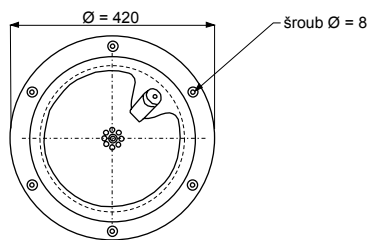

Nerezová pitná fontánka SLUN 14, SLUN 23, nerezová vanička SLSN 06

Vlastnosti:

Nerezová pitná fontánka najde využití především ve veřejných prostorách jako jsou kryté bazény, sauny, školy, apod. Fontánka je dodávána s tryskou s tlačnou armaturou, která umožňuje jednoduché ovládání. Povrch lesklý.

Specifikace dodávky:

SLUN 14 – **obj. č. 93140** nerezová pitná fontánka, tlačná armatura, rohový ventil, propojovací hadice

Vlastnosti:

Veřejná pitná fontánka pro uchycení do podlahy vyrobená z ocelového plechu 18/10 (AISI-304), tloušťka 1 mm. Včetně trysky s tlačnou armaturou. Miska je vysoce lesklá a opláštěná je matně. Včetně montážní sady.

Specifikace dodávky:

SLUN 23 – **obj. č. 93230** nerezová pitná fontánka, tlačný ventil, úchyťová sada

Vlastnosti:

Lisovaná sprchová vanička vyrobená z ocelového plechu 18/10 (AISI-304), tloušťka 1,5 mm. Lesklý povrch. Podlaha s nesmýkavým povrchem. Pro zapuštění. Antivandalový odtokový ventil s nerezovým odpadem Ø 43 mm.

Specifikace dodávky:

SLSN 06 – **obj. č. 92060** nerezová vanička, nerezový odpad