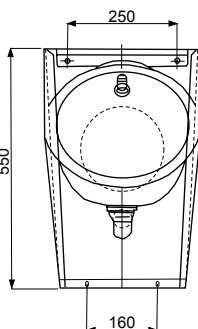

SLPN 08

Vlastnosti:

Nerezový závěsný pisoár vyrobený z ocelového plechu 18/10 (AISI-304). Se sprchovou hlavici s 1/2" připojením. Antivandalové provedení. Povrch jemně lesklý.

Specifikace dodávky:

SLPN 08 – **obj. č. 91080** nerezový pisoár, chromovaná sprchová hlavice, skrytý vestavěný sifon Ø 40 mm

SLPN 06

Vlastnosti:

Antivandalový nerezový závěsný pisoár, kompletně vyrobený z ocelového plechu 18/10 (AISI-304). Sprchová hlavice s 3/8" připojením. Kulatý design garantuje jednoduché čištění a údržbu. Tloušťka: Mísa 1 mm a opláštění 1,5 mm. Celá jednotka je pěněna polyurethanem, aby se zabránilo promáčknutí a typickému zvuku kovu. Se čtyřmi závitovými tyčemi M10, délky 100 mm, k uchycení z druhé strany stěny. Povrch matný.

Specifikace dodávky:

SLPN 06 – **obj. č. 91060** nerezový pisoár, včetně sprchové hlavice

SLPN 07

Vlastnosti:

Nerezový závěsný pisoár obdélníkového tvaru, vyrobený z ocelového plechu 18/10 (AISI-304). Sprchová hlavice s 1/2" připojením. Kulatý design mísy garantuje jednoduché čištění a údržbu. Tloušťka: Mísa 1 mm a opláštění 1,5 mm. Celá jednotka je plněna polyurethanovou pěnou, aby se zabránilo promáčknutí a typickému zvuku kovu. Dodáván se sifonem. Povrch matný.