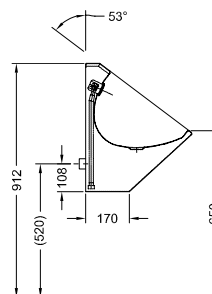

SLPN 08

Vlastnosti:

Nerezový závěsný pisoár vyrobený z ocelového plechu 18/10 (AISI-304). Se sprchovou hlavici s 1/2" připojením. Antivandalové provedení. Povrch jemně lesklý.

Specifikace dodávky:

SLPN 08 – **obj. č. 91080** nerezový pisoár, chromovaná sprchová hlavice, skrytý vestavěný sifon Ø 40 mm

SLPN 06

Vlastnosti:

Antivandalový nerezový závěsný pisoár, kompletně vyrobený z ocelového plechu 18/10 (AISI-304). Sprchová hlavice s 3/8" připojením. Kulatý design garantuje jednoduché čištění a údržbu. Tloušťka: Mísa 1 mm a opláštění 1,5 mm. Celá jednotka je pěněna polyurethanem, aby se zabránilo promáčknutí a typickému zvuku kovu. Se čtyřmi závitovými tyčemi M10, délky 100 mm, k uchycení z druhé strany stěny. Povrch matný.

Specifikace dodávky:

SLPN 06 – **obj. č. 91060** nerezový pisoár, včetně sprchové hlavice

SLPN 07

Vlastnosti:

Nerezový závěsný pisoár obdélníkového tvaru, vyrobený z ocelového plechu 18/10 (AISI-304). Sprchová hlavice s 1/2" připojením. Kulatý design mísy garantuje jednoduché čištění a údržbu. Tloušťka: Mísa 1 mm a opláštění 1,5 mm. Celá jednotka je plněna polyurethanovou pěnou, aby se zabránilo promáčknutí a typickému zvuku kovu. Dodáván se sifonem. Povrch matný.

Specifikace dodávky:

SLUN 23 – **obj. č. 93230** nerezová pitná fontánka, tlačný ventil, úchyťová sada

SLSN 06

Vlastnosti:

Lisovaná sprchová vanička vyrobená z ocelového plechu 18/10 (AISI-304), tloušťka 1,5 mm. Lesklý povrch. Podlaha s nesmýkavým povrchem. Pro zapuštění. Antivandalový odtokový ventil s nerezovým odpadem Ø 43 mm.