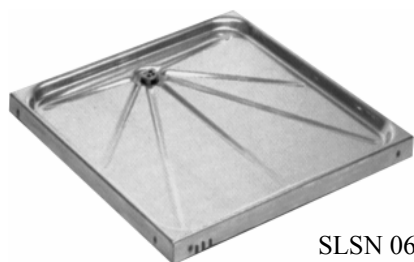

SLPN 06

Vlastnosti:

Antivandalový nerezový závěsný pisoár, kompletně vyrobený z ocelového plechu 18/10 (AISI-304). Sprchová hlavice s 3/8" připojením. Kulatý design garantuje jednoduché čištění a údržbu. Tloušťka: Mísa 1 mm a opláštění 1,5 mm. Celá jednotka je pěněna polyurethanem, aby se zabránilo promáčknutí a typickému zvuku kovu. Se čtyřmi závitovými tyčemi M10, délky 100 mm, k uchycení z druhé strany stěny. Povrch matný.

Specifikace dodávky:

SLPN 06 – **obj. č. 91060** nerezový pisoár, včetně sprchové hlavice

SLPN 07

Vlastnosti:

Nerezový závěsný pisoár obdélníkového tvaru, vyrobený z ocelového plechu 18/10 (AISI-304). Sprchová hlavice s 1/2" připojením. Kulatý design mísy garantuje jednoduché čištění a údržbu. Tloušťka: Mísa 1 mm a opláštění 1,5 mm. Celá jednotka je plněna polyurethanovou pěnou, aby se zabránilo promáčknutí a typickému zvuku kovu. Dodáván se sifonem. Povrch matný.

Specifikace dodávky:

SLUN 14 – **obj. č. 93140** nerezová pitná fontánka, tlačná armatura, rohový ventil, propojovací hadice

SLUN 23

Vlastnosti:

Veřejná pitná fontánka pro uchycení do podlahy vyrobená z ocelového plechu 18/10 (AISI-304), tloušťka 1 mm. Včetně trysky s tlačnou armaturou. Miska je vysoce lesklá a opláštěná je matně. Včetně montážní sady.

Specifikace dodávky:

SLUN 23 – **obj. č. 93230** nerezová pitná fontánka, tlačný ventil, úchyťová sada

SLSN 06

Vlastnosti:

Lisovaná sprchová vanička vyrobená z ocelového plechu 18/10 (AISI-304), tloušťka 1,5 mm. Lesklý povrch. Podlaha s nesmýkavým povrchem. Pro zapuštění. Antivandalový odtokový ventil s nerezovým odpadem Ø 43 mm.