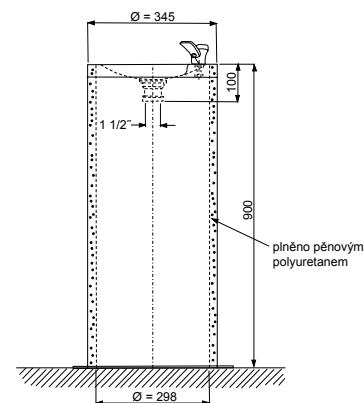

Nerezová pitná fontánka SLUN 14, SLUN 23, nerezová vanička SLSN 06

Vlastnosti:

Nerezová pitná fontánka najde využití především ve veřejných prostorách jako jsou kryté bazény, sauny, školy, apod. Fontánka je dodávána s tryskou s tlačnou armaturou, která umožňuje jednoduché ovládání. Povrch lesklý.

Specifikace dodávky:

SLUN 14 – **obj. č. 93140** nerezová pitná fontánka, tlačná armatura, rohový ventil, propojovací hadice

Vlastnosti:

Veřejná pitná fontánka pro uchycení do podlahy vyrobená z ocelového plechu 18/10 (AISI-304), tloušťka 1 mm. Včetně trysky s tlačnou armaturou. Miska je vysoce lesklá a opláštěná je matně. Včetně montážní sady.

Specifikace dodávky:

SLUN 23 – **obj. č. 93230** nerezová pitná fontánka, tlačný ventil, úchyťová sada

Vlastnosti:

Lisovaná sprchová vanička vyrobená z ocelového plechu 18/10 (AISI-304), tloušťka 1,5 mm. Lesklý povrch. Podlaha s nesmýkavým povrchem. Pro zapuštění. Antivandalový odtokový ventil s nerezovým odpadem Ø 43 mm.

Specifikace dodávky:

SLSN 06 – **obj. č. 92060** nerezová vanička, nerezový odpad