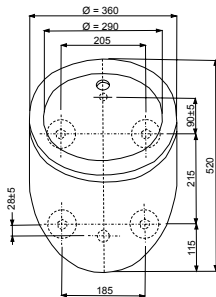

SLPN 08

Vlastnosti:

Nerezový závěsný pisoár vyrobený z ocelového plechu 18/10 (AISI-304). Se sprchovou hlavici s 1/2" připojením. Antivandalové provedení. Povrch jemně lesklý.

Specifikace dodávky:

SLPN 08 – **obj. č. 91080** nerezový pisoár, chromovaná sprchová hlavice, skrytý vestavěný sifon Ø 40 mm

SLPN 06

Vlastnosti:

Antivandalový nerezový závěsný pisoár, kompletně vyrobený z ocelového plechu 18/10 (AISI-304). Sprchová hlavice s 3/8" připojením. Kulatý design garantuje jednoduché čištění a údržbu. Tloušťka: Mísa 1 mm a opláštění 1,5 mm. Celá jednotka je pěněna polyurethanem, aby se zabránilo promáčknutí a typickému zvuku kovu. Se čtyřmi závitovými tyčemi M10, délky 100 mm, k uchycení z druhé strany stěny. Povrch matný.

Specifikace dodávky:

SLPN 06 – **obj. č. 91060** nerezový pisoár, včetně sprchové hlavice

SLPN 07

Vlastnosti:

Nerezový závěsný pisoár obdélníkového tvaru, vyrobený z ocelového plechu 18/10 (AISI-304). Sprchová hlavice s 1/2" připojením. Kulatý design mísy garantuje jednoduché čištění a údržbu. Tloušťka: Mísa 1 mm a opláštění 1,5 mm. Celá jednotka je plněna polyurethanovou pěnou, aby se zabránilo promáčknutí a typickému zvuku kovu. Dodáván se sifonem. Povrch matný.