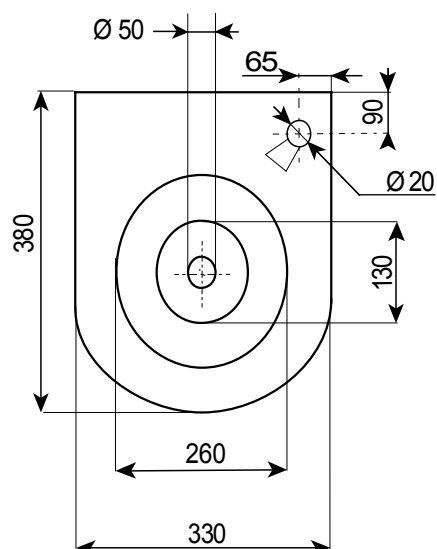

Instalace, Inštalácia, Instalacja, Installation, Схема включения и монтажа, Montavimo ir įjungimo schema

1

2

3

1 - přívody vody (vnitřní závit G 1/2")
2 - odpad Ø 50 mm

Servis

Všetkeré nerezové díly je možné čistit pouze vodou, mýdlem a měkkým hadrem. V žádném případě není možné použít agresivní a abrazivní čisticí prostředky.