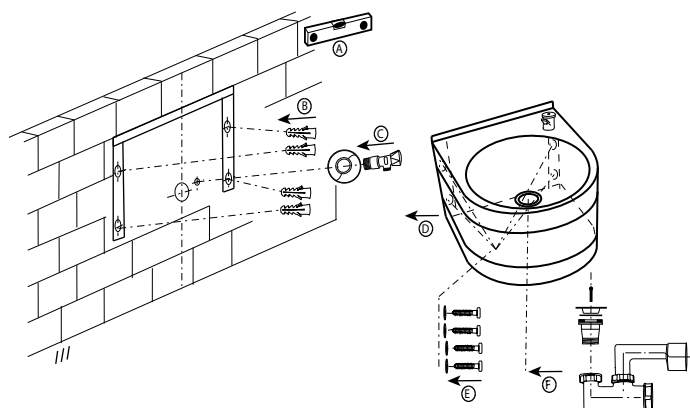

Specifikace dodávky - SLUN 14 Obj. č. 93140
Špecifikácia dodávky - SLUN 14 Obj. č. 93140
Supplied equipment - SLUN 14 Code Nr. 93140
Specyfikacja dostawy - SLUN 14 nr wyr. 93140
Спецификация поставки - SLUN 14 арт. № 93140
Tiekimo specifikacija - SLUN 14 арт. № 93140

Instalace, Inštalácia, Instalacja, Installation, Схема включения и монтажа, Montavimo ir įjungimo schema

1

2

3

1 - přívody vody (vnitřní závit G 1/2")
2 - odpad Ø 50 mm

Servis

Všetkeré nerezové díly je možné čistit pouze vodou, mýdlem a měkkým hadrem. V žádném případě není možné použít agresivní a abrazivní čisticí prostředky.