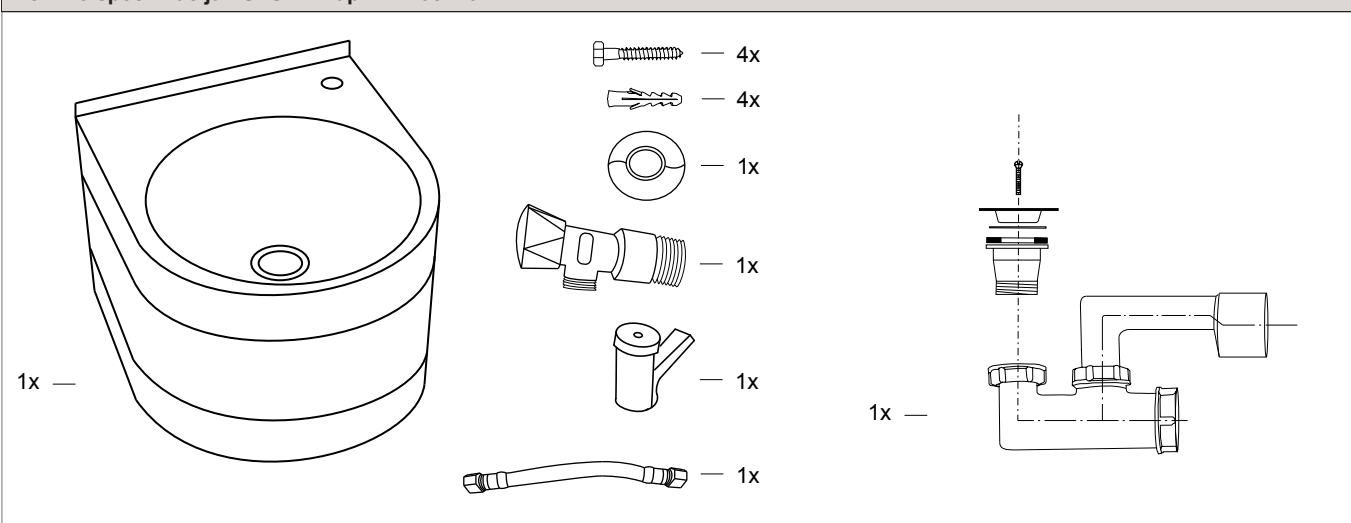

Instalace, Inštalácia, Instalacja, Installation, Схема включения и монтажа, Montavimo ir įjungimo schema

1

2

3

1 - přívody vody (vnitřní závit G 1/2")
2 - odpad Ø 50 mm

Servis

Všetkeré nerezové díly je možné čistit pouze vodou, mýdlem a měkkým hadrem. V žádném případě není možné použít agresivní a abrazivní čisticí prostředky.