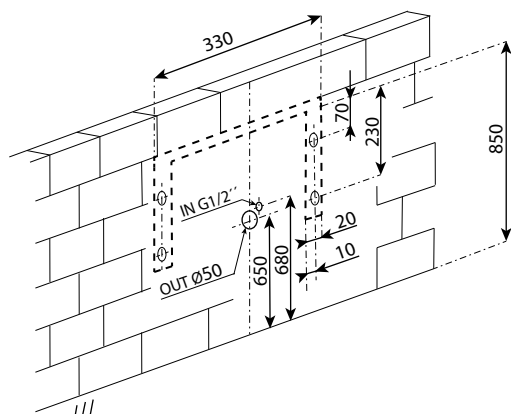

Instalace, Inštalácia, Instalacja, Installation, Схема включения и монтажа, Montavimo ir įjungimo schema

1

2

3

1 - přívody vody (vnitřní závit G 1/2")
2 - odpad Ø 50 mm

Servis

Všetkeré nerezové díly je možné čistit pouze vodou, mýdlem a měkkým hadrem. V žádném případě není možné použít agresivní a abrazivní čisticí prostředky.