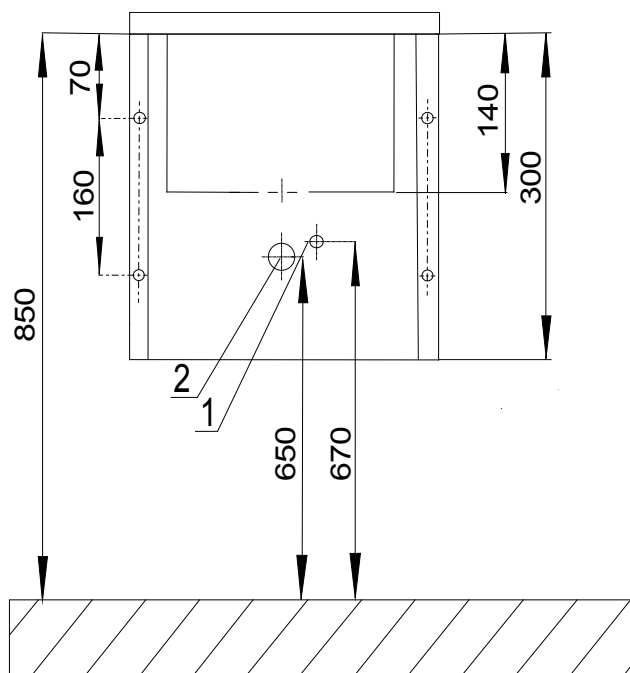

Instalace, Inštalácia, Instalacja, Installation, Схема включения и монтажа, Montavimo ir įjungimo schema

1

2

3

1 - přívody vody (vnitřní závit G 1/2")
2 - odpad Ø 50 mm

Servis

Všetkeré nerezové díly je možné čistit pouze vodou, mýdlem a měkkým hadrem. V žádném případě není možné použít agresivní a abrazivní čisticí prostředky.